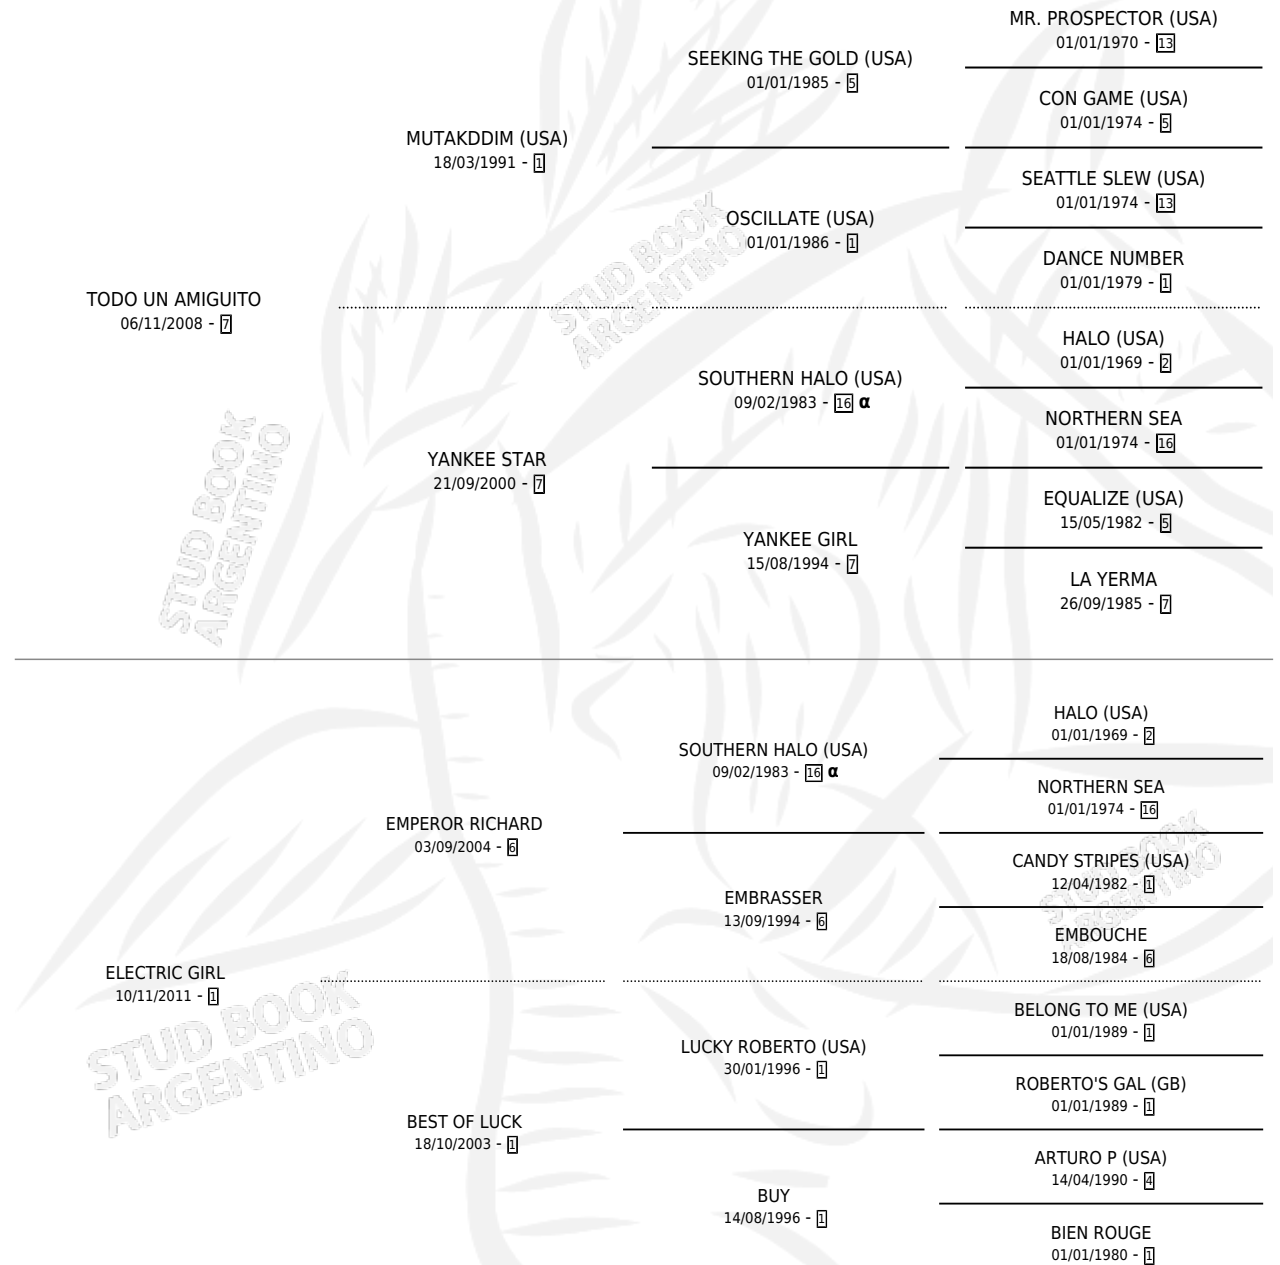

AMIGUITA ELECTRICA

por **TODO UN AMIGUITO** y **ELECTRIC GIRL** por **EMPEROR RICHARD**

Argentina · Hembra · Zaino · SP · 08/11/2021
Familia 1-l · Volumen 44

ESTADO

TIPIFICACIÓN SANGUÍNEA	X
TIPIFICACIÓN POR ADN	✓
PASAPORTE	✓
IDENTIFICACIÓN POR MICROCHIP	✓
REPRODUCTOR	X

Lugar de nacimiento: Costa Del Rio
Criador: Aloisi Santiago

PEDIGREE

INBREEDING : α