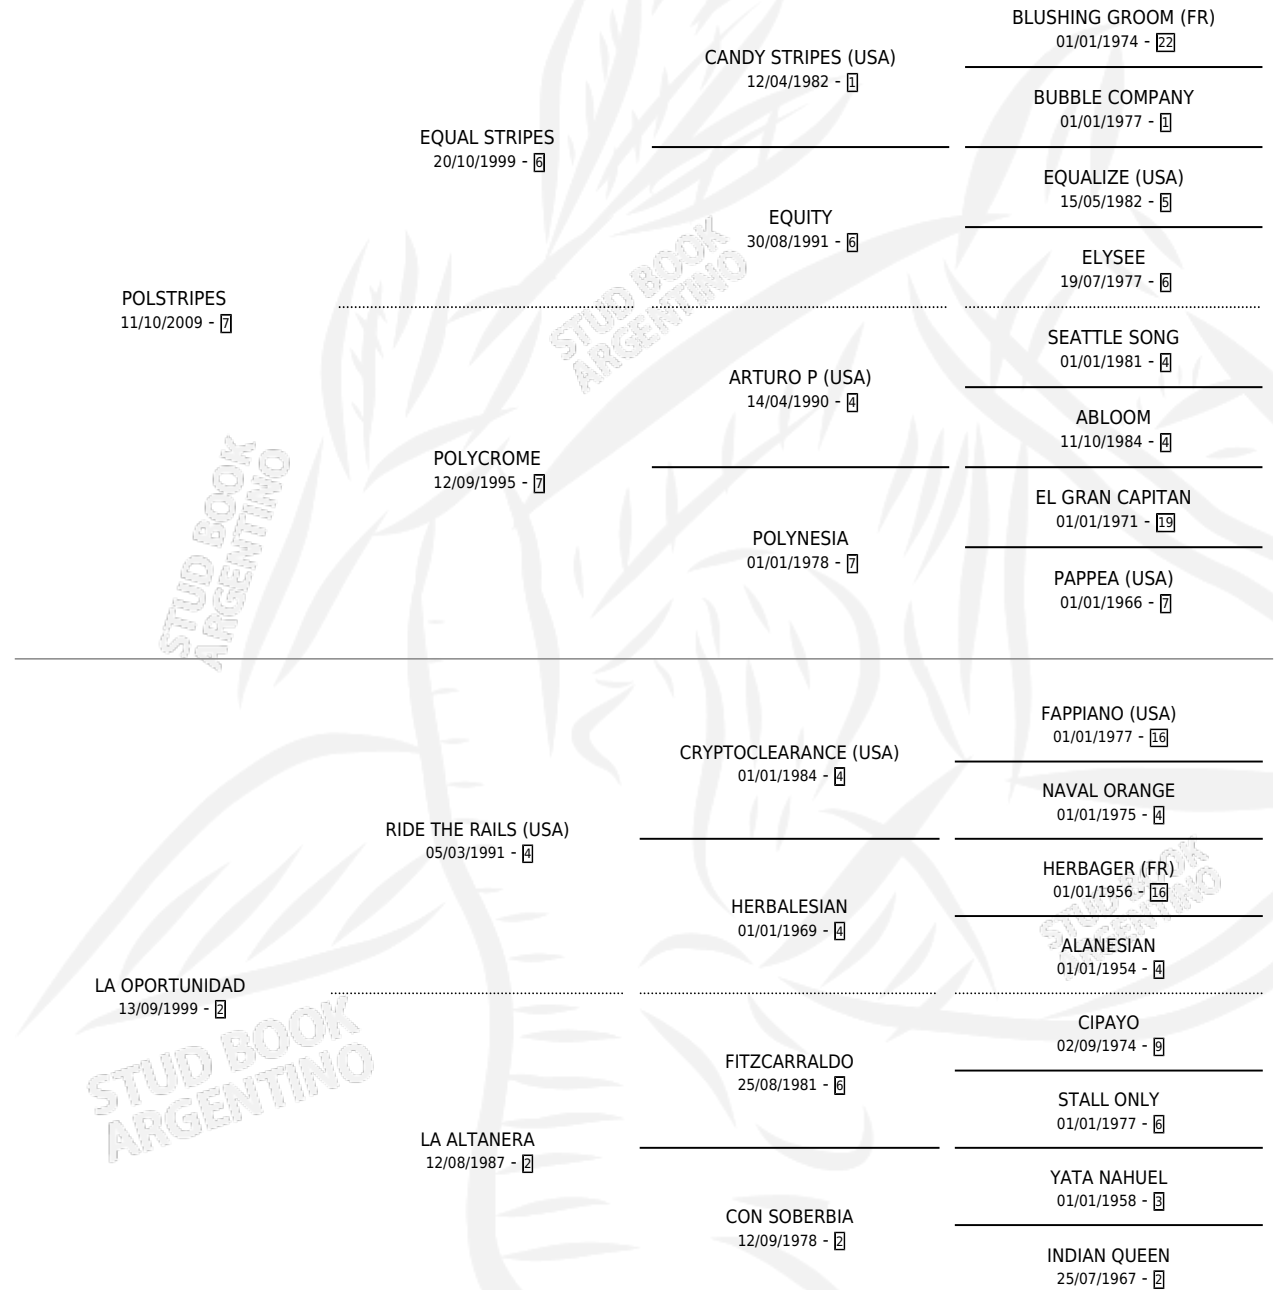

MISTER RIDER

por POLSTRIPES y LA OPORTUNIDAD por RIDE THE RAILS (USA)

Argentina · Macho · Zaino · SP · 30/10/2021
Familia 2-h · Volumen 44

ESTADO

TIPIFICACIÓN SANGUÍNEA	X
TIPIFICACIÓN POR ADN	✓
PASAPORTE	✓
IDENTIFICACIÓN POR MICROCHIP	✓
REPRODUCTOR	X

Lugar de nacimiento: Lef Kawell

Criador: Lef Kawell

PEDIGREE

CAMPAÑA

Solo carreras oficiales de Argentina

POR EDAD

EDAD	CC	1°	2°	3°	4°	5°	NP	CLC	CLG	CLCG1	CLGG1	IMPORTE	GANANCIA / CC
3 AÑOS	9	0	0	0	0	0	9	0	0	0	0	\$340,000	\$37,778
TOTALES	9	0	0	0	0	0	9	0	0	0	0	\$340,000	\$37,778
%		0.0%	0.0%	0.0%	0.0%	0.0%	100%	0.0%	0.0%	0.0%	0.0%		