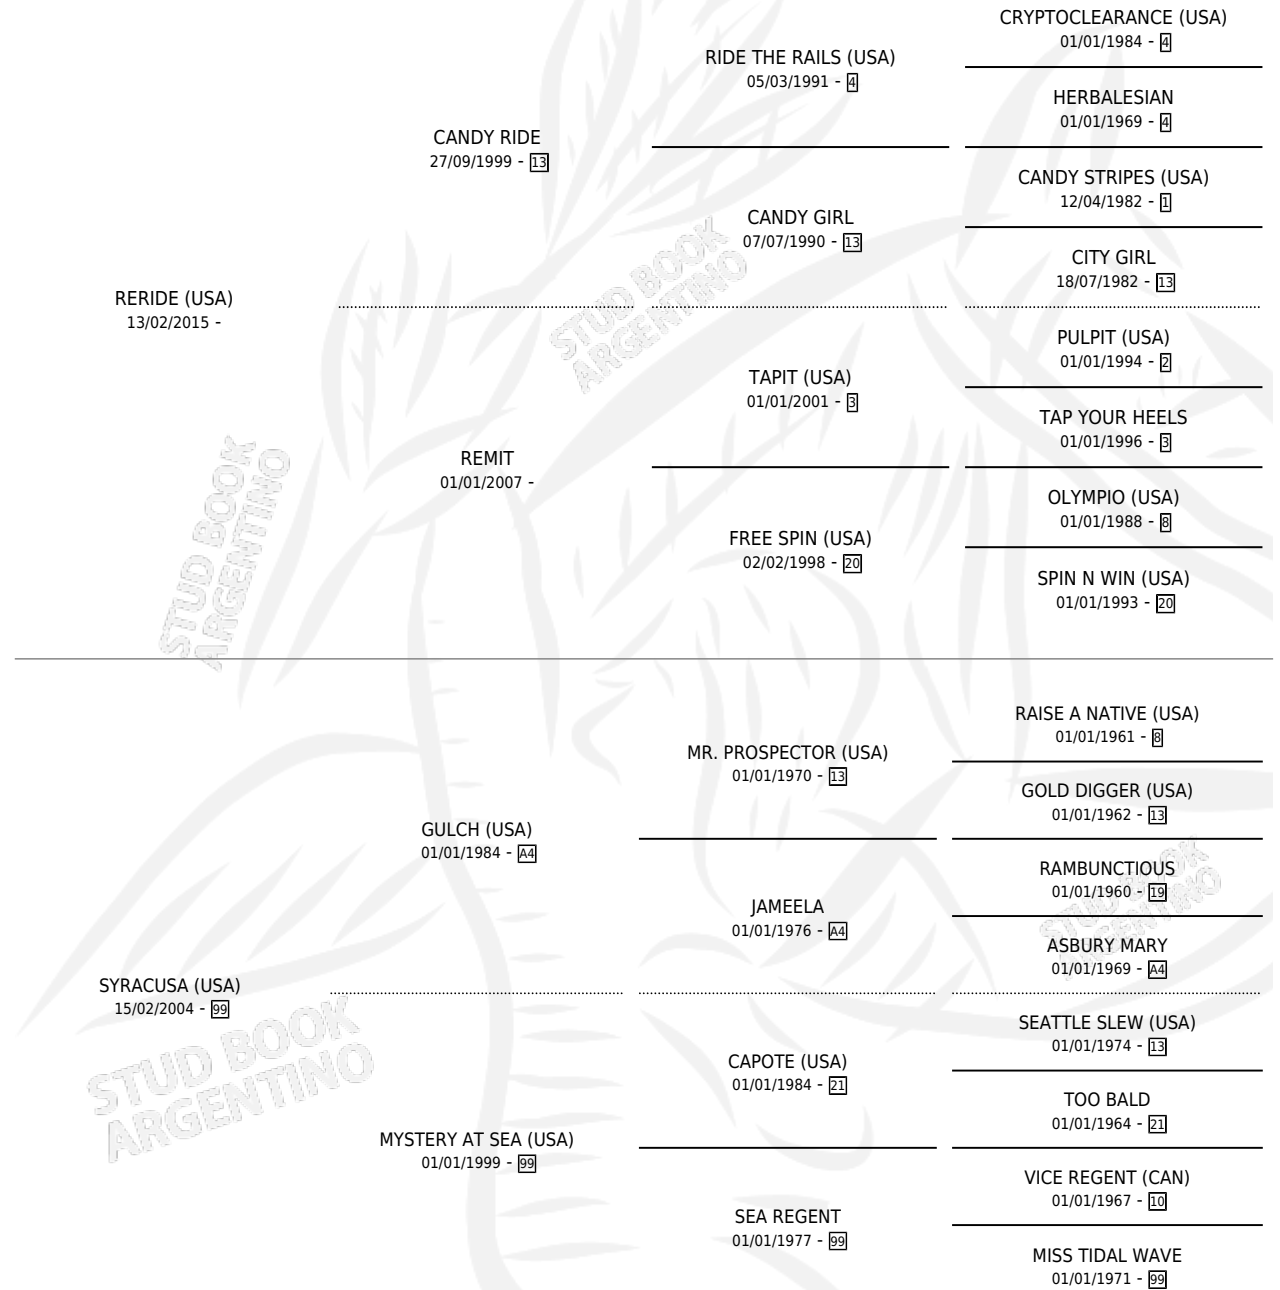

CORAZON AZUL

por RERIDE (USA) y SYRACUSA (USA) por GULCH (USA)

Argentina · Macho · Zaino · SP · 24/08/2021
Familia 99 · Volumen 44

ESTADO

TIPIFICACIÓN SANGUÍNEA	X
TIPIFICACIÓN POR ADN	X
PASAPORTE	X
IDENTIFICACIÓN POR MICROCHIP	X
REPRODUCTOR	X

Lugar de nacimiento: Los Notables

Criador: Los Notables

PEDIGREE

CORAZON AZUL

Datos oficiales del Stud Book Argentino

Documento generado el 09/06/2026

studbook.org.ar