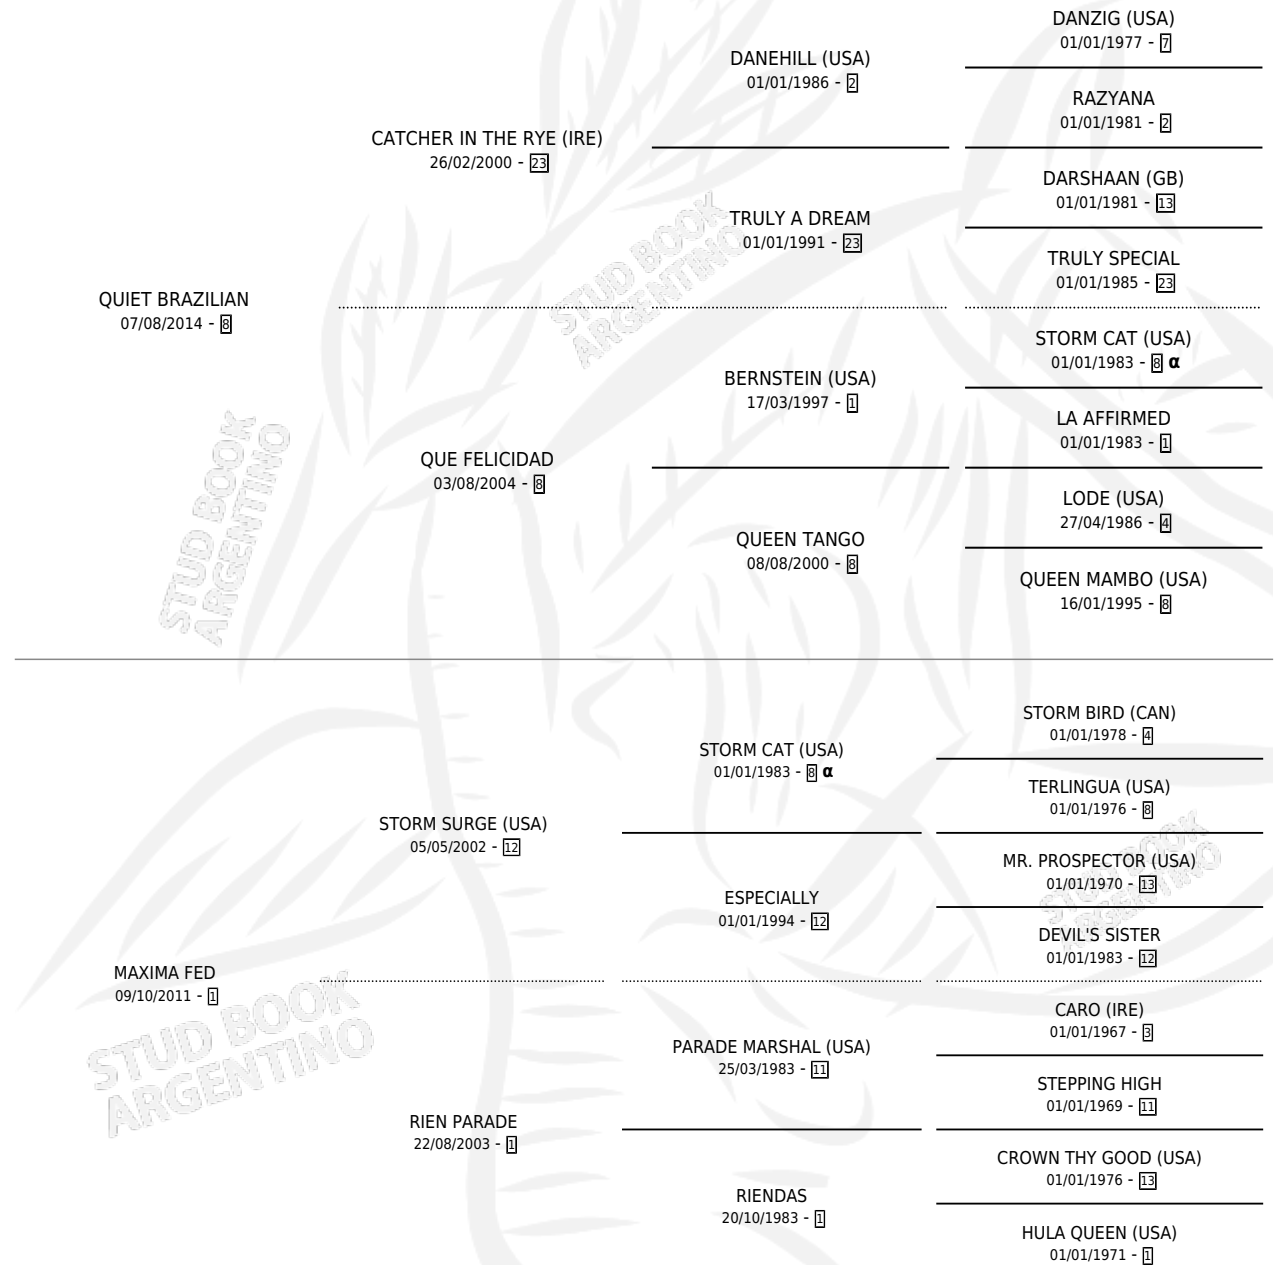

QUIET CHINA

por QUIET BRAZILIAN y MAXIMA FED por STORM SURGE (USA)

Argentina · Hembra · Zaino · SP · 22/09/2020
Familia 1-x · Volumen 44

ESTADO

| | |
|------------------------------|---|
| TIPIFICACIÓN SANGUÍNEA | X |
| TIPIFICACIÓN POR ADN | X |
| PASAPORTE | X |
| IDENTIFICACIÓN POR MICROCHIP | ✓ |
| REPRODUCTOR | X |

Lugar de nacimiento: Doctor Fish

Criador: Bonnaterre Federico y Perez Maximiliano

PEDIGREE

INBREEDING : α

QUIET CHINA

Datos oficiales del Stud Book Argentino

Documento generado el 09/05/2026

studbook.org.ar