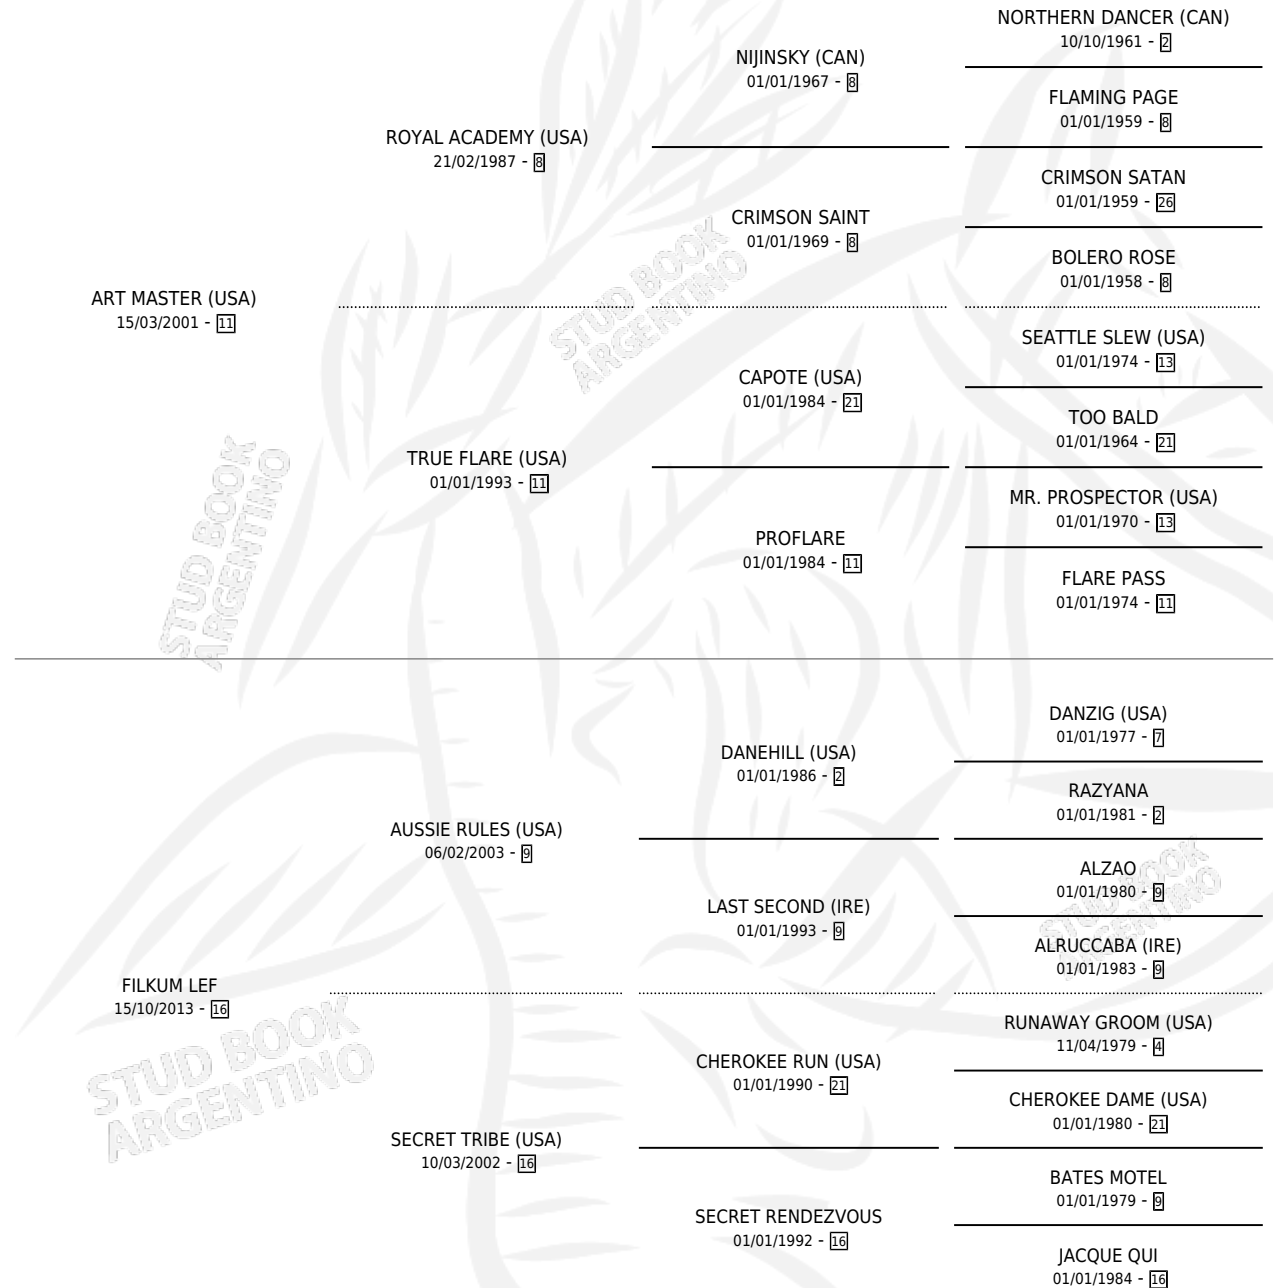

BATALLONA LEF

por ART MASTER (USA) y FILKUM LEF por AUSSIE RULES (USA)

Argentina · Hembra · Zaino · SP · 26/09/2021
Familia 16-c · Volumen 44

ESTADO

TIPIFICACIÓN SANGUÍNEA	X
TIPIFICACIÓN POR ADN	X
PASAPORTE	X
IDENTIFICACIÓN POR MICROCHIP	✓
REPRODUCTOR	X

Lugar de nacimiento: Lef Kawell

Criador: Lef Kawell

PEDIGREE

BATALLONA LEF

Datos oficiales del Stud Book Argentino

Documento generado el 06/05/2026

studbook.org.ar