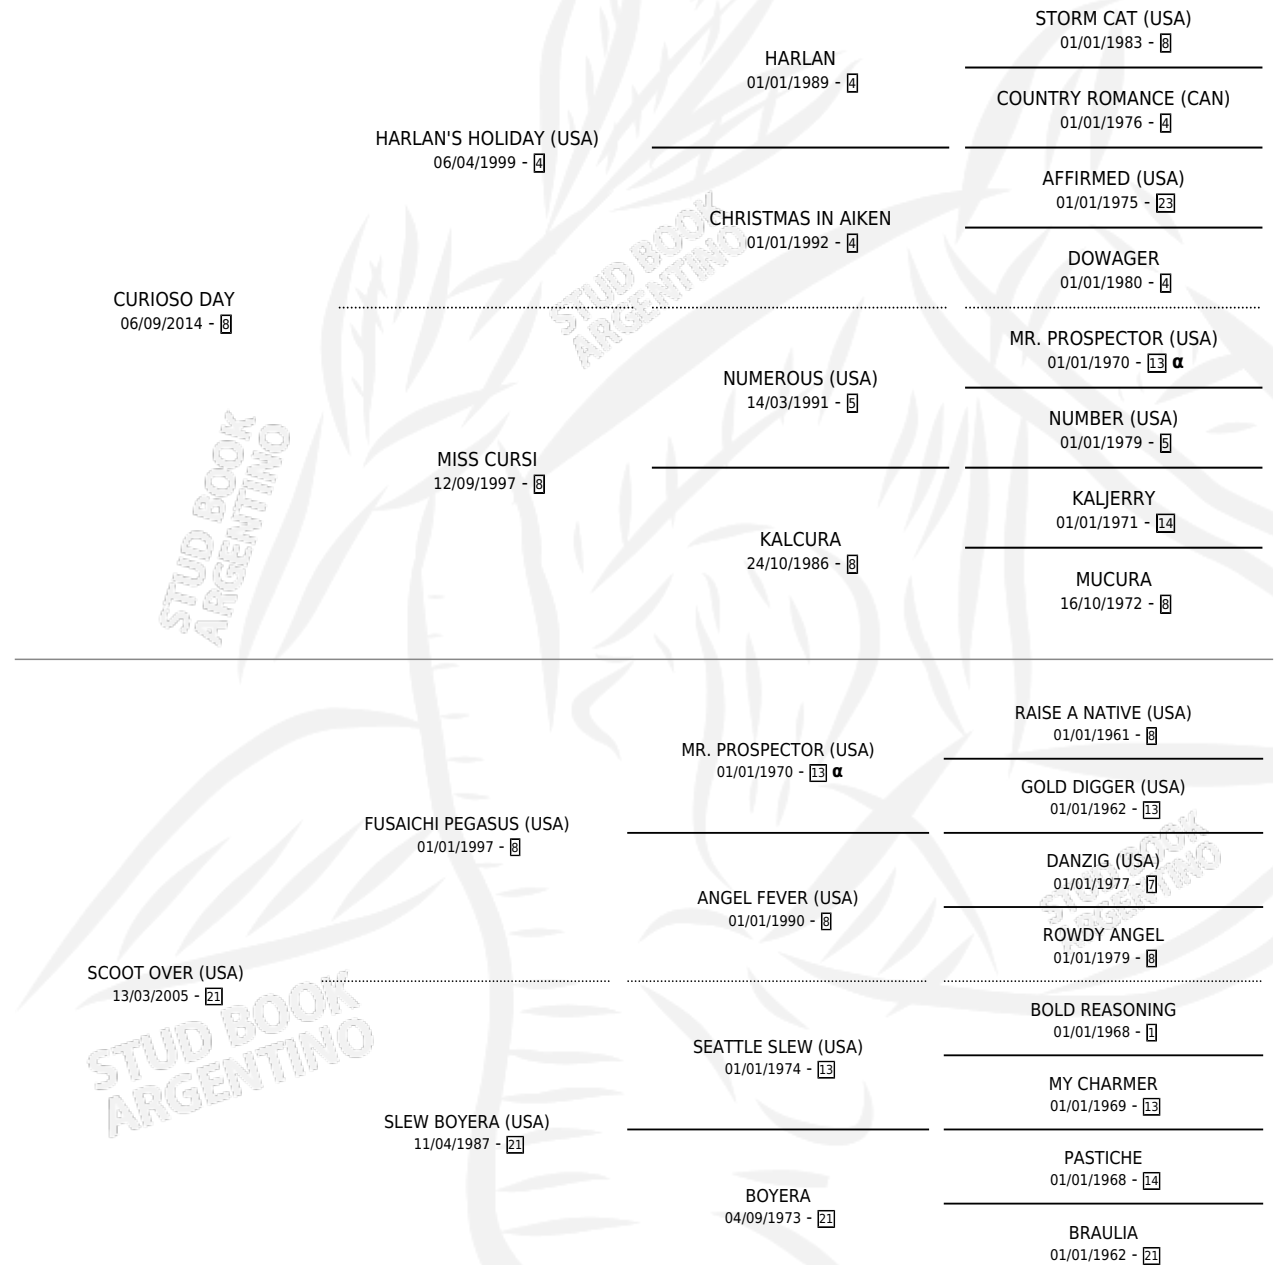

CALCURA LEF

por CURIOSO DAY y SCOOT OVER (USA) por FUSAICHI PEGASUS (USA)

Argentina · Hembra · Zaino · SP · 28/09/2021
Familia 21 · Volumen 44

ESTADO

TIPIFICACIÓN SANGUÍNEA	X
TIPIFICACIÓN POR ADN	X
PASAPORTE	X
IDENTIFICACIÓN POR MICROCHIP	✓
REPRODUCTOR	X

Lugar de nacimiento: Lef Kawell
Criador: Lef Kawell

PEDIGREE

INBREEDING : α

CALCURA LEF

Datos oficiales del Stud Book Argentino

Documento generado el 05/05/2026

studbook.org.ar