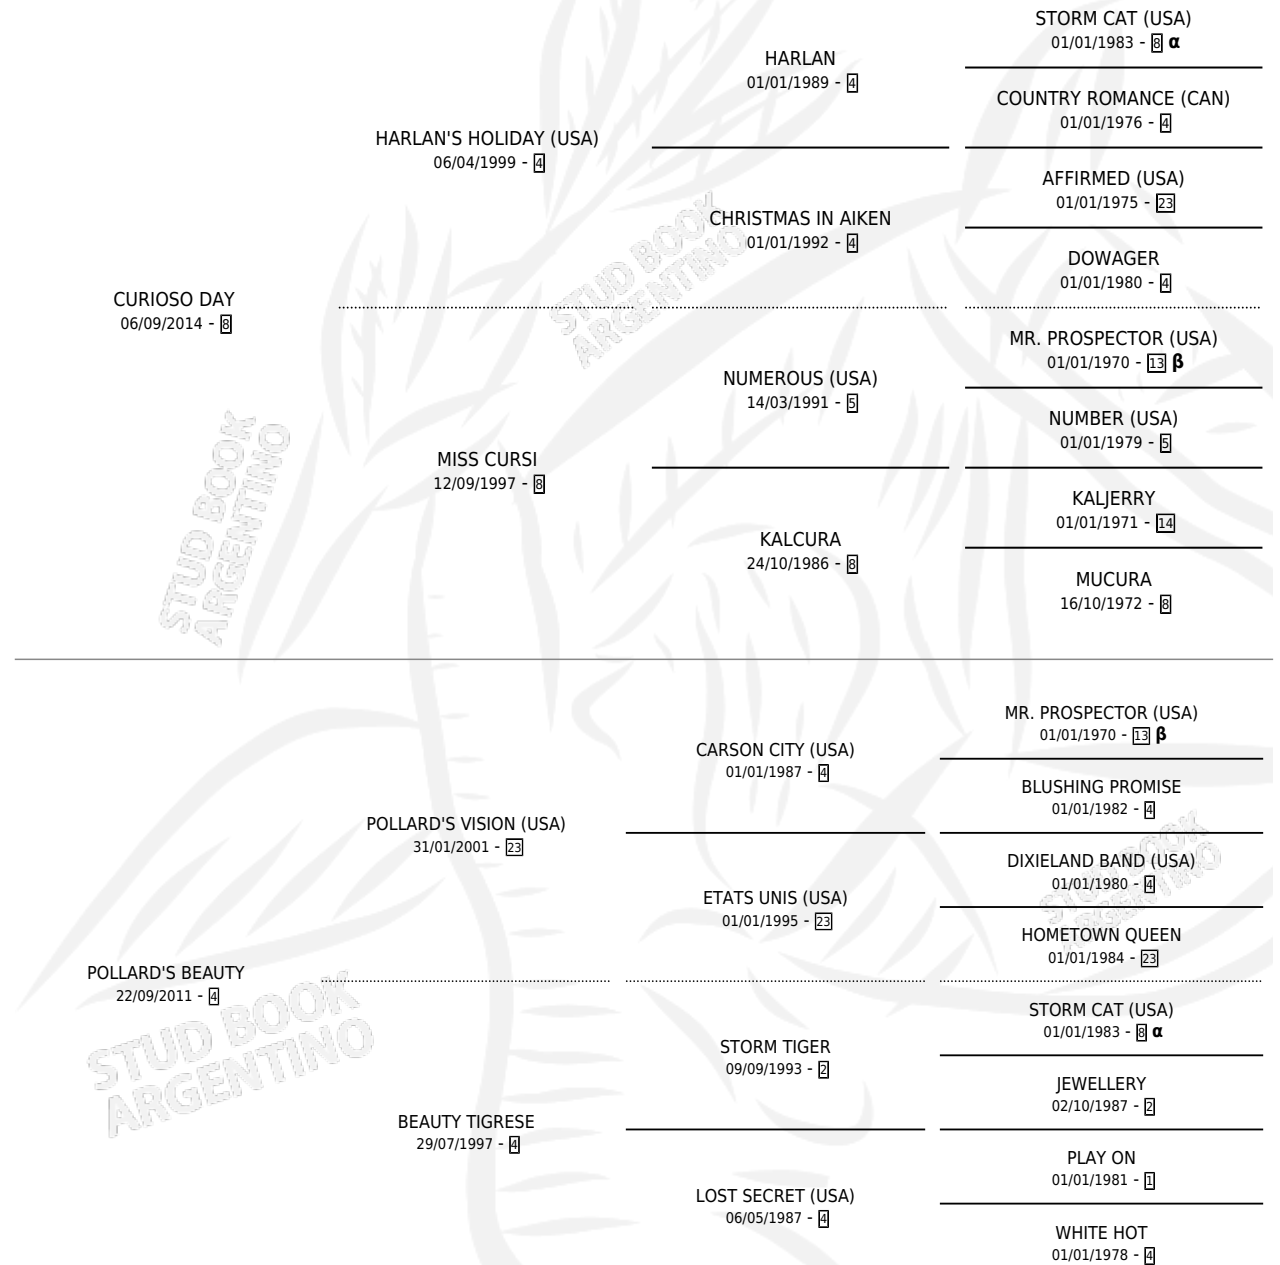

FELIX LEF

por **CURIOSO DAY** y **POLLARD'S BEAUTY** por **POLLARD'S VISION (USA)**

Argentina · Macho · Zaino · SP · 29/09/2021
Familia 4-r · Volumen 44

ESTADO

TIPIFICACIÓN SANGUÍNEA	X
TIPIFICACIÓN POR ADN	X
PASAPORTE	X
IDENTIFICACIÓN POR MICROCHIP	X
REPRODUCTOR	X

Lugar de nacimiento: Lef Kawell
Criador: Lef Kawell

PEDIGREE

INBREEDING : **α,β**

FELIX LEF

Datos oficiales del Stud Book Argentino

Documento generado el 14/05/2026

studbook.org.ar