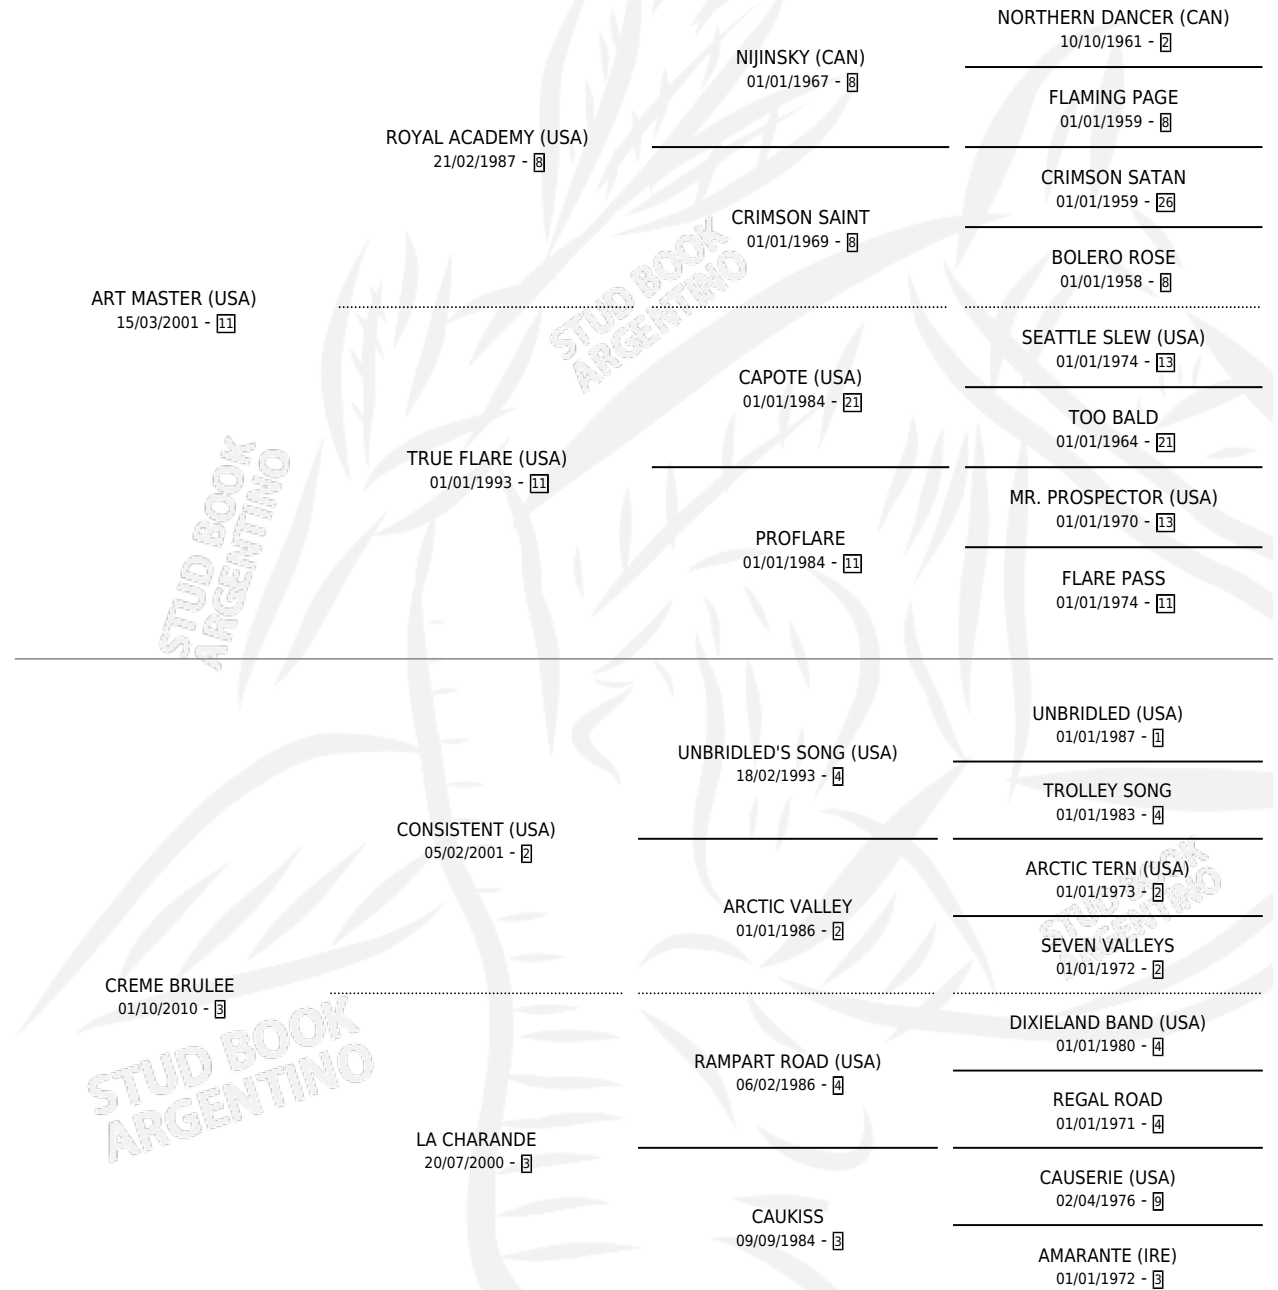

ROYAL BELLE

por ART MASTER (USA) y CREME BRULEE por
CONSISTENT (USA)

Argentina · Hembra · Zaino · SP · 29/10/2021
Familia 3-o · Volumen 44

ESTADO

TIPIFICACIÓN SANGUÍNEA	X
TIPIFICACIÓN POR ADN	X
PASAPORTE	X
IDENTIFICACIÓN POR MICROCHIP	X
REPRODUCTOR	X

Lugar de nacimiento: Lef Kawell
Criador: Parugues Gonzalo Ricardo

PEDIGREE

ROYAL BELLE

Datos oficiales del Stud Book Argentino

Documento generado el 06/05/2026

studbook.org.ar