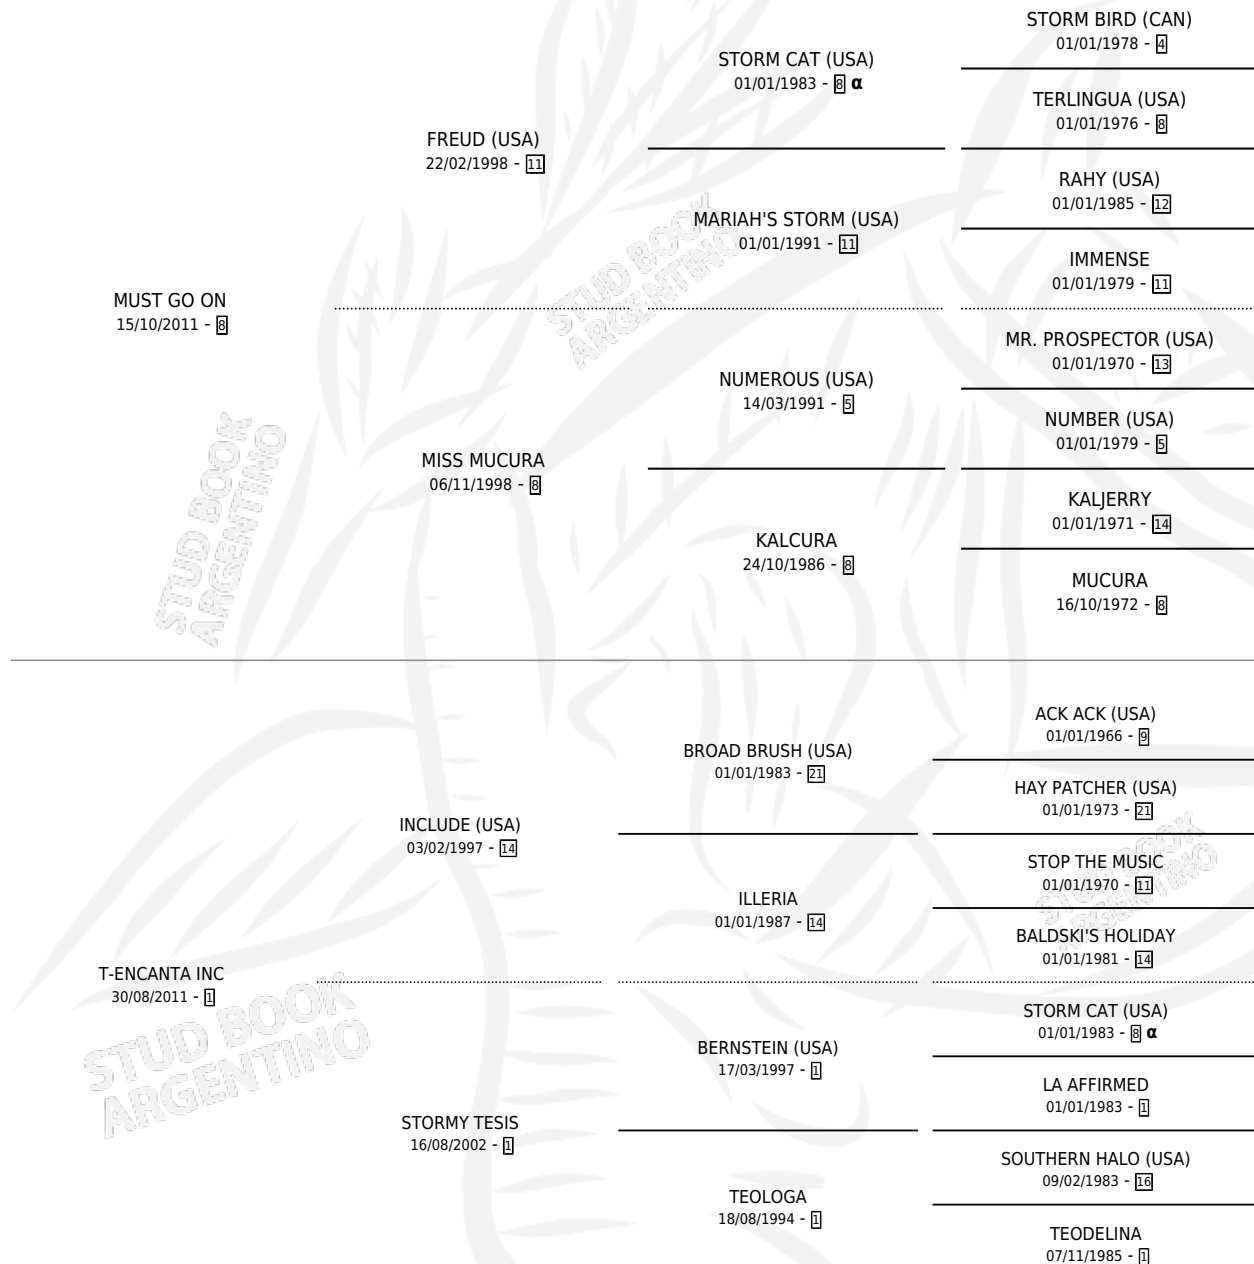

ENAMORATE

por **MUST GO ON** y **T-ENCANTA INC** por **INCLUDE (USA)**

Argentina · Macho · Zaino · SP · 07/11/2021
Familia 1-w · Volumen 44

ESTADO

TIPIFICACIÓN SANGUÍNEA	X
TIPIFICACIÓN POR ADN	✓
PASAPORTE	✓
IDENTIFICACIÓN POR MICROCHIP	✓
REPRODUCTOR	X

Lugar de nacimiento: Meraki

Criador: Meraki

PEDIGREE

INBREEDING : α

ENAMORATE

Datos oficiales del Stud Book Argentino

Documento generado el 11/06/2026

studbook.org.ar