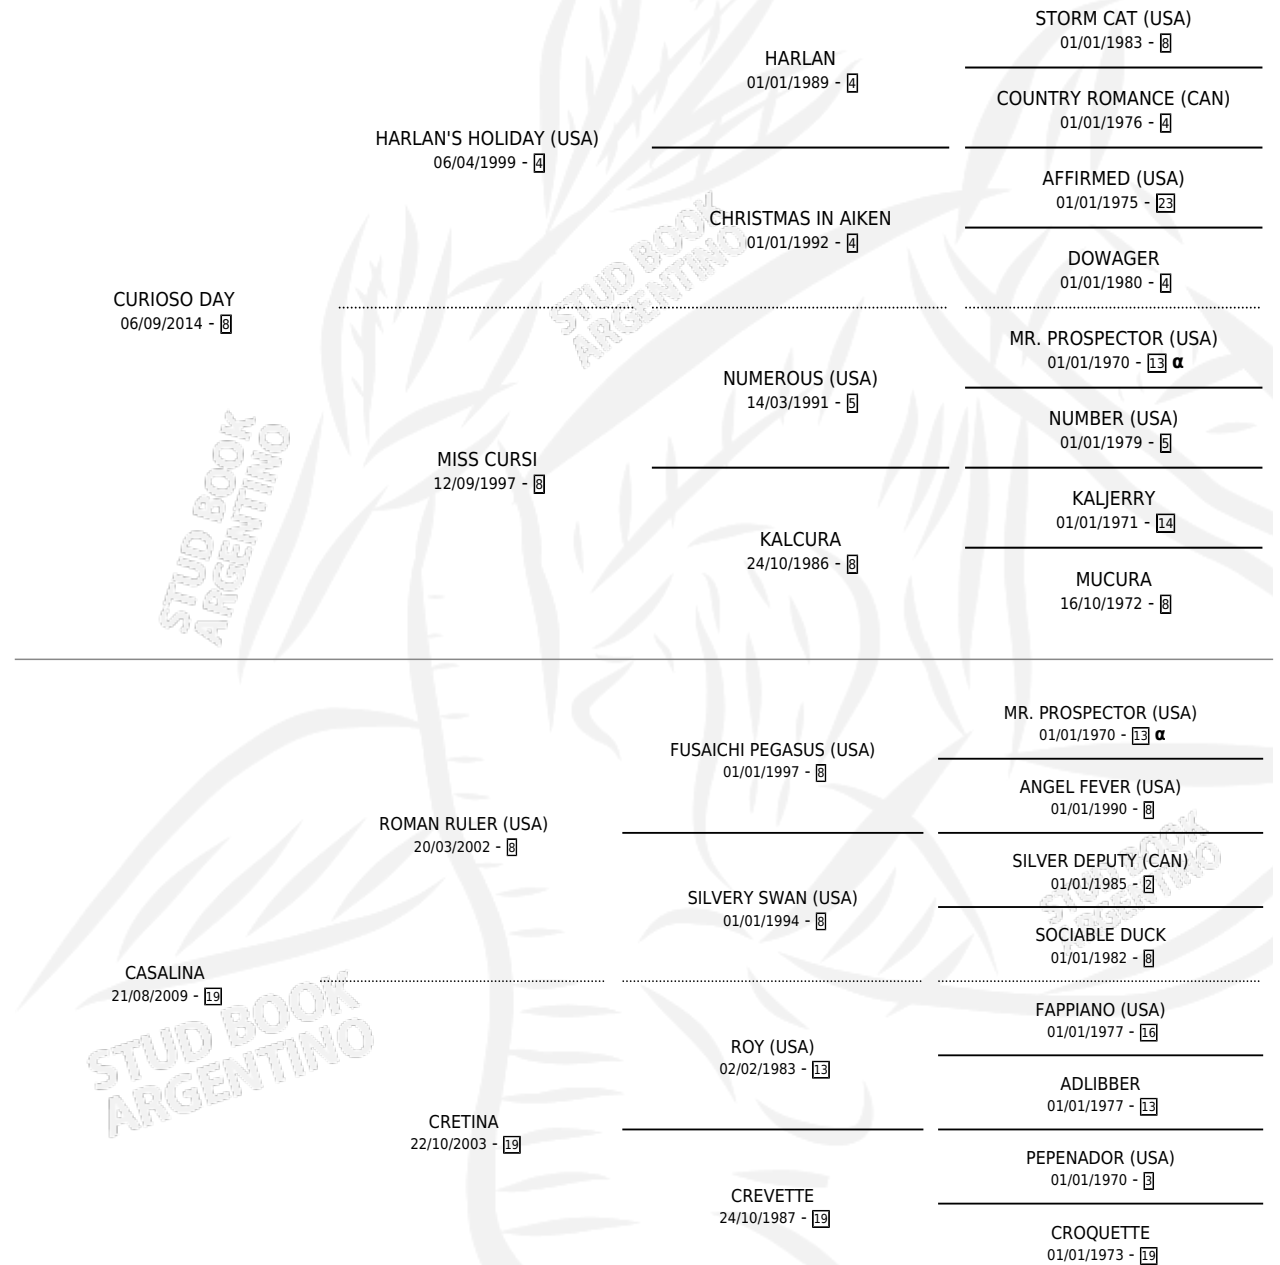

LEICA LEF

por **CURIOSO DAY** y **CASALINA** por **ROMAN RULER (USA)**

Argentina · Hembra · Zaino · SP · 01/10/2021
Familia 19-c · Volumen 44

ESTADO

TIPIFICACIÓN SANGUÍNEA	X
TIPIFICACIÓN POR ADN	X
PASAPORTE	X
IDENTIFICACIÓN POR MICROCHIP	✓
REPRODUCTOR	X

Lugar de nacimiento: Lef Kawell

Criador: Lef Kawell

PEDIGREE

INBREEDING : α

LEICA LEF

Datos oficiales del Stud Book Argentino

Documento generado el 05/05/2026

studbook.org.ar