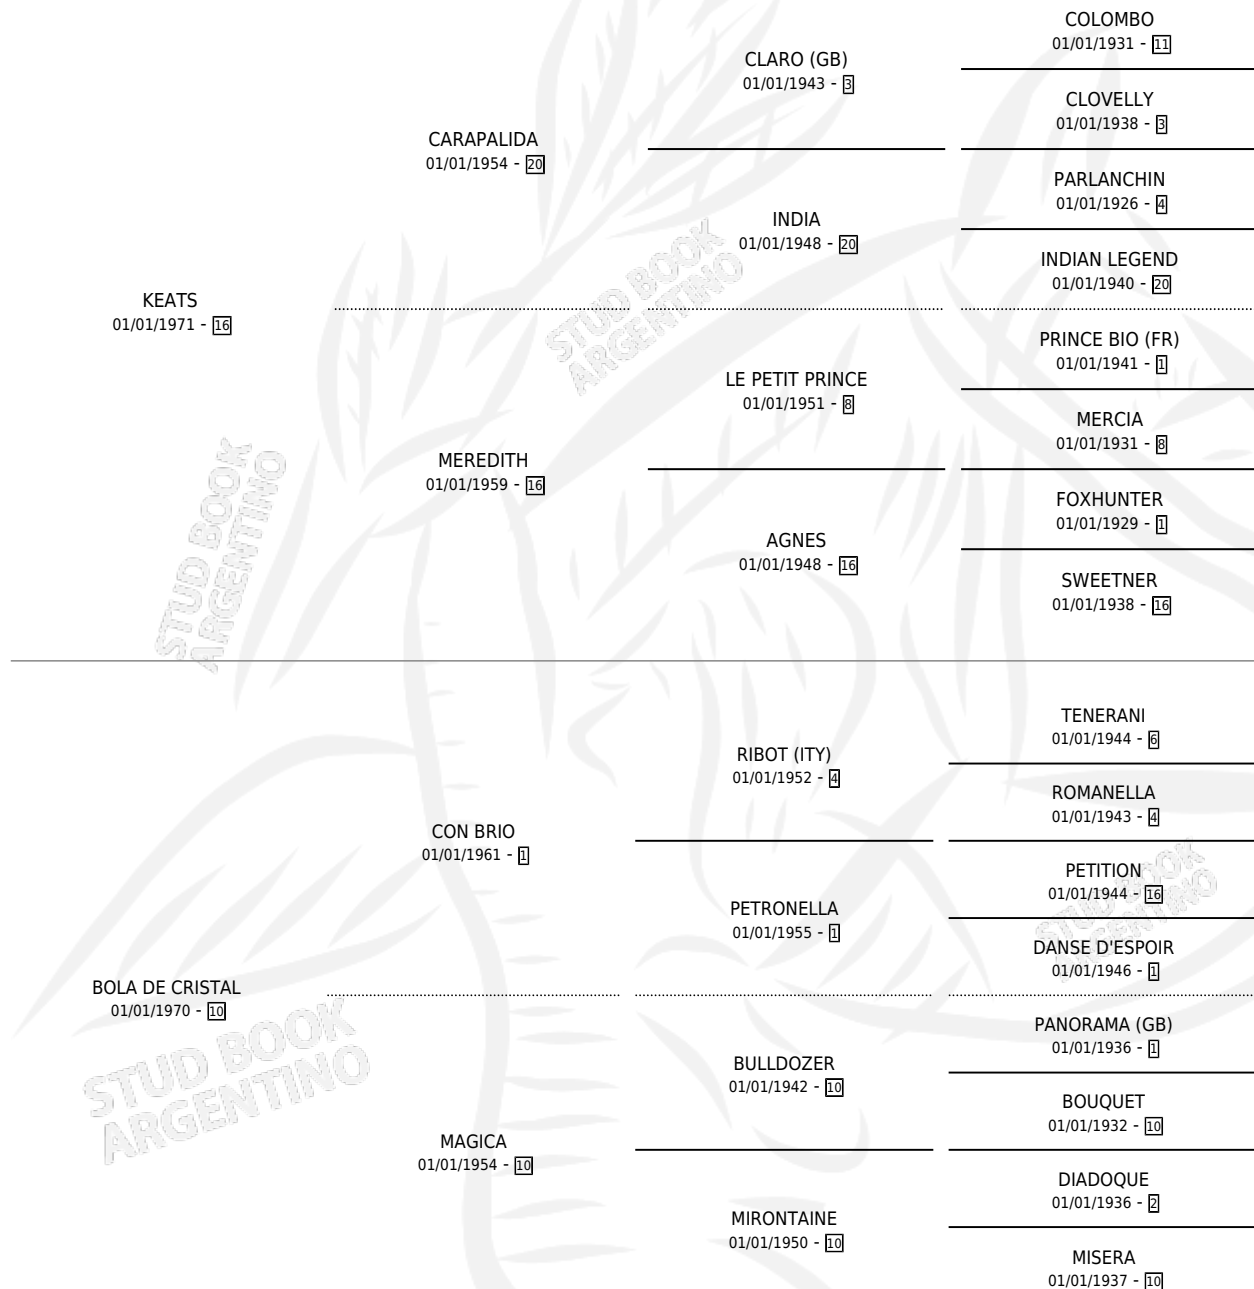

MACHO BRUJO

por KEATS y BOLA DE CRISTAL por CON BRIO

Argentina · Macho · Alazan Tostado · SP · 11/09/1978
Familia 10-d · Volumen 30

ESTADO

TIPIFICACIÓN SANGUÍNEA	X
TIPIFICACIÓN POR ADN	X
PASAPORTE	X
IDENTIFICACIÓN POR MICROCHIP	X
REPRODUCTOR	X

Lugar de nacimiento: Campo particular

Criador: Sin dato

PEDIGREE