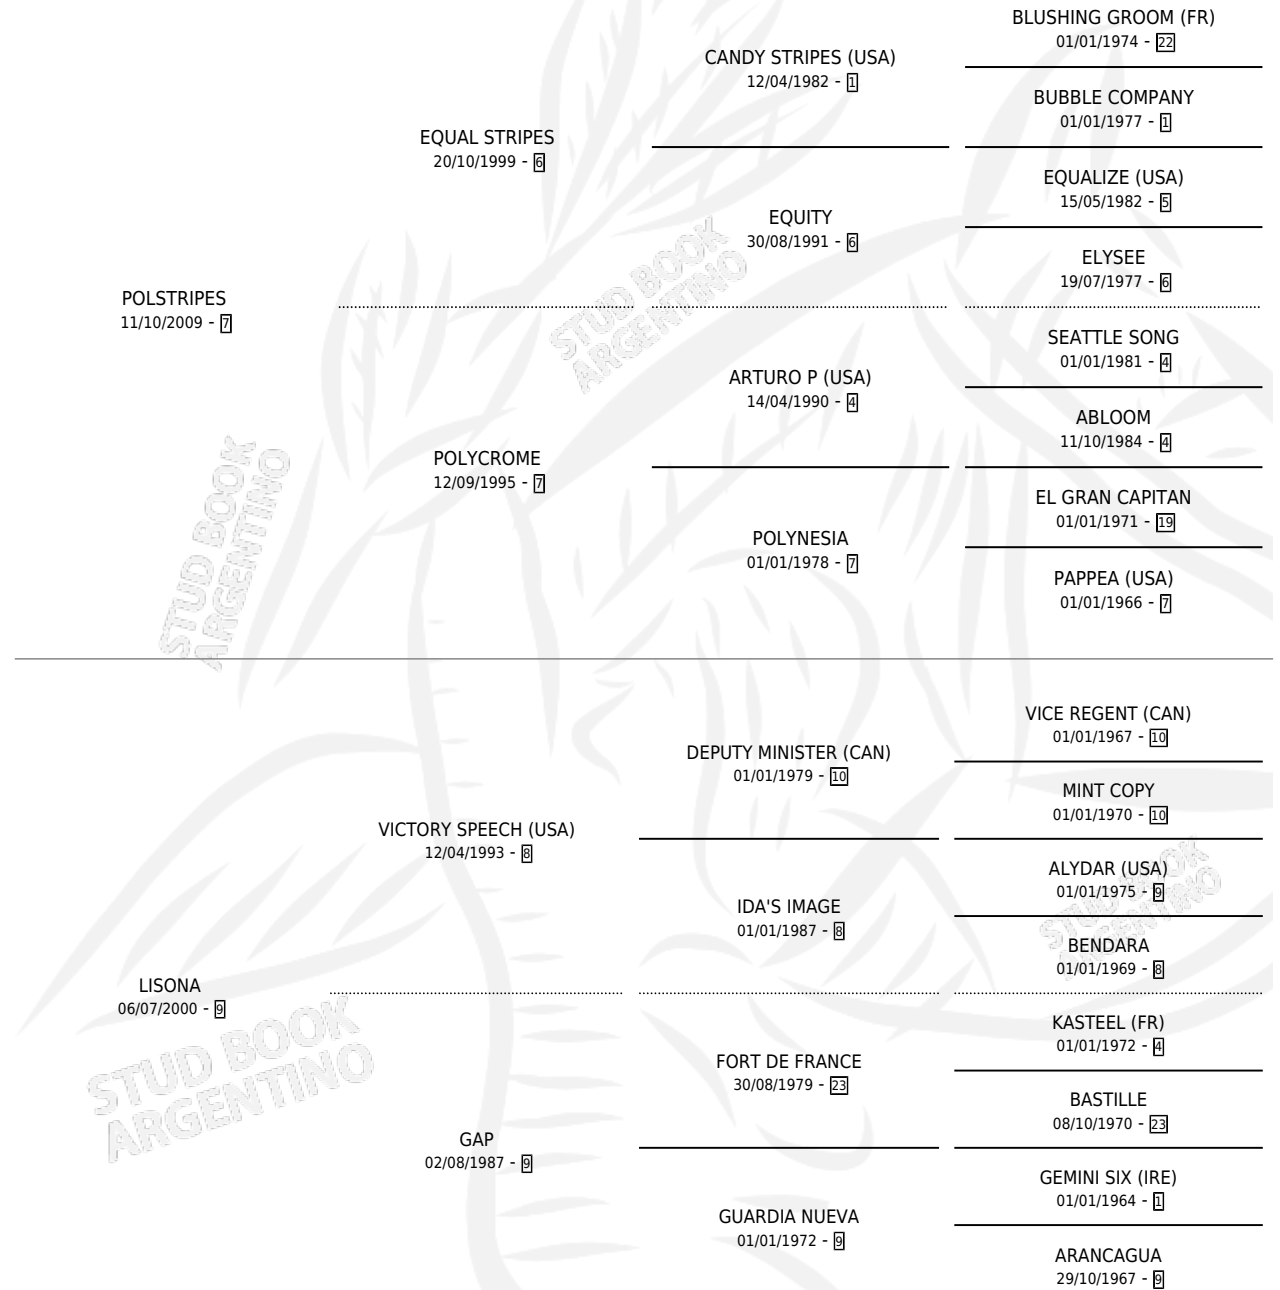

ANCA LEF

por **POLSTRIPES** y **LISONA** por **VICTORY SPEECH (USA)**

Argentina · Hembra · Zaino · SP · 20/07/2021
Familia 9-h · Volumen 44

ESTADO

TIPIFICACIÓN SANGUÍNEA	X
TIPIFICACIÓN POR ADN	X
PASAPORTE	X
IDENTIFICACIÓN POR MICROCHIP	✓
REPRODUCTOR	X

Lugar de nacimiento: Lef Kawell

Criador: Lef Kawell

PEDIGREE

ANCA LEF

Datos oficiales del Stud Book Argentino

Documento generado el 06/05/2026

studbook.org.ar