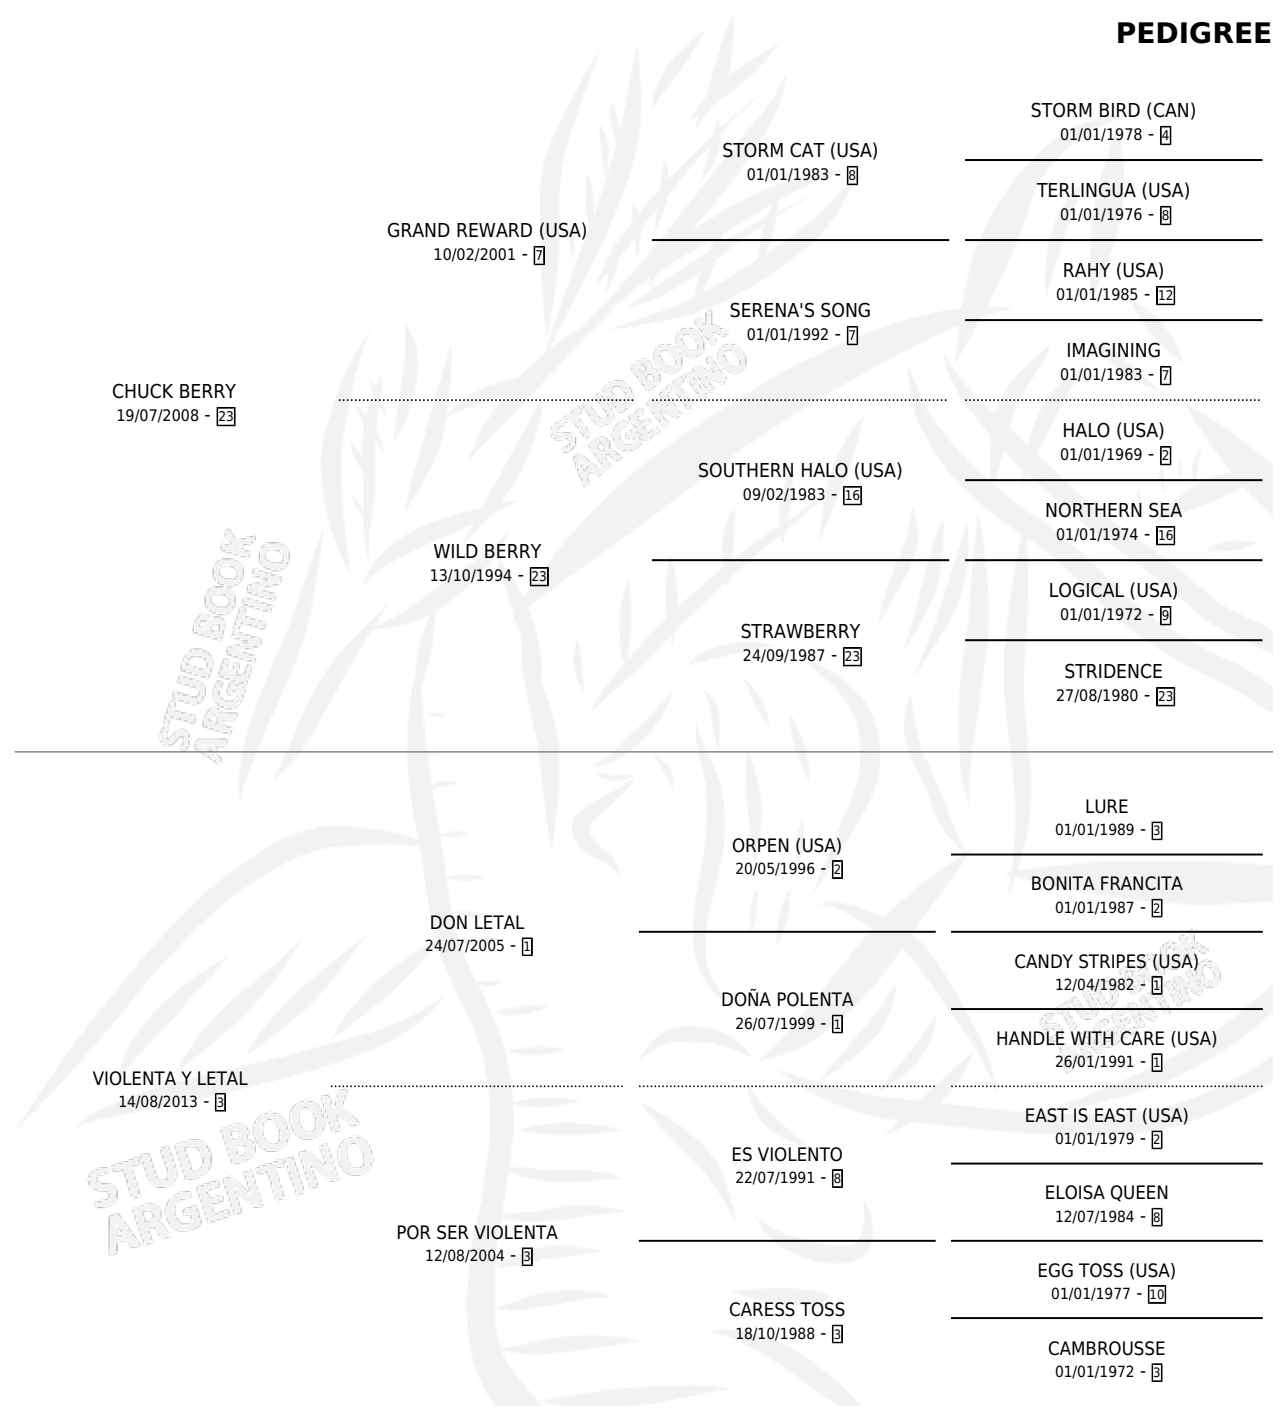

CHACO VIOLENTO

por **CHUCK BERRY** y **VIOLENTA Y LETAL** por **DON LETAL**

Argentina · Macho · Zaino · SP · 25/11/2021
Familia 3-f · Volumen 44

ESTADO

TIPIFICACIÓN SANGUÍNEA	X
TIPIFICACIÓN POR ADN	✓
PASAPORTE	X
IDENTIFICACIÓN POR MICROCHIP	✓
REPRODUCTOR	X

Lugar de nacimiento: La Guillermina
Criador: Rios Matias Anibal

PEDIGREE

CHACO VIOLENTO

Datos oficiales del Stud Book Argentino

Documento generado el 02/05/2026

studbook.org.ar