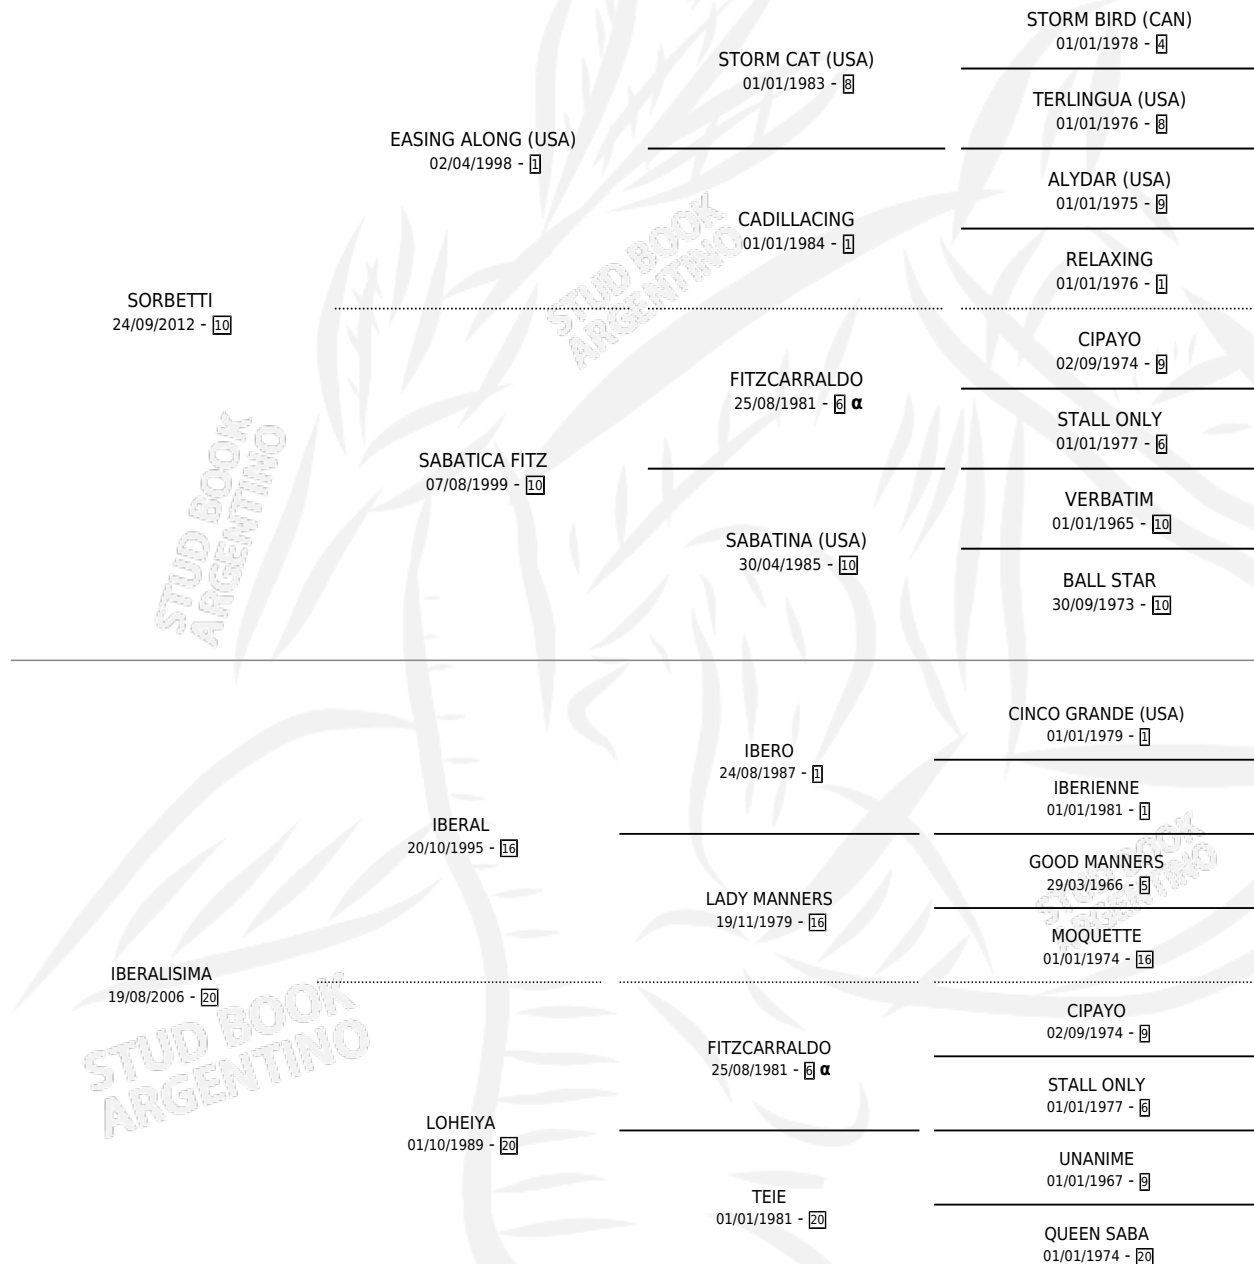

EL SERVILLETERO

por **SORBETTI** y **IBERALISIMA** por **IBERAL**

Argentina · Macho · Zaino · SP · 10/11/2021
Familia 20-d · Volumen 44

ESTADO

TIPIFICACIÓN SANGUÍNEA	X
TIPIFICACIÓN POR ADN	X
PASAPORTE	X
IDENTIFICACIÓN POR MICROCHIP	X
REPRODUCTOR	X

Lugar de nacimiento: Soy Pepe

Criador: Soy Pepe

PEDIGREE

INBREEDING : α

EL SERVILLETERO

Datos oficiales del Stud Book Argentino

Documento generado el 08/05/2026

studbook.org.ar