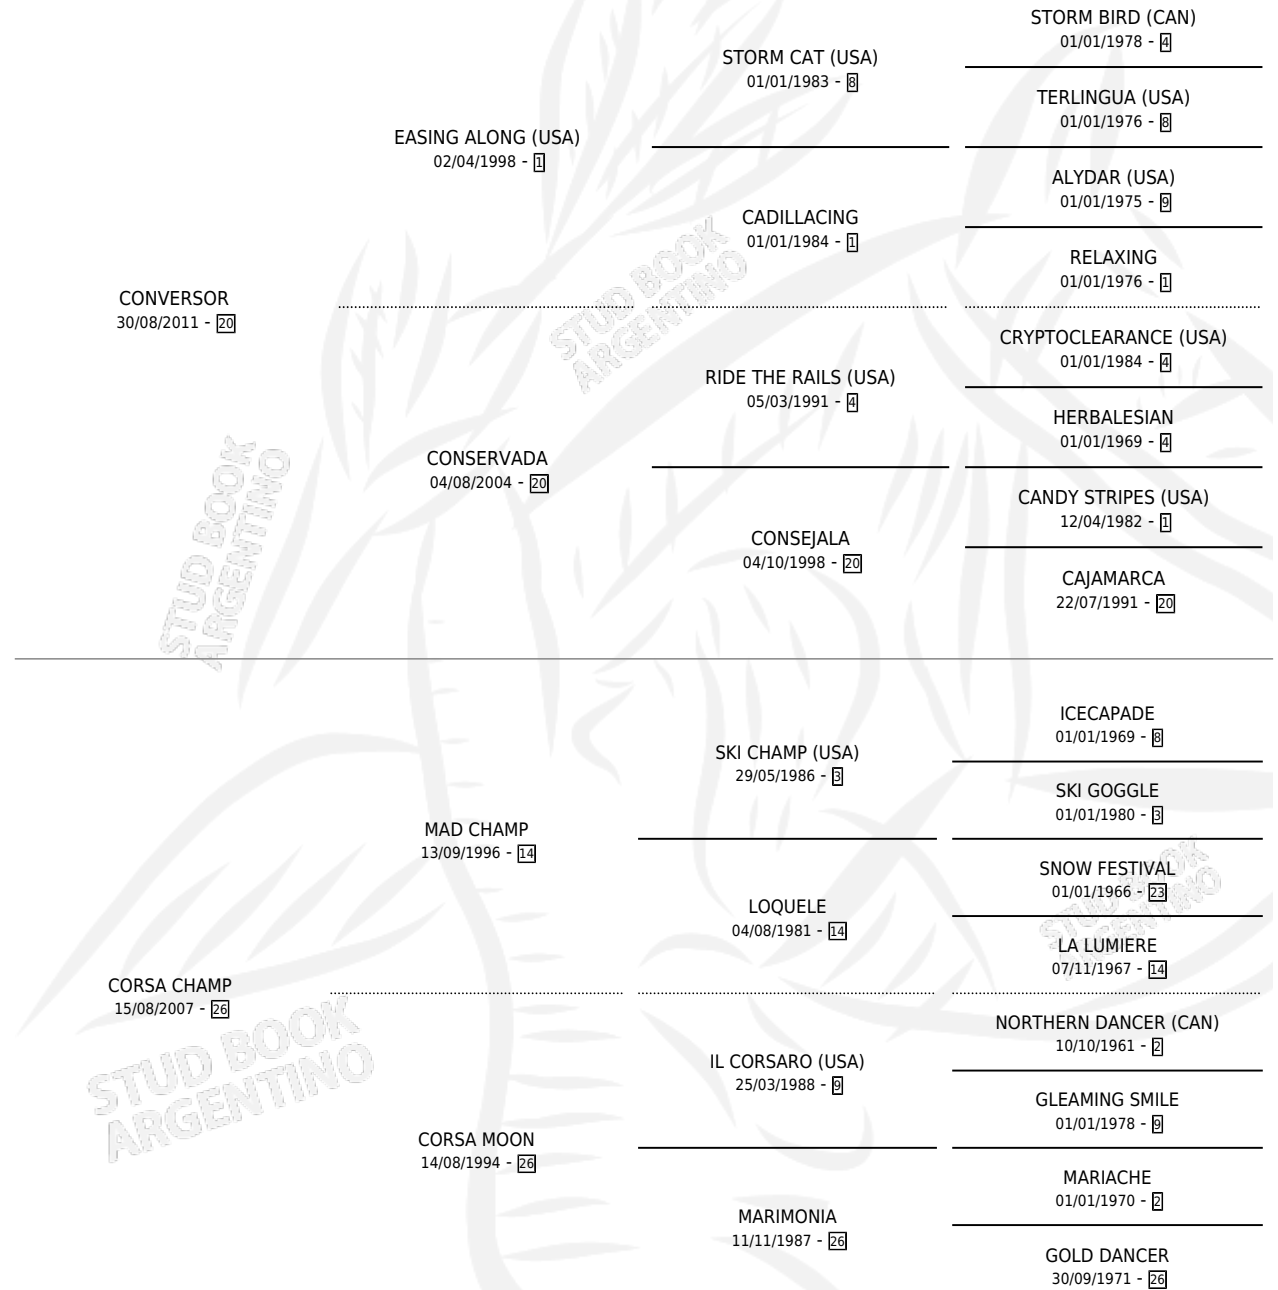

CORSOCON

por **CONVERSOR** y **CORSA CHAMP** por **MAD CHAMP**

Argentina · Macho · Tordillo · SP · 29/08/2021
Familia 26 · Volumen 44

ESTADO

TIPIFICACIÓN SANGUÍNEA	X
TIPIFICACIÓN POR ADN	✓
PASAPORTE	✓
IDENTIFICACIÓN POR MICROCHIP	✓
REPRODUCTOR	X

Lugar de nacimiento: Don Mateo

Criador: Cortines

PEDIGREE

CORSOCON

Datos oficiales del Stud Book Argentino

Documento generado el 04/05/2026

studbook.org.ar