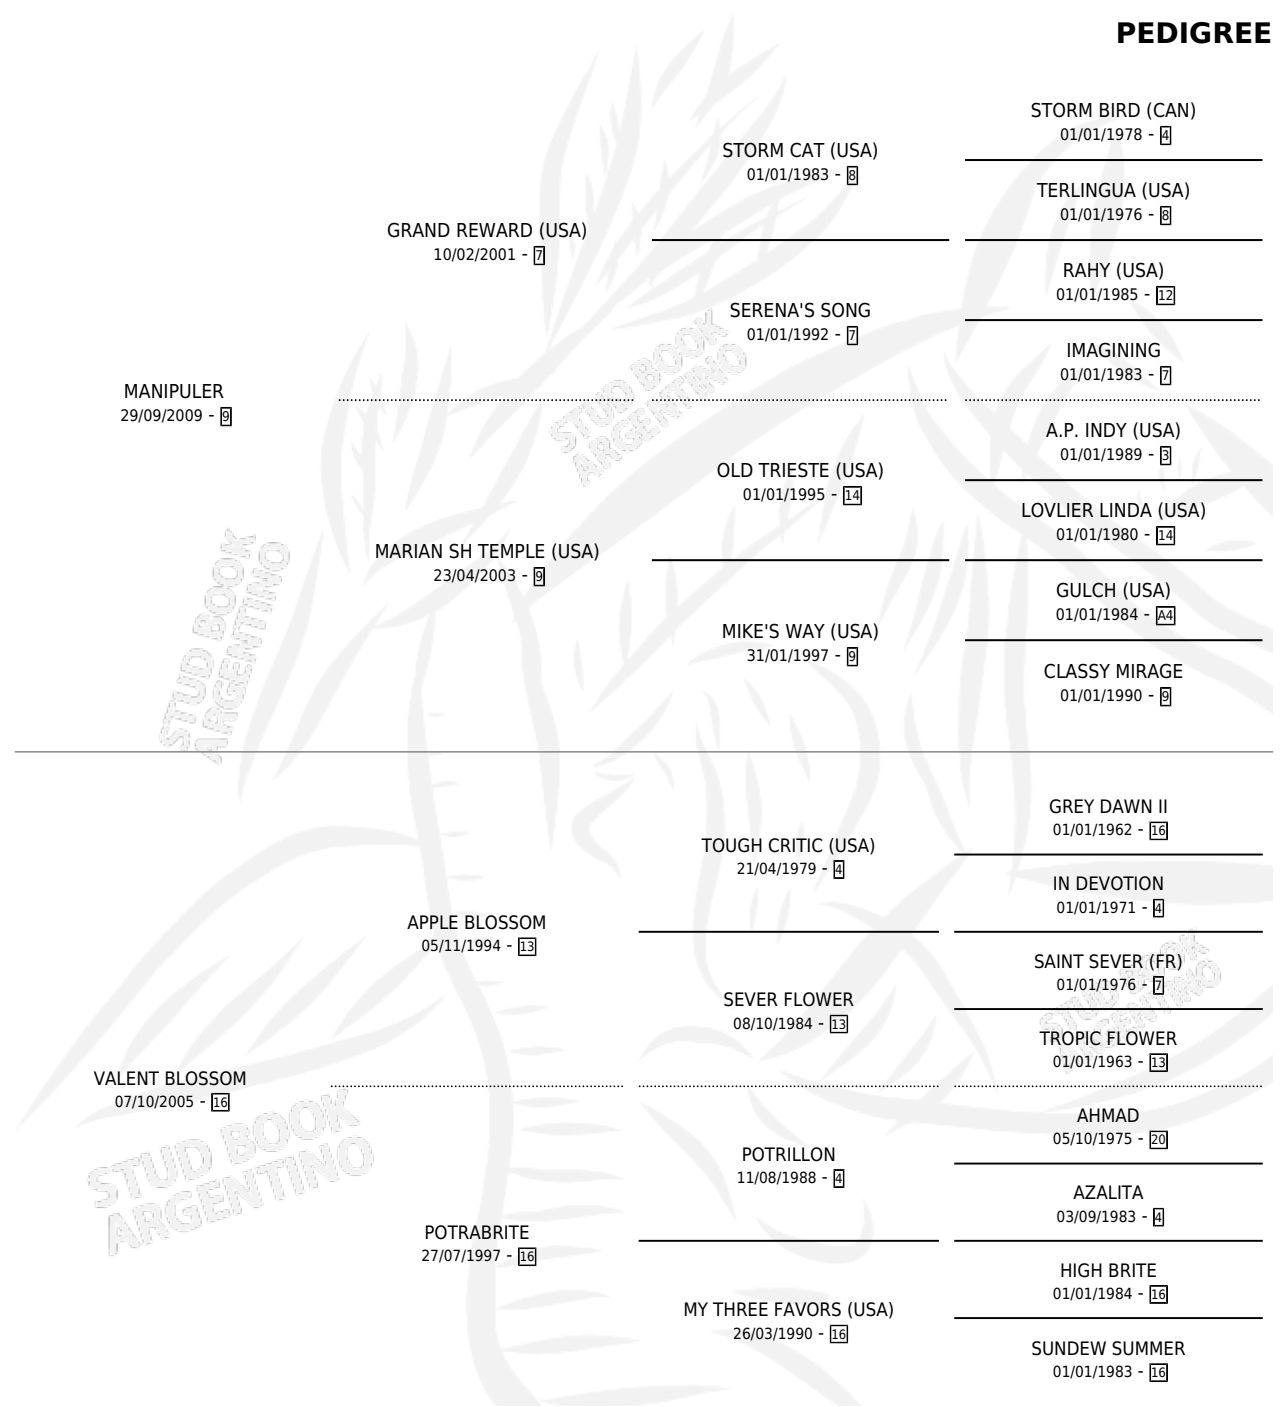

MONO MAN

por **MANIPULER** y **VALENT BLOSSOM** por **APPLE BLOSSOM**

Argentina · Macho · Alazan · SP · 15/11/2021
Familia 16-g · Volumen 44

ESTADO

TIPIFICACIÓN SANGUÍNEA	X
TIPIFICACIÓN POR ADN	✓
PASAPORTE	✓
IDENTIFICACIÓN POR MICROCHIP	✓
REPRODUCTOR	X

Lugar de nacimiento: Abuelos E
Criador: Vallina Miguel Angel

PEDIGREE

MONO MAN

Datos oficiales del Stud Book Argentino

Documento generado el 04/05/2026

studbook.org.ar