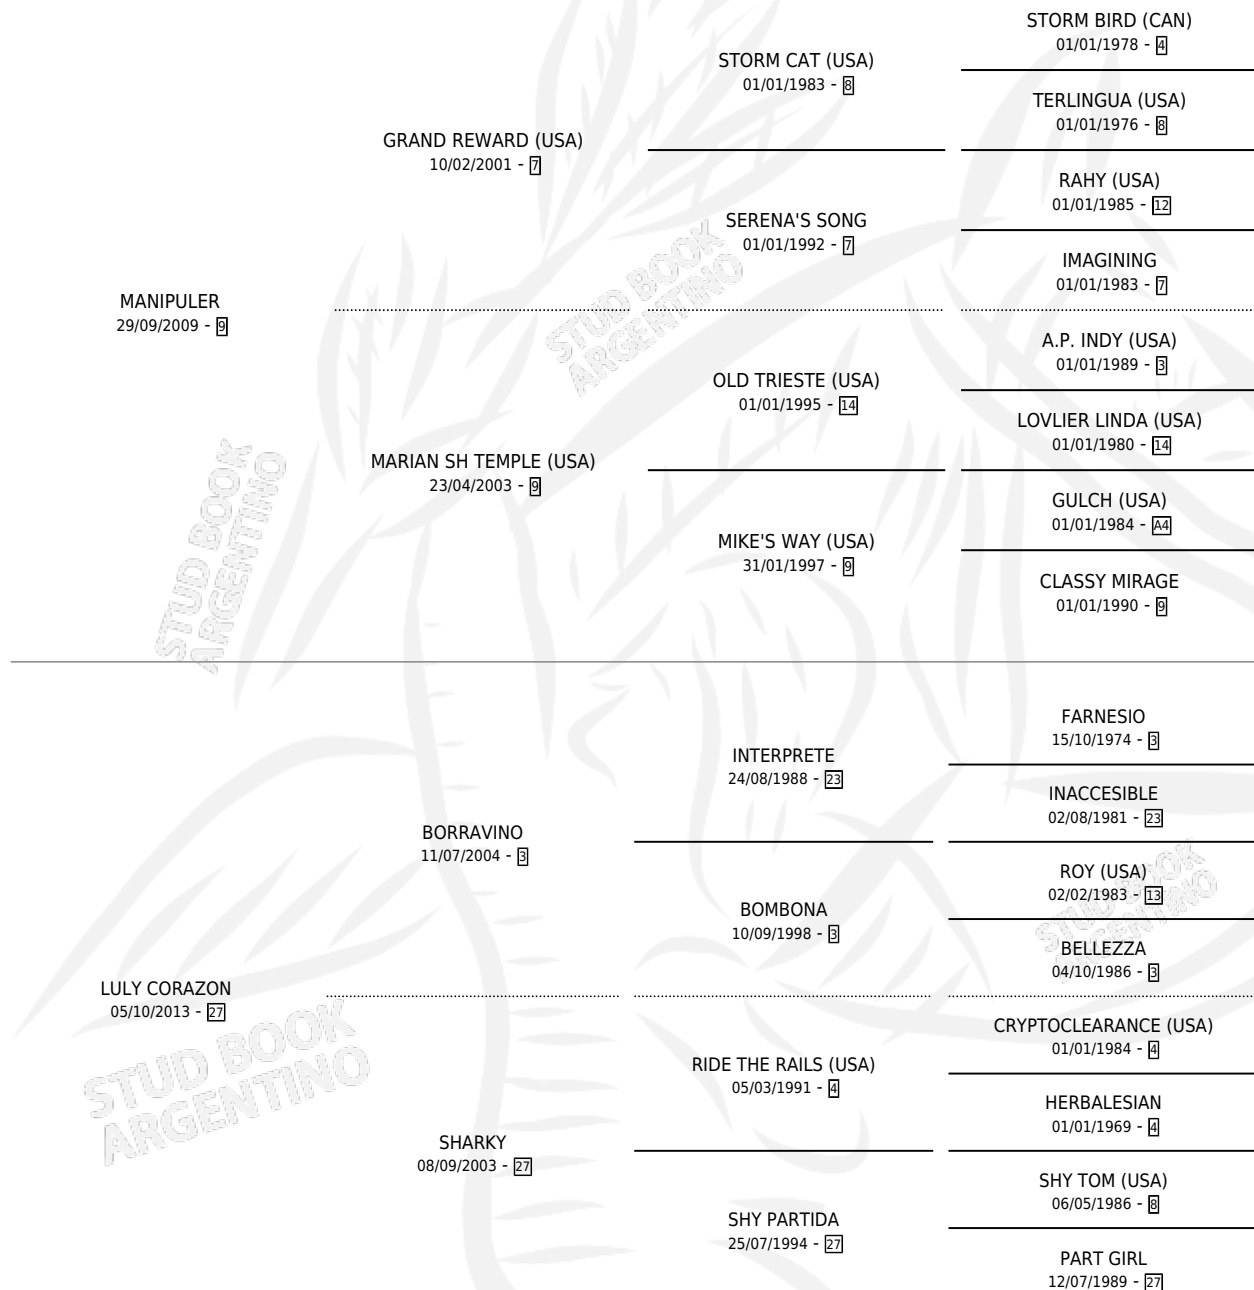

ROW MAN

por **MANIPULER** y **LULY CORAZON** por **BORRAVINO**

Argentina · Macho · Alazan · SP · 26/10/2021
Familia 27-a · Volumen 44

ESTADO

TIPIFICACIÓN SANGUÍNEA	X
TIPIFICACIÓN POR ADN	✓
PASAPORTE	✓
IDENTIFICACIÓN POR MICROCHIP	✓
REPRODUCTOR	X

Lugar de nacimiento: Abuelos E
Criador: Abuelos E

PEDIGREE

ROW MAN

Datos oficiales del Stud Book Argentino

Documento generado el 26/04/2026

studbook.org.ar