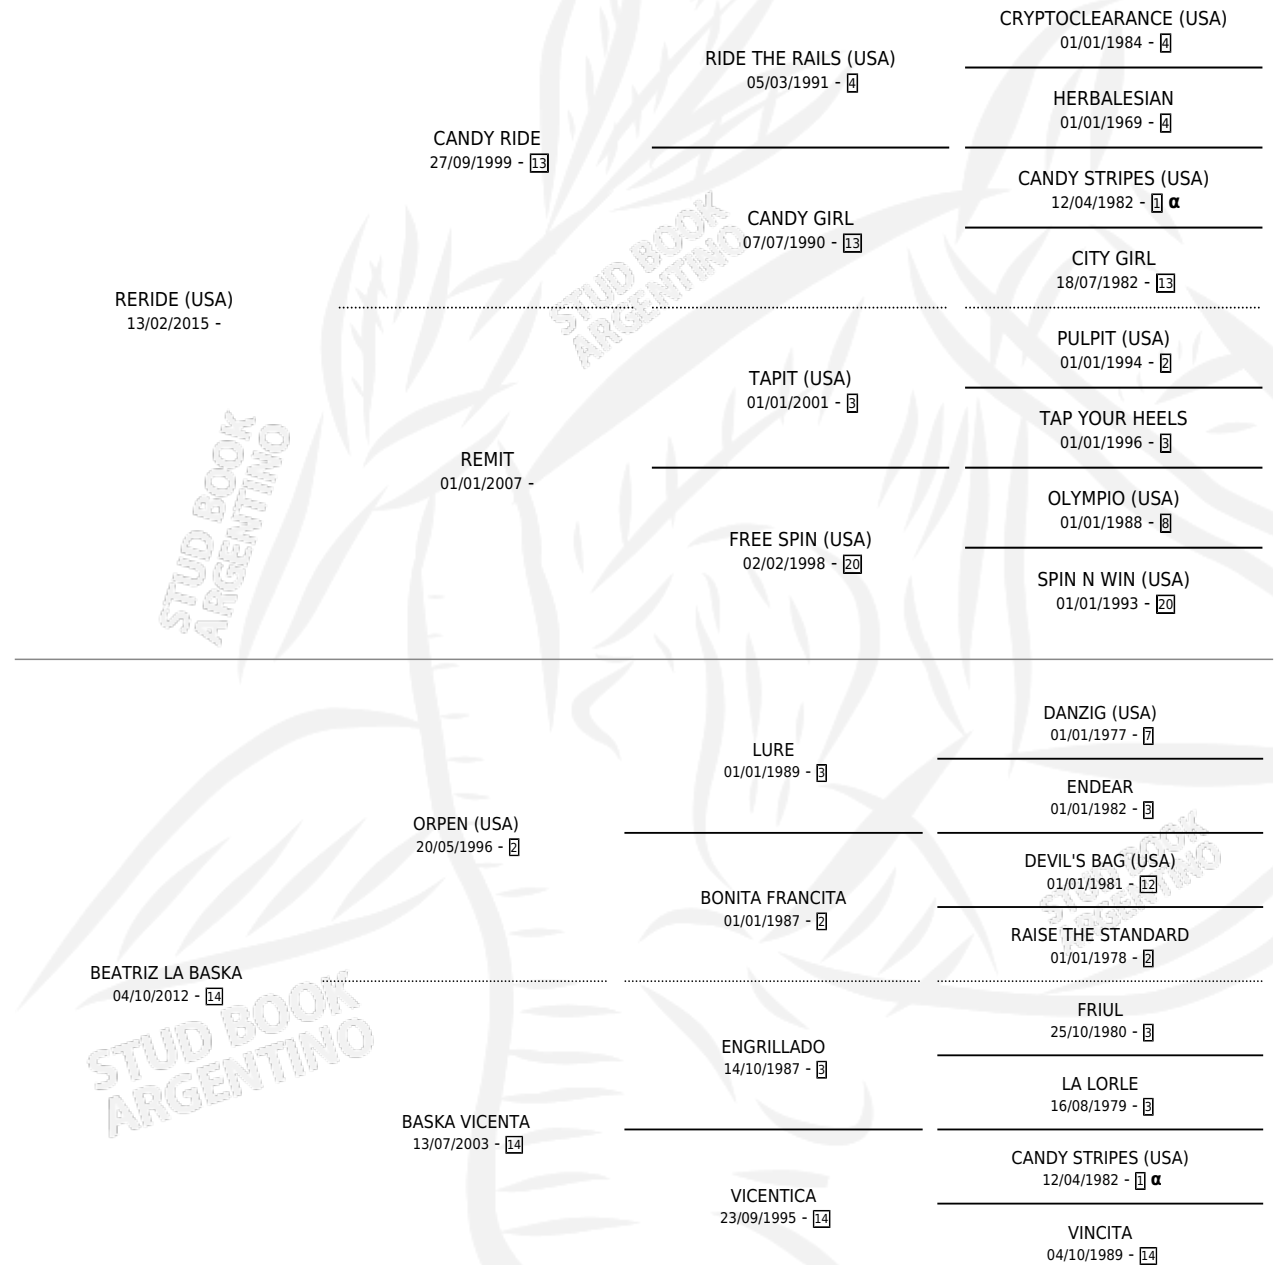

GLADIATOR RIDE

por RERIDE (USA) y BEATRIZ LA BASKA por ORPEN (USA)

Argentina · Macho · Alazan · SP · 11/11/2021
Familia 14-c · Volumen 44

ESTADO

TIPIFICACIÓN SANGUÍNEA	X
TIPIFICACIÓN POR ADN	✓
PASAPORTE	✓
IDENTIFICACIÓN POR MICROCHIP	✓
REPRODUCTOR	X

Lugar de nacimiento: La Mission Robles
Criador: Haras La Leonor Junin S.A.S.

PEDIGREE

INBREEDING : α

CAMPAÑA

Solo carreras oficiales de Argentina

POR EDAD

EDAD	CC	1°	2°	3°	4°	5°	NP	CLC	CLG	CLCG1	CLGG1	IMPORTE	GANANCIA / CC
3 AÑOS	3	0	0	2	0	0	1	0	0	0	0	\$1,592,000	\$530,667
4 AÑOS	10	0	2	1	1	2	4	0	0	0	0	\$5,856,900	\$585,690
TOTALES	13	0	2	3	1	2	5	0	0	0	0	\$7,448,900	\$572,992
%		0.0%	15.4%	23.1%	7.7%	15.4%	38.5%	0.0%	0.0%	0.0%	0.0%		

Placés en Palermo y La Plata en 13 carreras disputadas.

POR DISTANCIA

HIPODROMO	CC	1°	2°	3°	4°	5°	NP	CLC	CLG	CLCG1	CLGG1	IMPORTE
PALERMO	11	0	2	2	0	2	5	0	0	0	0	\$6,137,500
1600 MTS	5	0	0	2	0	1	2	0	0	0	0	\$1,617,500
2000 MTS	4	0	1	0	0	1	2	0	0	0	0	\$2,550,000
1800 MTS	2	0	1	0	0	0	1	0	0	0	0	\$1,970,000
LA PLATA	2	0	0	1	1	0	0	0	0	0	0	\$1,311,400
1600 MTS	1	0	0	0	1	0	0	0	0	0	0	\$519,400
2000 MTS	1	0	0	1	0	0	0	0	0	0	0	\$792,000