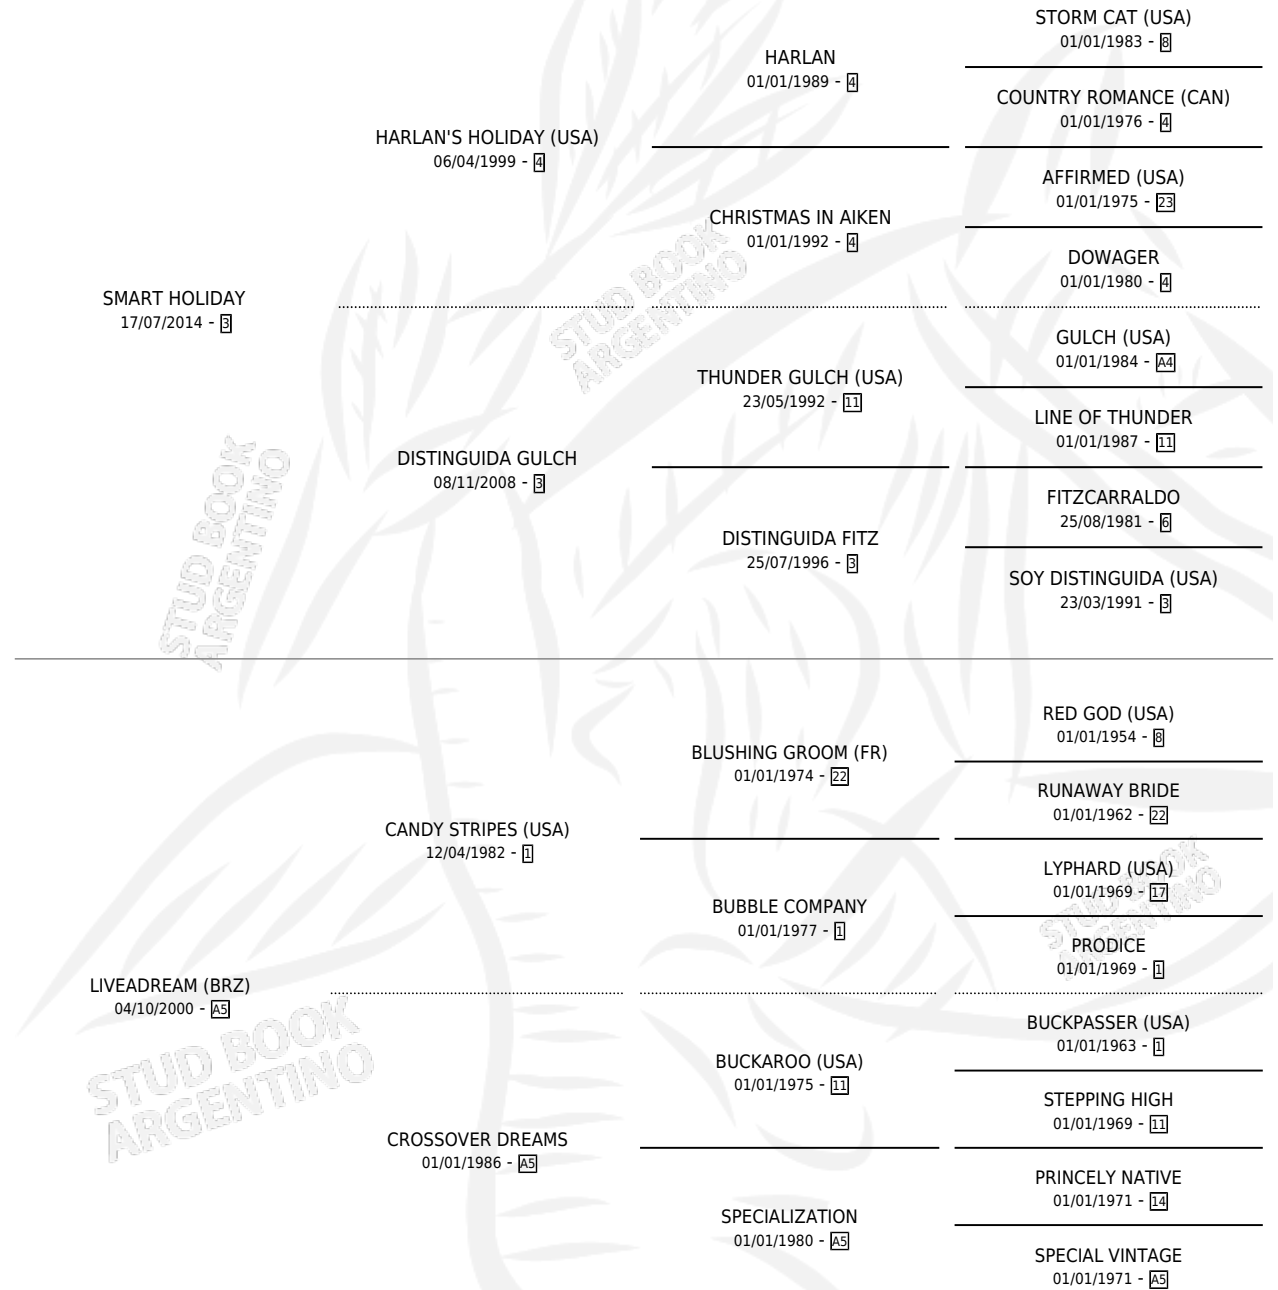

NENA HUE

por SMART HOLIDAY y LIVEADREAM (BRZ) por CANDY STRIPES (USA)

Argentina · Hembra · Alazan · SP · 11/11/2021
Familia A5 · Volumen 44

ESTADO

TIPIFICACIÓN SANGUÍNEA	X
TIPIFICACIÓN POR ADN	✓
PASAPORTE	X
IDENTIFICACIÓN POR MICROCHIP	✓
REPRODUCTOR	X

Lugar de nacimiento: 14 De Julio
Criador: Castro Martin

PEDIGREE

NENA HUE

Datos oficiales del Stud Book Argentino

Documento generado el 12/05/2026

studbook.org.ar