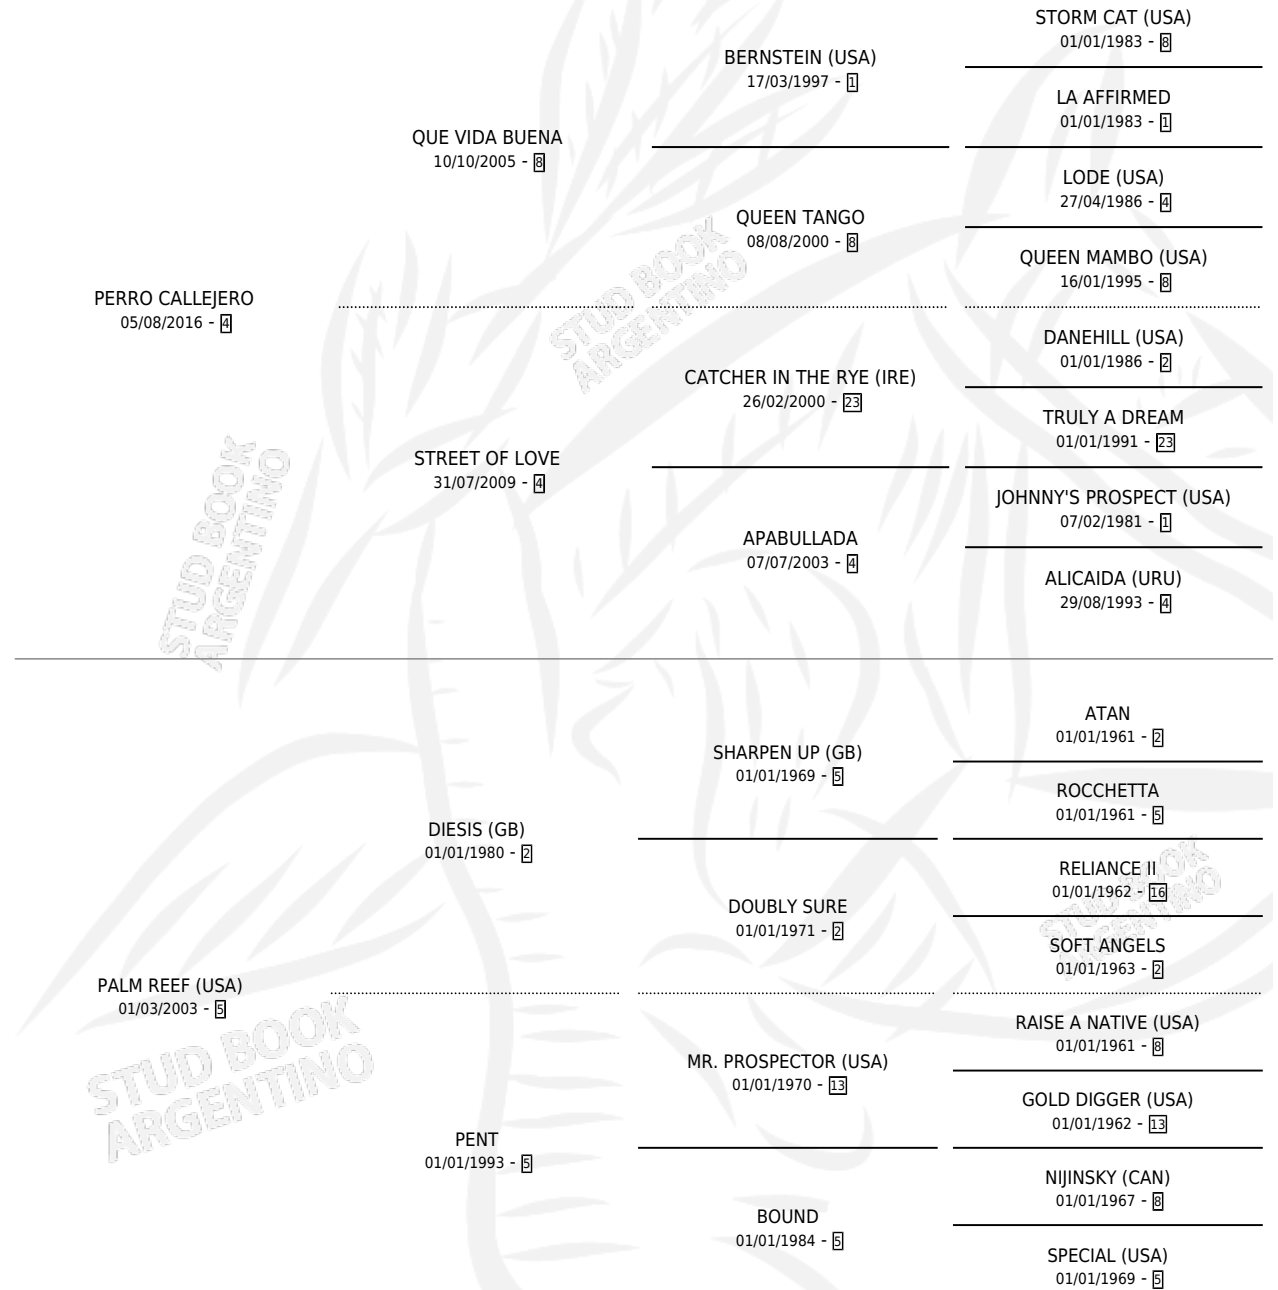

PERRITO MALABRADO

por **PERRO CALLEJERO** y **PALM REEF (USA)** por **DIESIS (GB)**

Argentina · Macho · Zaino · SP · 29/10/2021
Familia 5-h · Volumen 44

ESTADO

TIPIFICACIÓN SANGUÍNEA	X
TIPIFICACIÓN POR ADN	✓
PASAPORTE	✓
IDENTIFICACIÓN POR MICROCHIP	✓
REPRODUCTOR	X

Lugar de nacimiento: Campo particular
Criador: Visconti Gustavo Daniel

PEDIGREE

PERRITO MALABRADO

Datos oficiales del Stud Book Argentino

Documento generado el 10/05/2026

studbook.org.ar