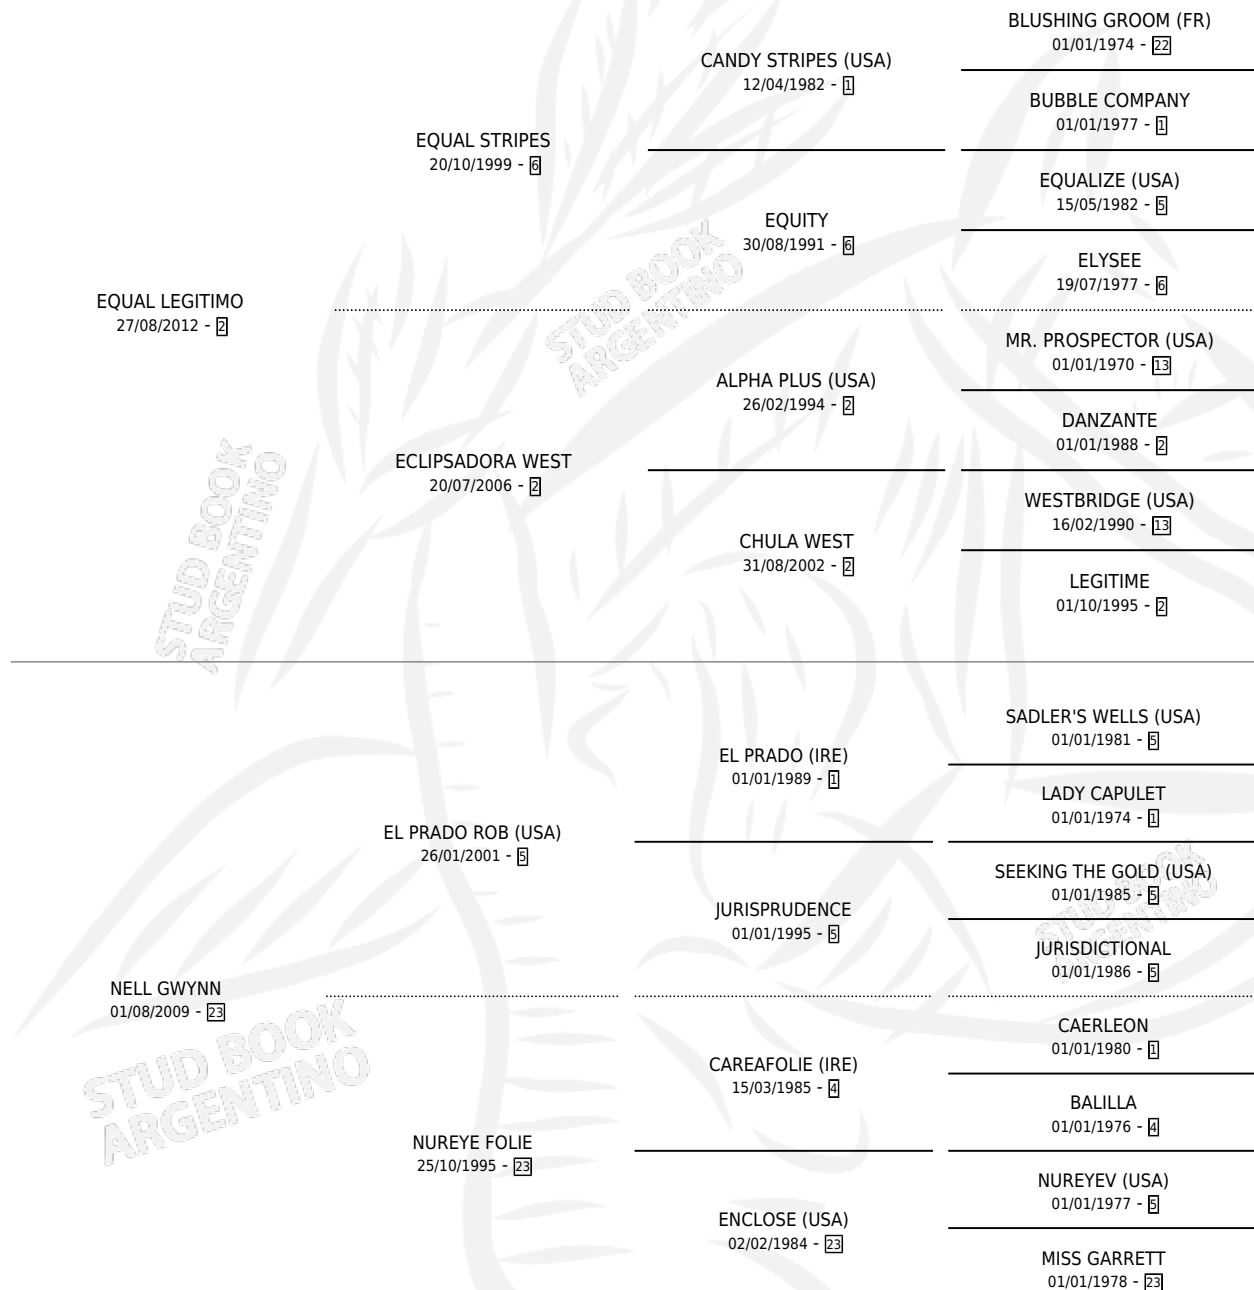

EQUAL GWYN

por EQUAL LEGITIMO y NELL GWYNN por EL PRADO ROB (USA)

Argentina · Hembra · Zaino · SP · 26/10/2021
Familia 23-b · Volumen 44

ESTADO

TIPIFICACIÓN SANGUÍNEA	X
TIPIFICACIÓN POR ADN	✓
PASAPORTE	✓
IDENTIFICACIÓN POR MICROCHIP	✓
REPRODUCTOR	X

Lugar de nacimiento: Los Desagues
Criador: Otero Jorge Nestor

PEDIGREE

EQUAL GWYN

Datos oficiales del Stud Book Argentino

Documento generado el 02/05/2026

studbook.org.ar