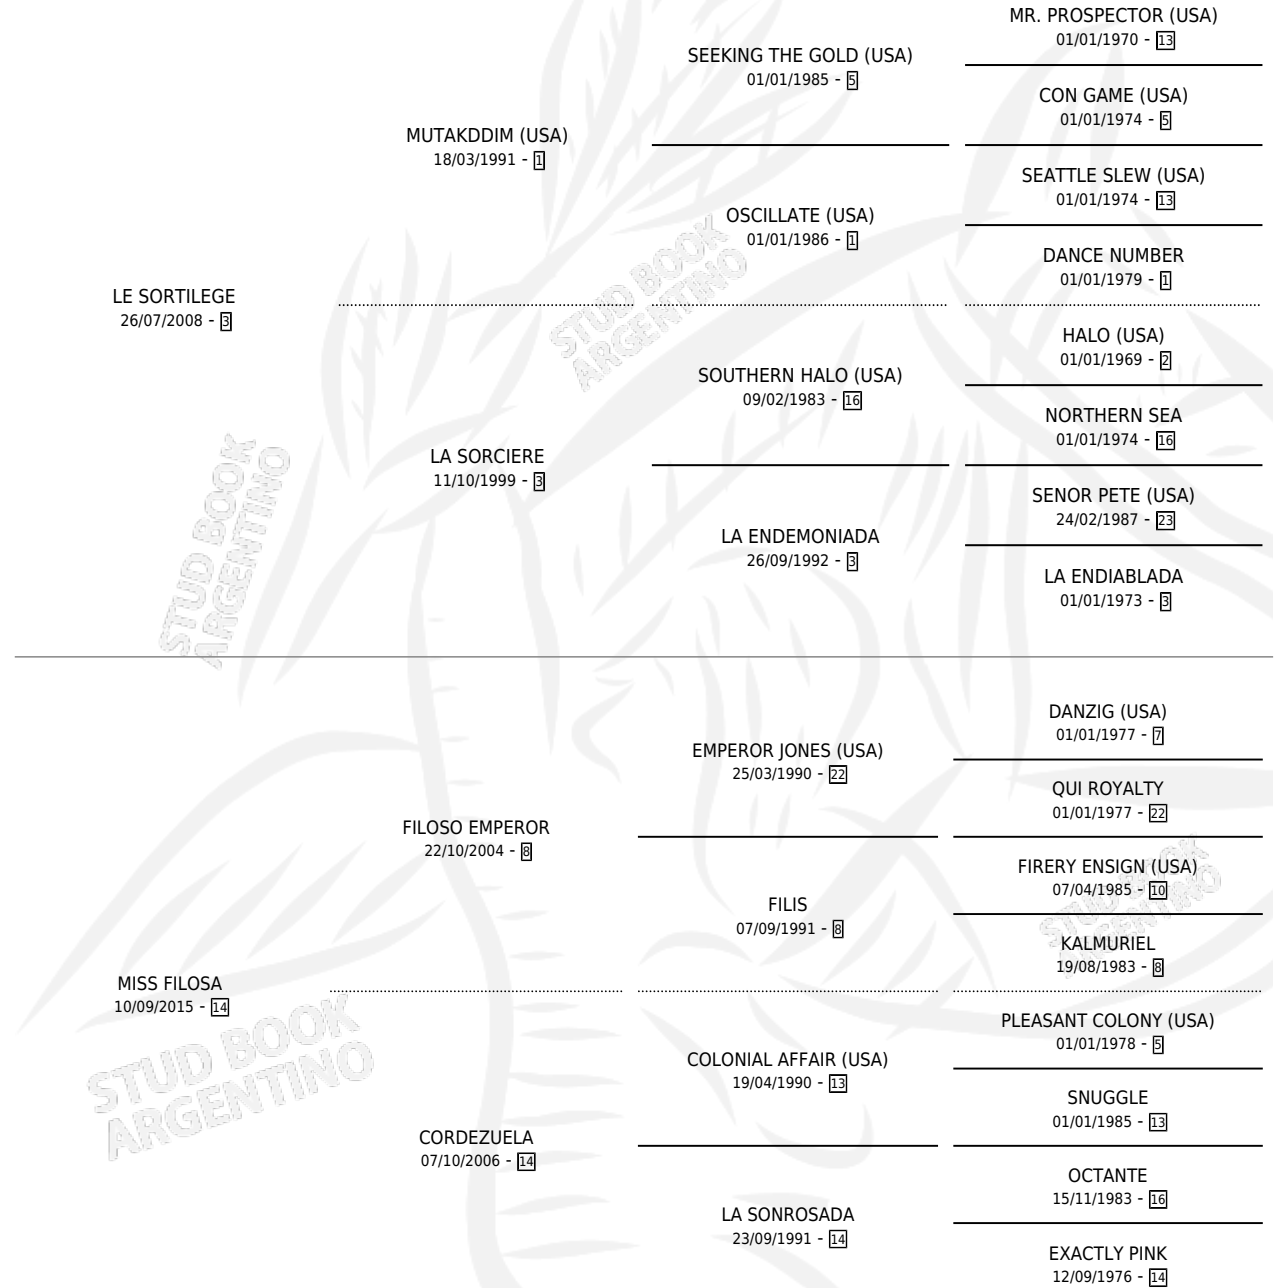

LE MISSIL

por LE SORTILEGE y MISS FILOSA por FILOSO EMPEROR

Argentina · Macho · Zaino Doradillo · SP · 15/11/2021
Familia 14-e · Volumen 44

ESTADO

TIPIFICACIÓN SANGUÍNEA	X
TIPIFICACIÓN POR ADN	✓
PASAPORTE	✓
IDENTIFICACIÓN POR MICROCHIP	✓
REPRODUCTOR	X

Lugar de nacimiento: Los Desagues

Criador: Udovicich Carolina Vanesa

PEDIGREE

LE MISSIL

Datos oficiales del Stud Book Argentino

Documento generado el 05/05/2026

studbook.org.ar