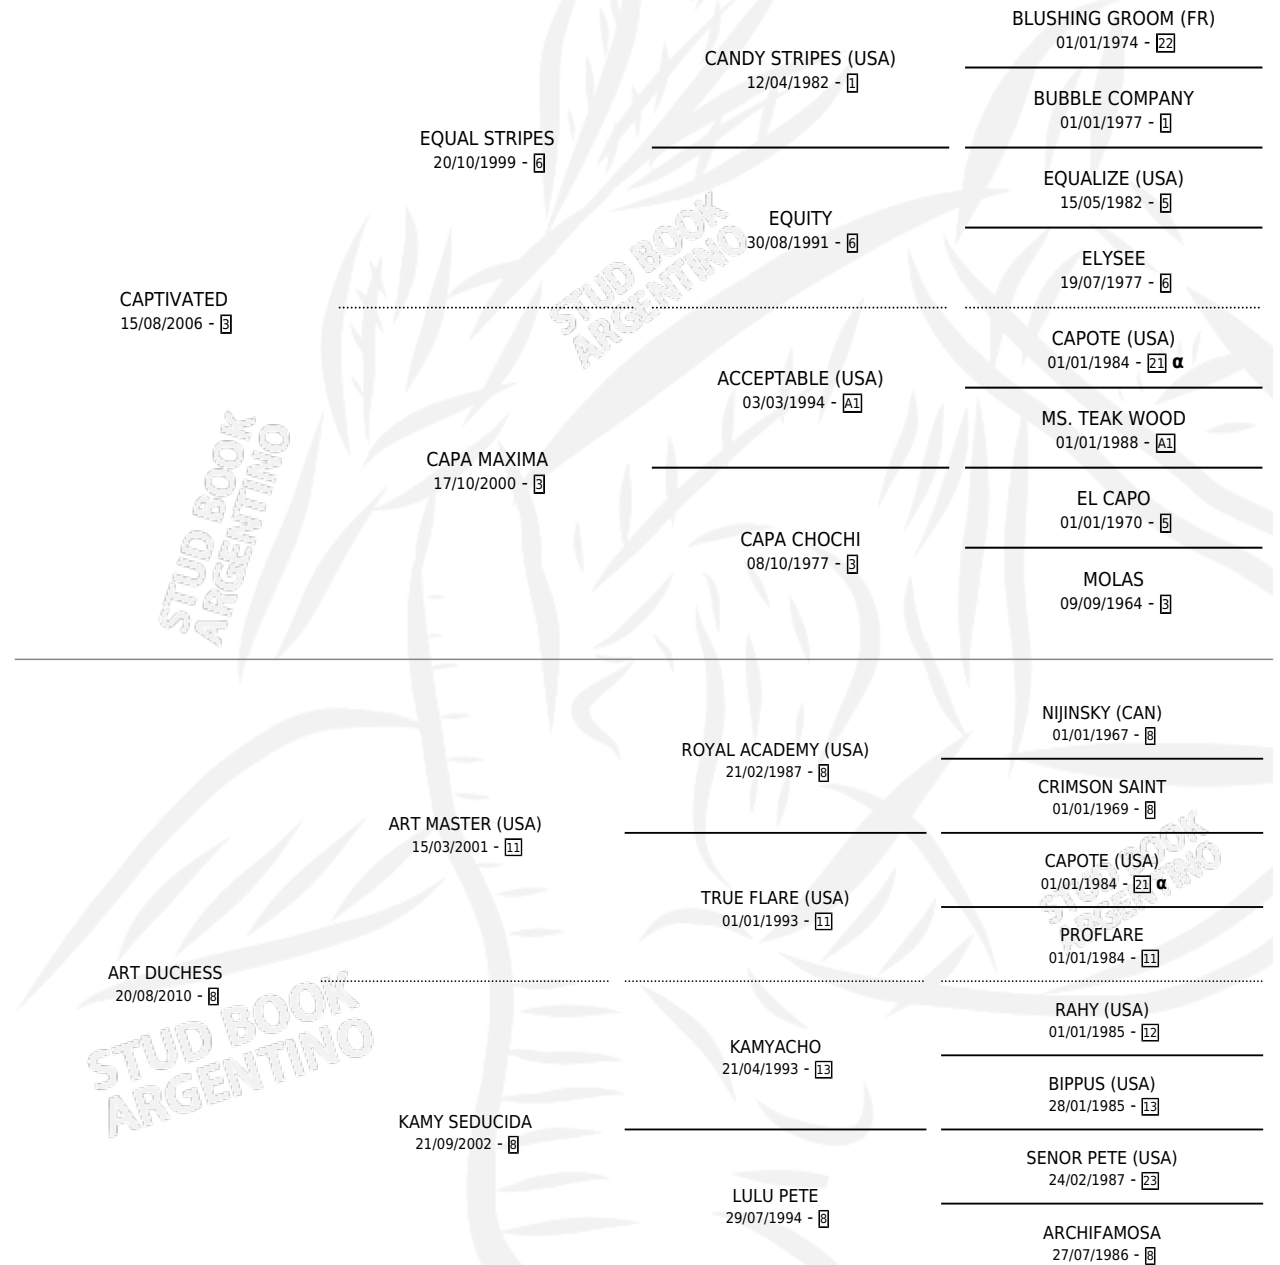

ART TED

por CAPTIVATED y ART DUCHESS por ART MASTER (USA)

Argentina · Macho · Alazan · SP · 15/10/2021
Familia 8-g · Volumen 44

ESTADO

TIPIFICACIÓN SANGUÍNEA	X
TIPIFICACIÓN POR ADN	✓
PASAPORTE	✓
IDENTIFICACIÓN POR MICROCHIP	✓
REPRODUCTOR	X

Lugar de nacimiento: La Garibaldina
Criador: Sarisjulis Pablo Alejandro Sucesion

PEDIGREE

INBREEDING : α