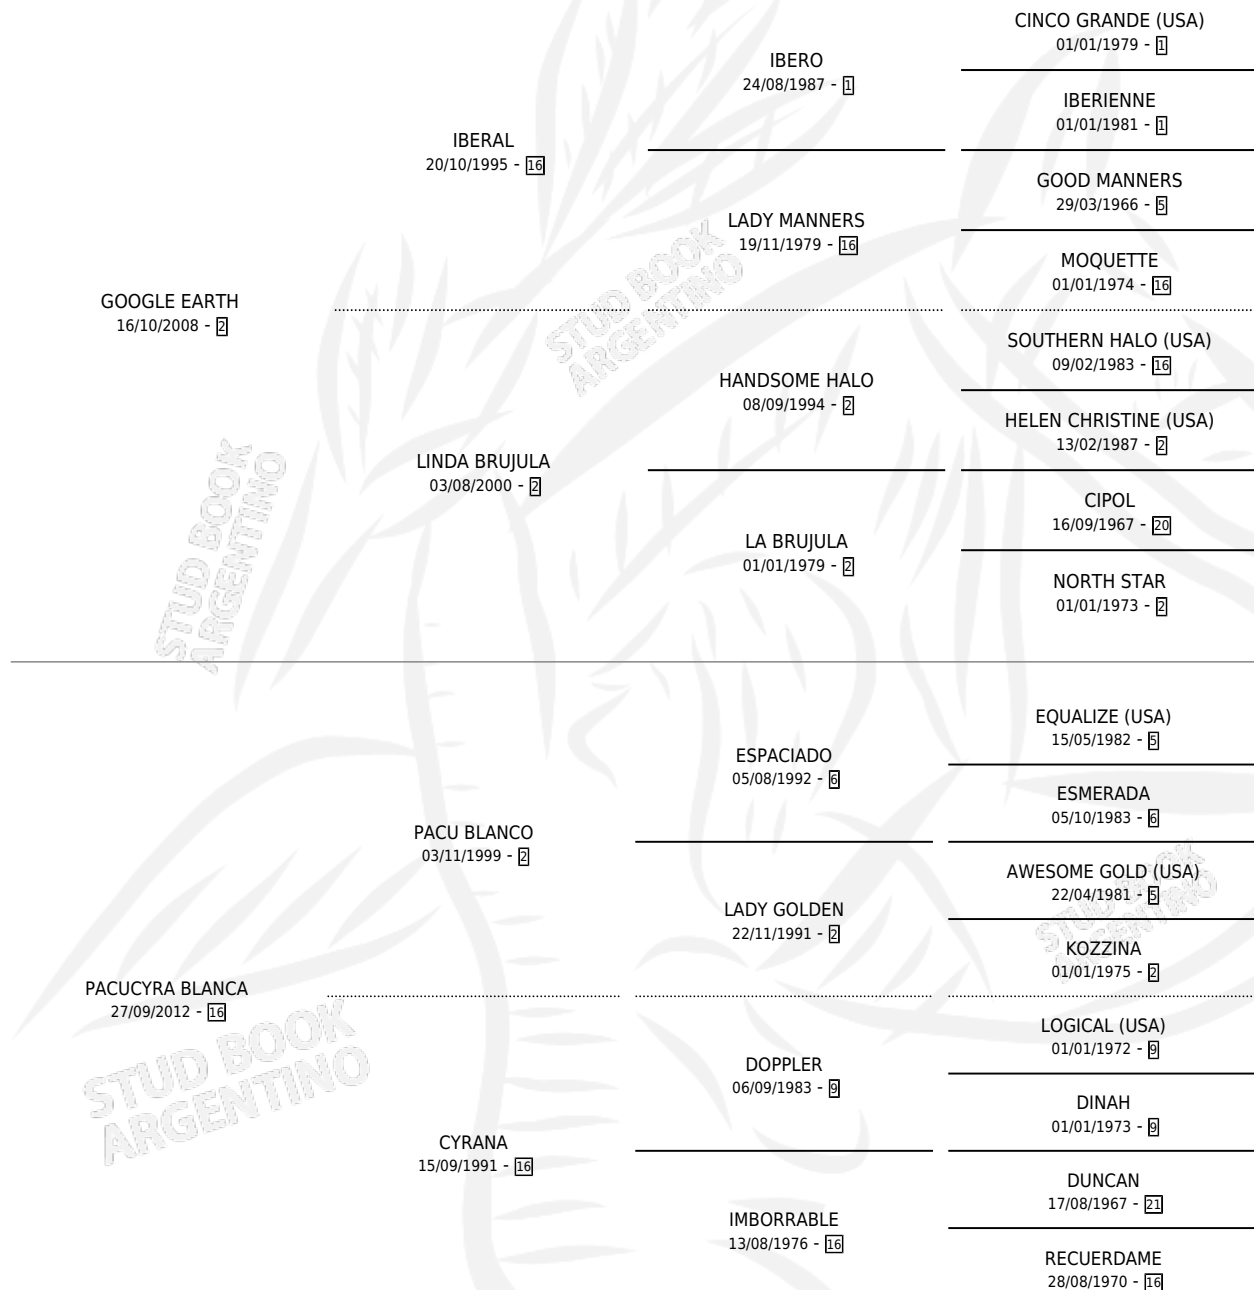

# TACURU BLANCO

por GOOGLE EARTH y PACUCYRA BLANCA por PACU BLANCO

Argentina · Macho · Alazan · SP · 16/10/2021  
Familia 16 · Volumen 44

## ESTADO

TIPIFICACIÓN SANGUÍNEA	X
TIPIFICACIÓN POR ADN	X
PASAPORTE	X
IDENTIFICACIÓN POR MICROCHIP	X
REPRODUCTOR	X

**Lugar de nacimiento:** De La Alcancia

**Criador:** De La Alcancia

# TACURU BLANCO

**Datos oficiales del Stud Book Argentino**

Documento generado el 09/05/2026

[studbook.org.ar](http://studbook.org.ar)