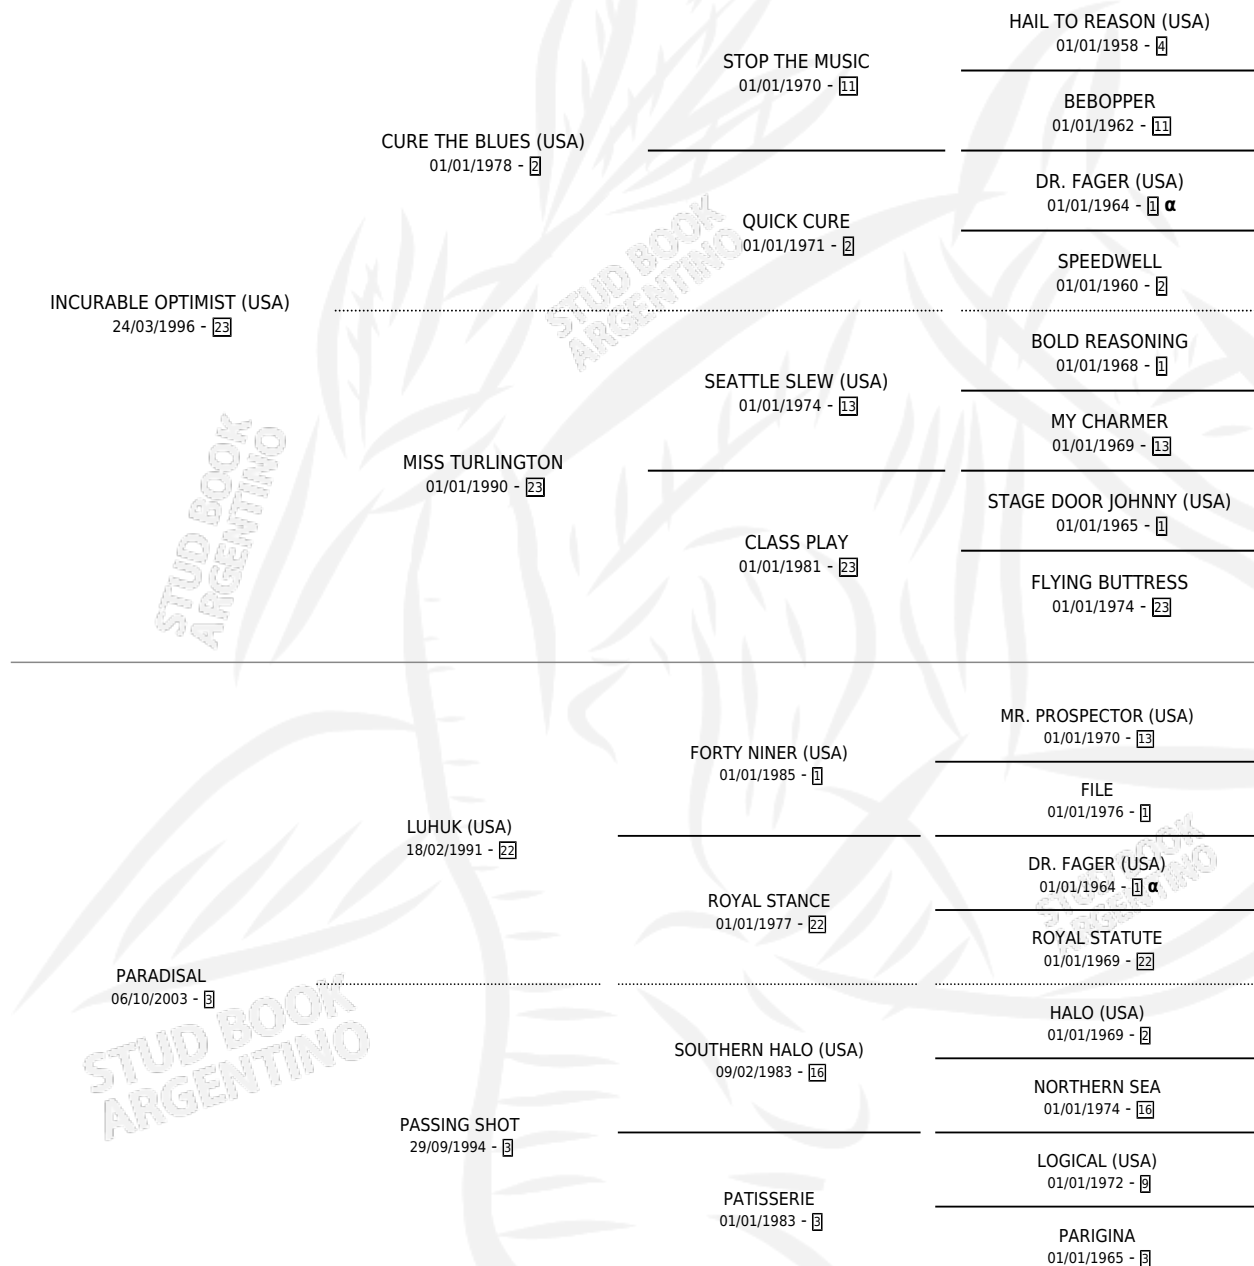

BRANDY WINE

por **INCURABLE OPTIMIST (USA)** y **PARADISAL** por **LUHUK (USA)**

Argentina · Hembra · Zaino Doradillo · SP · 20/10/2021
Familia 3-h · Volumen 44

ESTADO

TIPIFICACIÓN SANGUÍNEA	X
TIPIFICACIÓN POR ADN	✓
PASAPORTE	✓
IDENTIFICACIÓN POR MICROCHIP	✓
REPRODUCTOR	X

Lugar de nacimiento: El Paraiso
Criador: Triple Alliance S.A.

PEDIGREE

INBREEDING : α

BRANDY WINE

Datos oficiales del Stud Book Argentino

Documento generado el 02/05/2026

studbook.org.ar