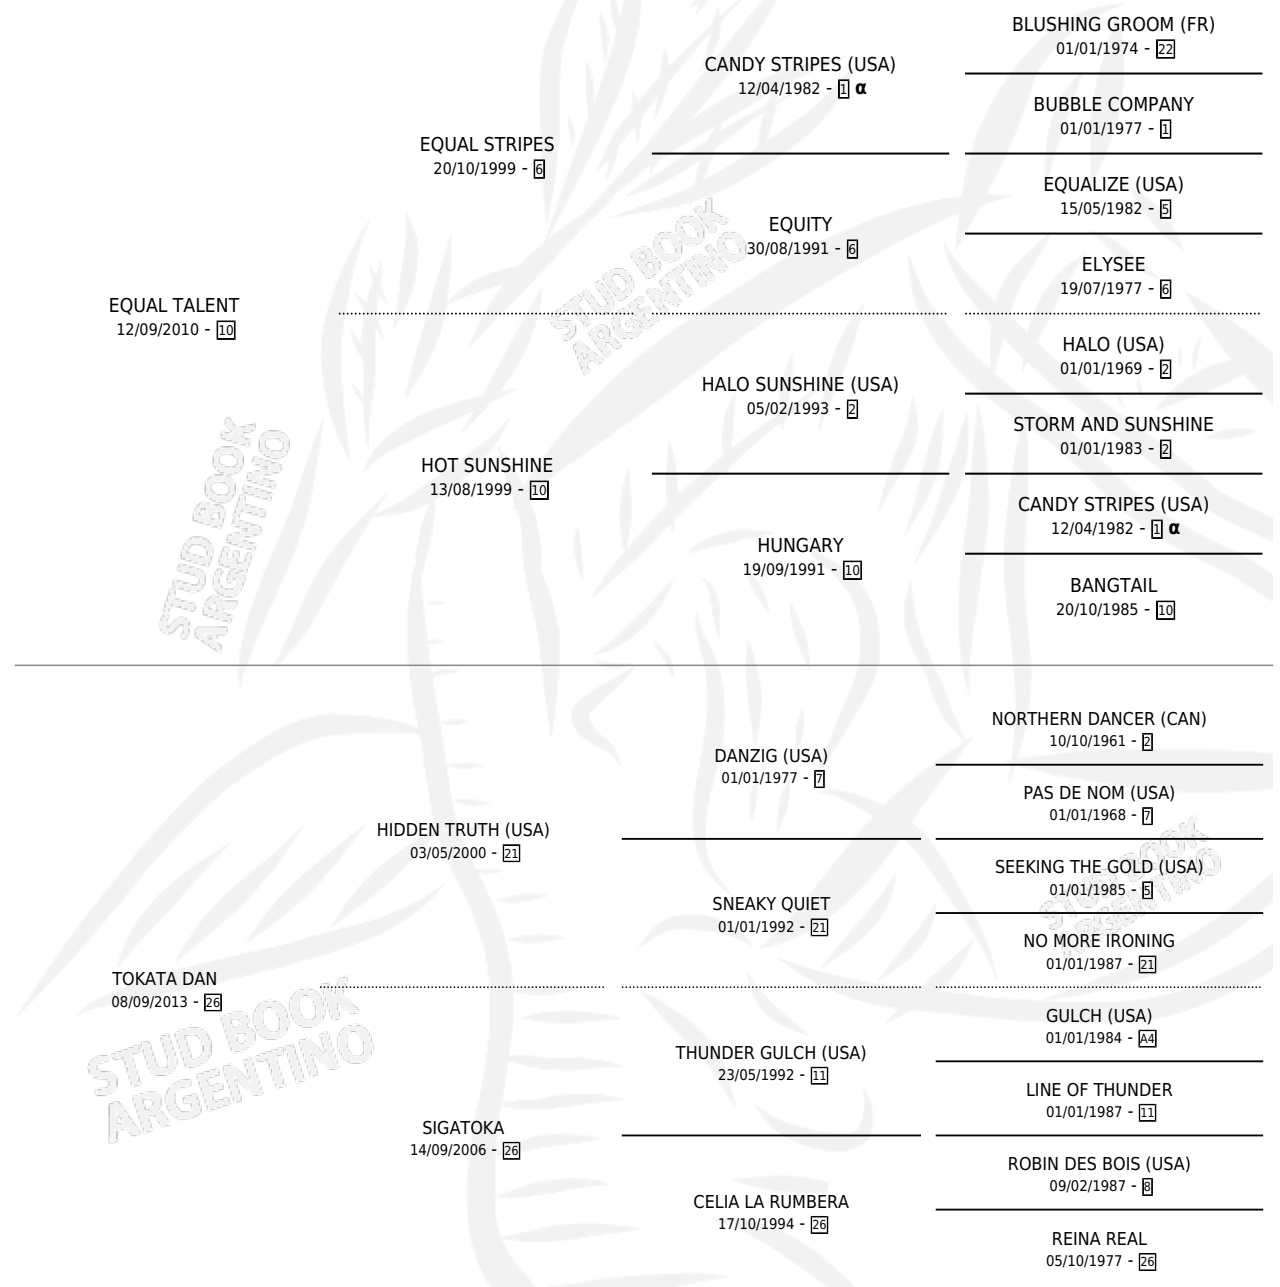

SWEET ELEMENTARY

por **EQUAL TALENT** y **TOKATA DAN** por **HIDDEN TRUTH (USA)**

Argentina · Macho · Zaino Doradillo · SP · 21/09/2021
Familia 26 · Volumen 44

ESTADO

TIPIFICACIÓN SANGUÍNEA	X
TIPIFICACIÓN POR ADN	✓
PASAPORTE	✓
IDENTIFICACIÓN POR MICROCHIP	✓
REPRODUCTOR	X

Lugar de nacimiento: Aguas Buenas

Criador: Aguas Buenas

PEDIGREE

INBREEDING : α

CAMPAÑA

Solo carreras oficiales de Argentina

POR EDAD

EDAD	CC	1°	2°	3°	4°	5°	NP	CLC	CLG	CLCG1	CLGG1	IMPORTE	GANANCIA / CC
4 AÑOS	2	0	1	0	0	0	1	0	0	0	0	\$1,900,000	\$950,000
TOTALES	2	0	1	0	0	0	1	0	0	0	0	\$1,900,000	\$950,000
%		0.0%	50.0%	0.0%	0.0%	0.0%	50.0%	0.0%	0.0%	0.0%	0.0%		