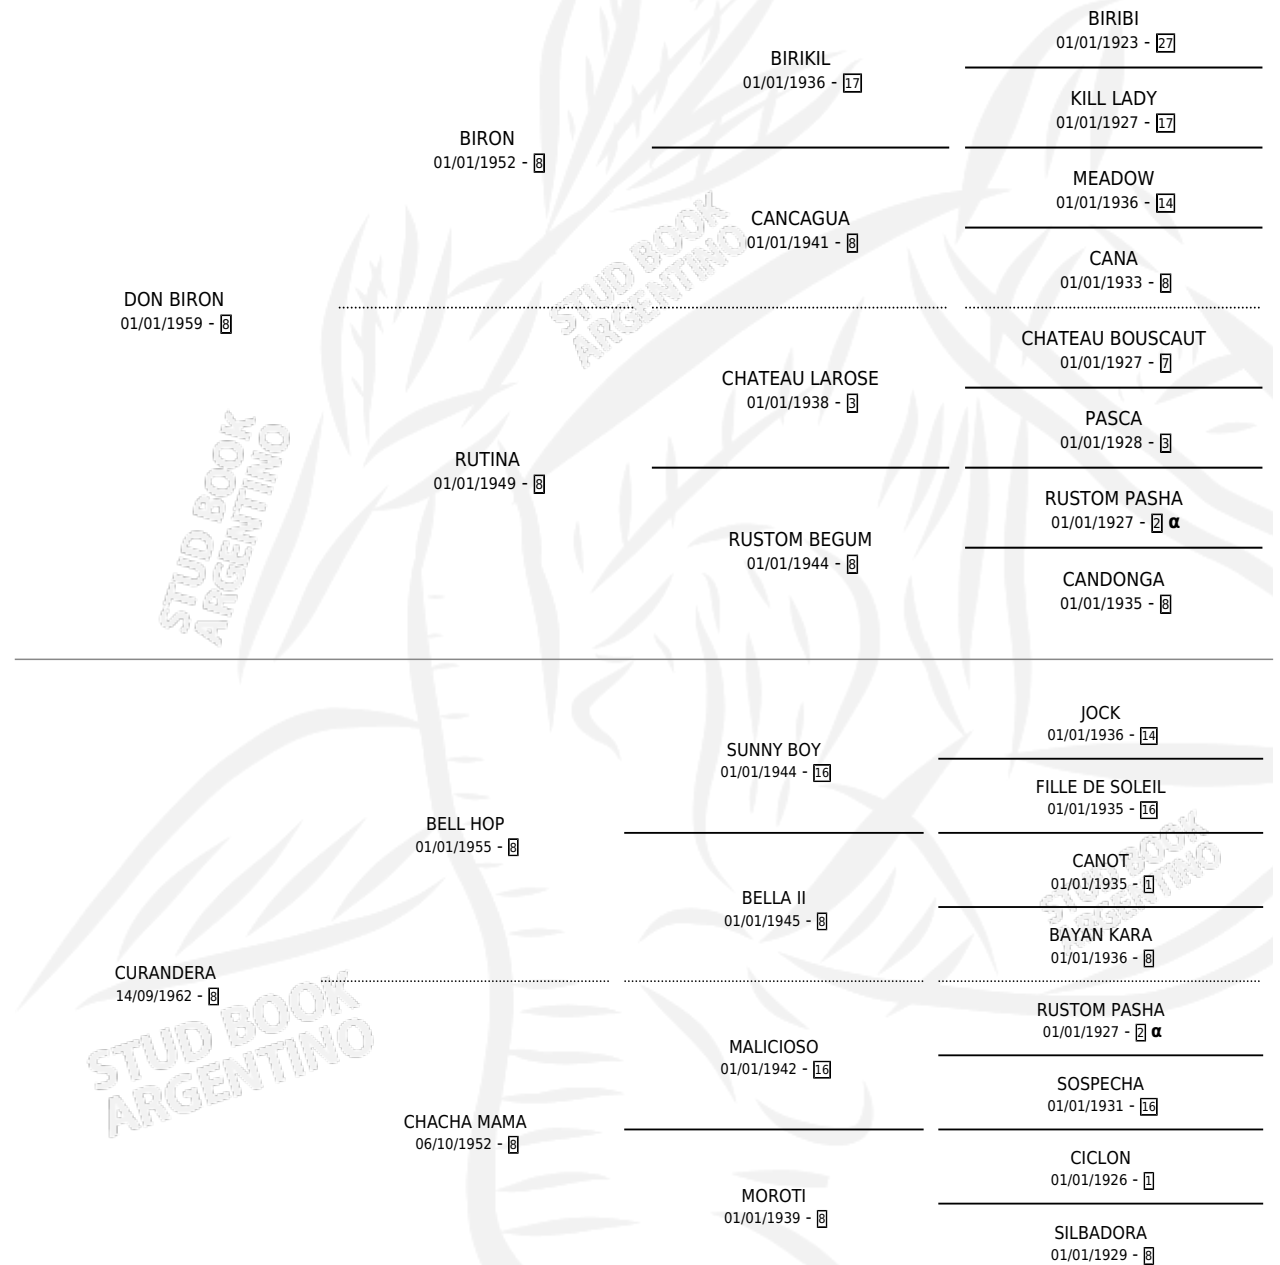

# CAIRE

por **DON BIRON** y **CURANDERA** por **BELL HOP**

Argentina · Macho · Alazan · SP · 12/09/1978  
Familia 8-k · Volumen 30

## ESTADO

TIPIFICACIÓN SANGUÍNEA	X
TIPIFICACIÓN POR ADN	X
PASAPORTE	X
IDENTIFICACIÓN POR MICROCHIP	X
REPRODUCTOR	X

**Lugar de nacimiento:** Campo particular

**Criador:** Sin dato

## PEDIGREE

INBREEDING : α