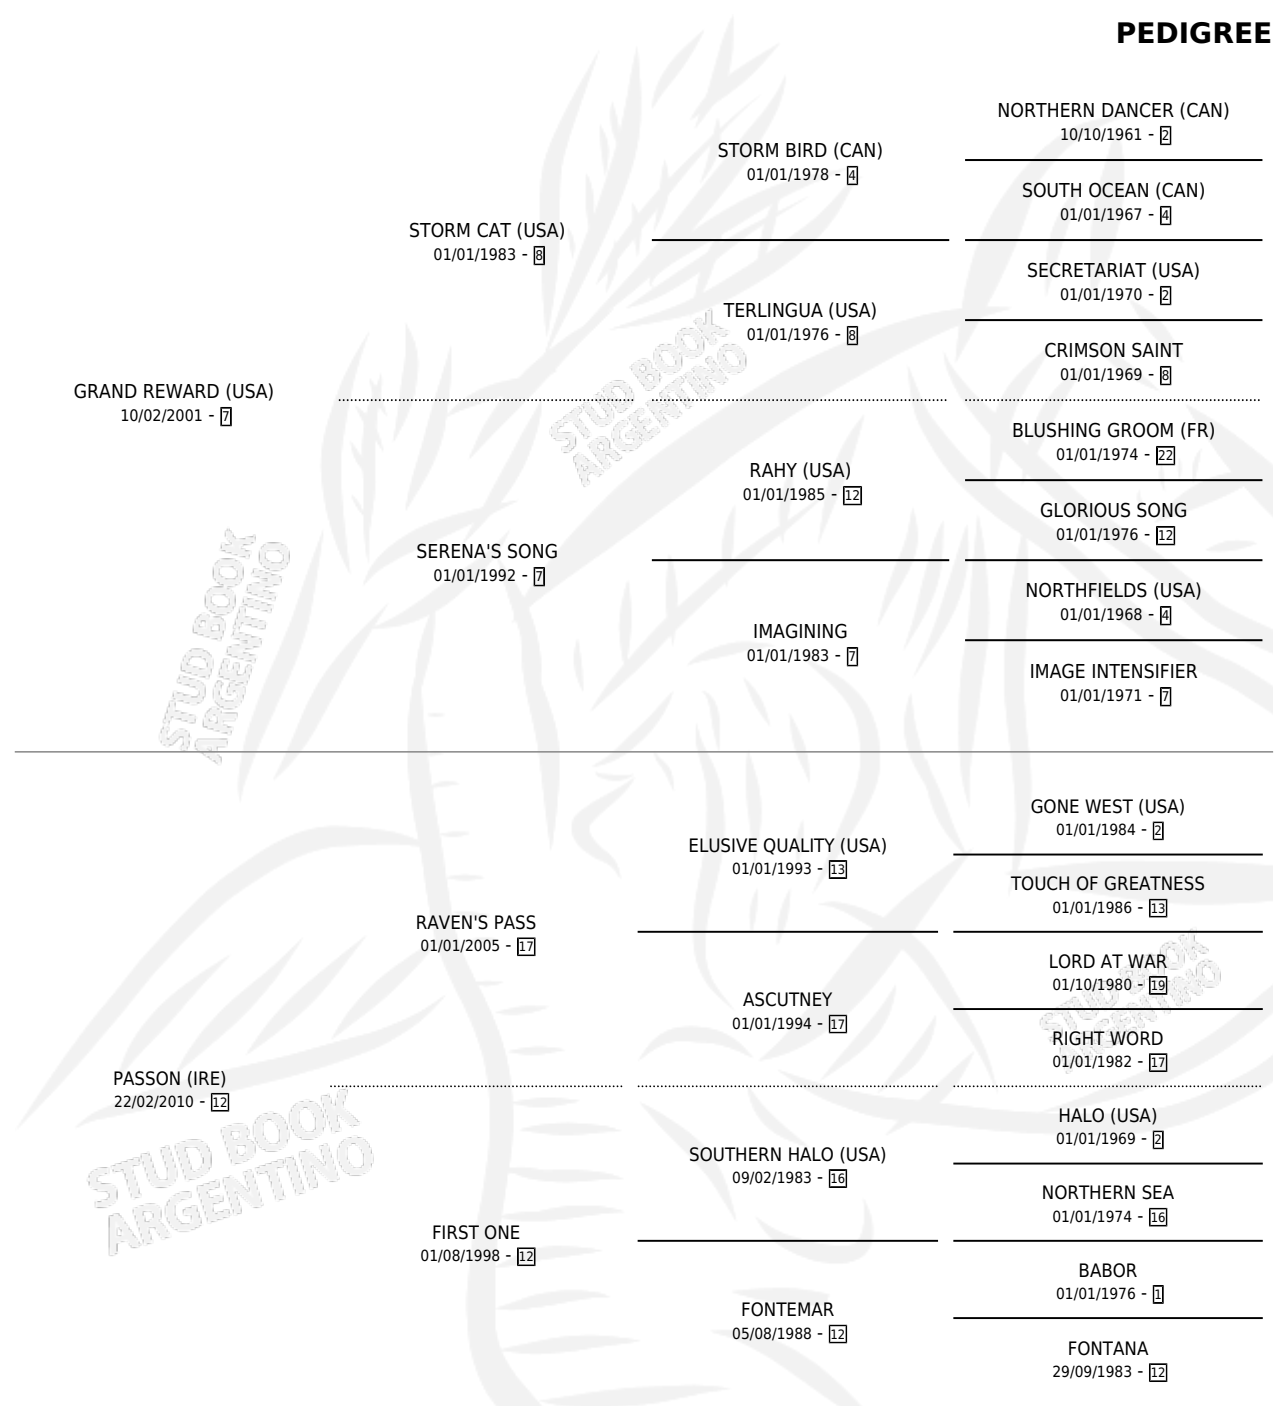

PRINCE PAMIR

por **GRAND REWARD (USA)** y **PASSON (IRE)** por **RAVEN'S PASS**

Argentina · Macho · Zaino · SP · 26/08/2021
Familia 12-d · Volumen 44

ESTADO

TIPIFICACIÓN SANGUÍNEA	X
TIPIFICACIÓN POR ADN	✓
PASAPORTE	✓
IDENTIFICACIÓN POR MICROCHIP	✓
REPRODUCTOR	X

Lugar de nacimiento: La Leyenda De Areco
Criador: Guglielmi Giorgio

PEDIGREE