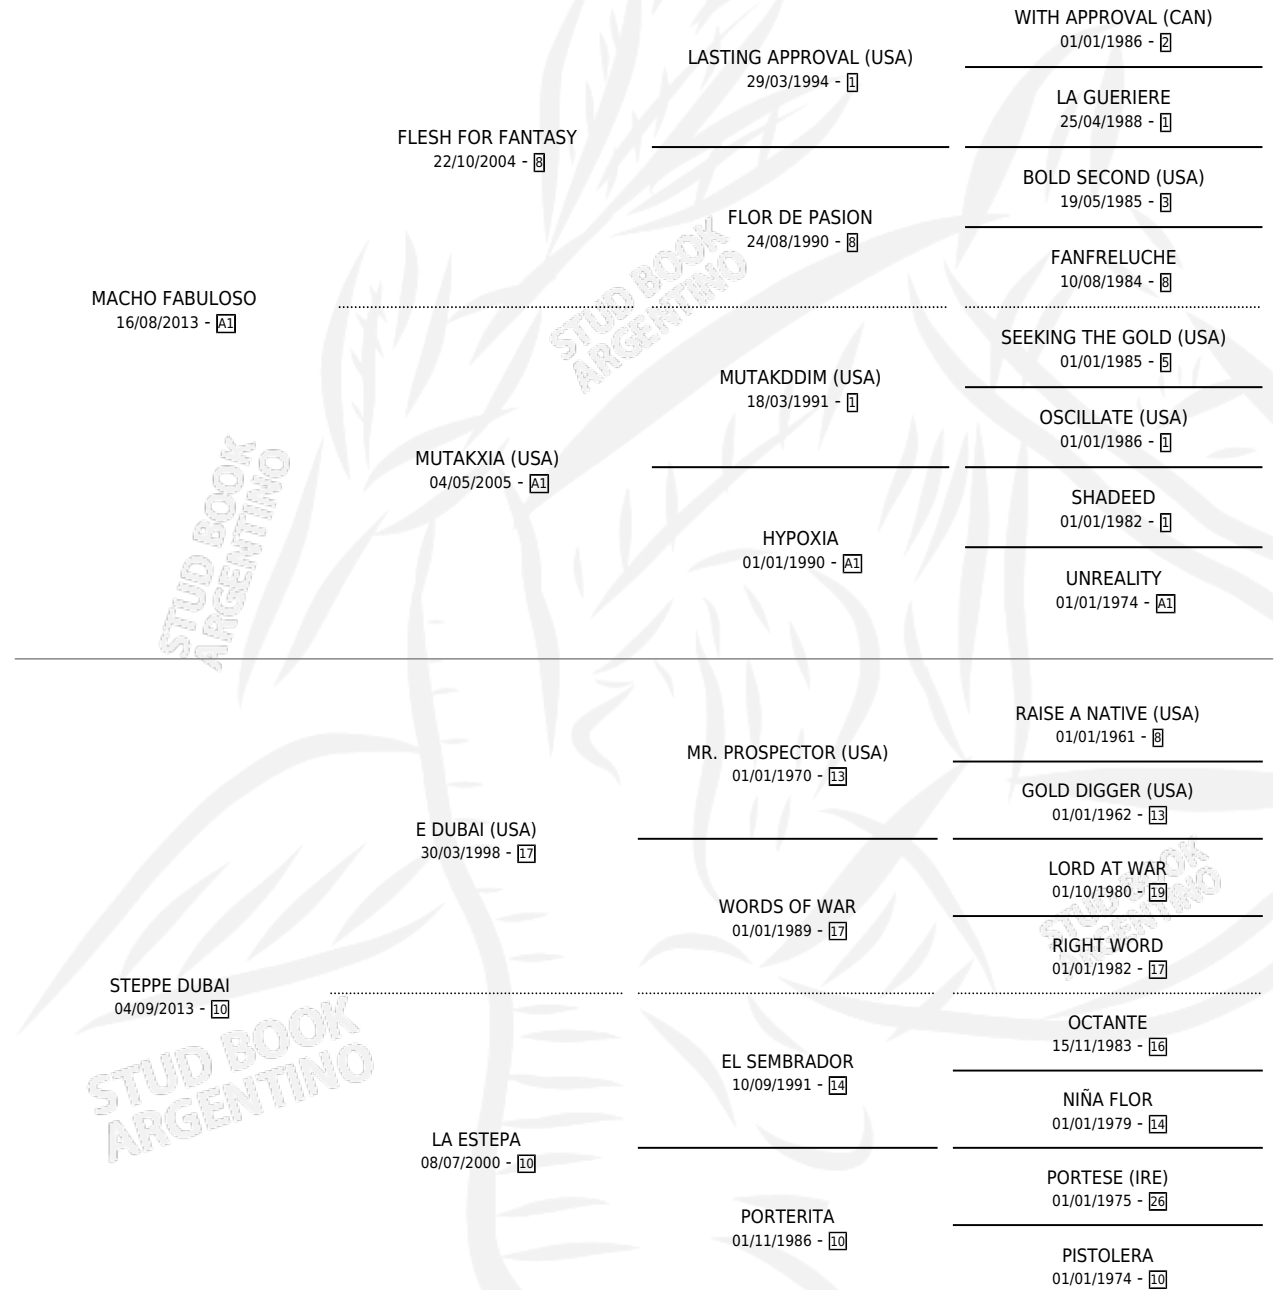

AMIGO TOMY

por **MACHO FABULOSO** y **STEPPE DUBAI** por **E DUBAI**
(USA)

Argentina · Macho · Alazan · SP · 27/11/2021
Familia 10-a · Volumen 44

ESTADO

| | |
|------------------------------|---|
| TIPIFICACIÓN SANGUÍNEA | X |
| TIPIFICACIÓN POR ADN | ✓ |
| PASAPORTE | ✓ |
| IDENTIFICACIÓN POR MICROCHIP | ✓ |
| REPRODUCTOR | X |

Lugar de nacimiento: San Francisco Chico
Criador: Barbosa Rodolfo

PEDIGREE

AMIGO TOMY

Datos oficiales del Stud Book Argentino

Documento generado el 06/05/2026

studbook.org.ar