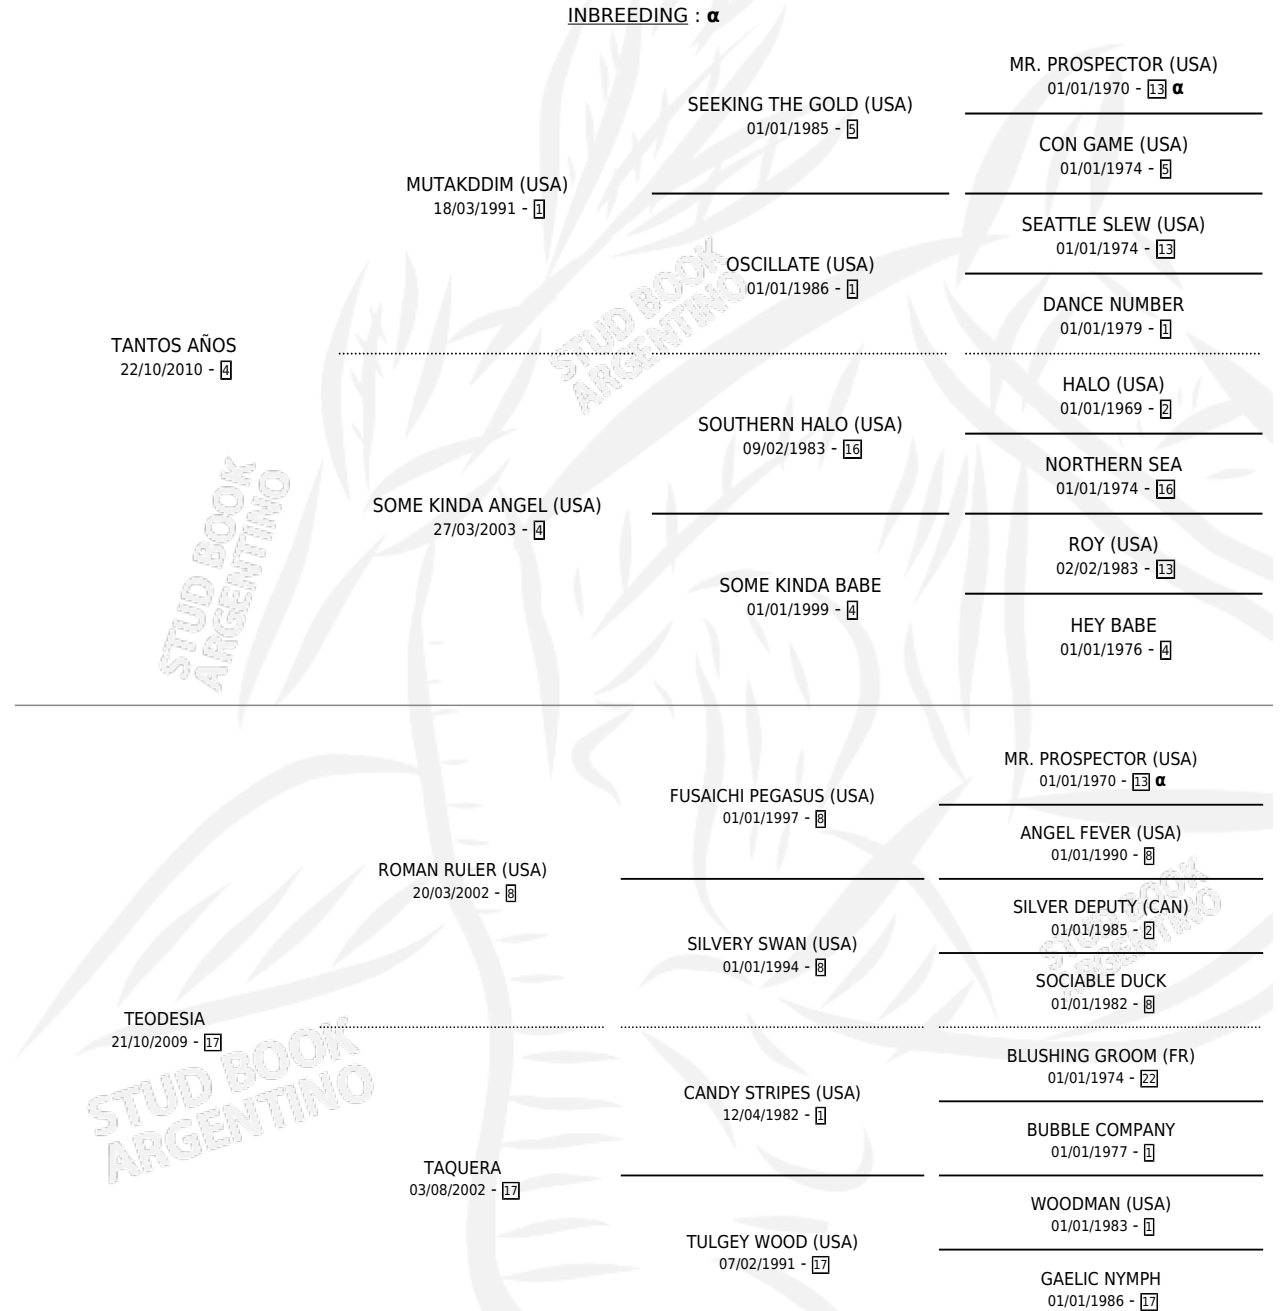

TANTA TEODESIA

por TANTOS AÑOS y TEODESIA por ROMAN RULER (USA)

Argentina · Hembra · Zaino · SP · 01/10/2021
Familia 17-b · Volumen 44

ESTADO

TIPIFICACIÓN SANGUÍNEA	X
TIPIFICACIÓN POR ADN	✓
PASAPORTE	X
IDENTIFICACIÓN POR MICROCHIP	✓
REPRODUCTOR	✓

Lugar de nacimiento: Tattersall

Criador: Marletta Leandro Guido De La Cruz

PEDIGREE

INBREEDING : α

S

mientos 0 / Efectividad 0.00%

PADRILLO

PRODUCTO

CRIADOR

1ER SERVICIO

ÚLTIMO SERVICIO

A SIMPLER TIME

∅

10/11/2025

10/11/2025

TANTA TEODESIA