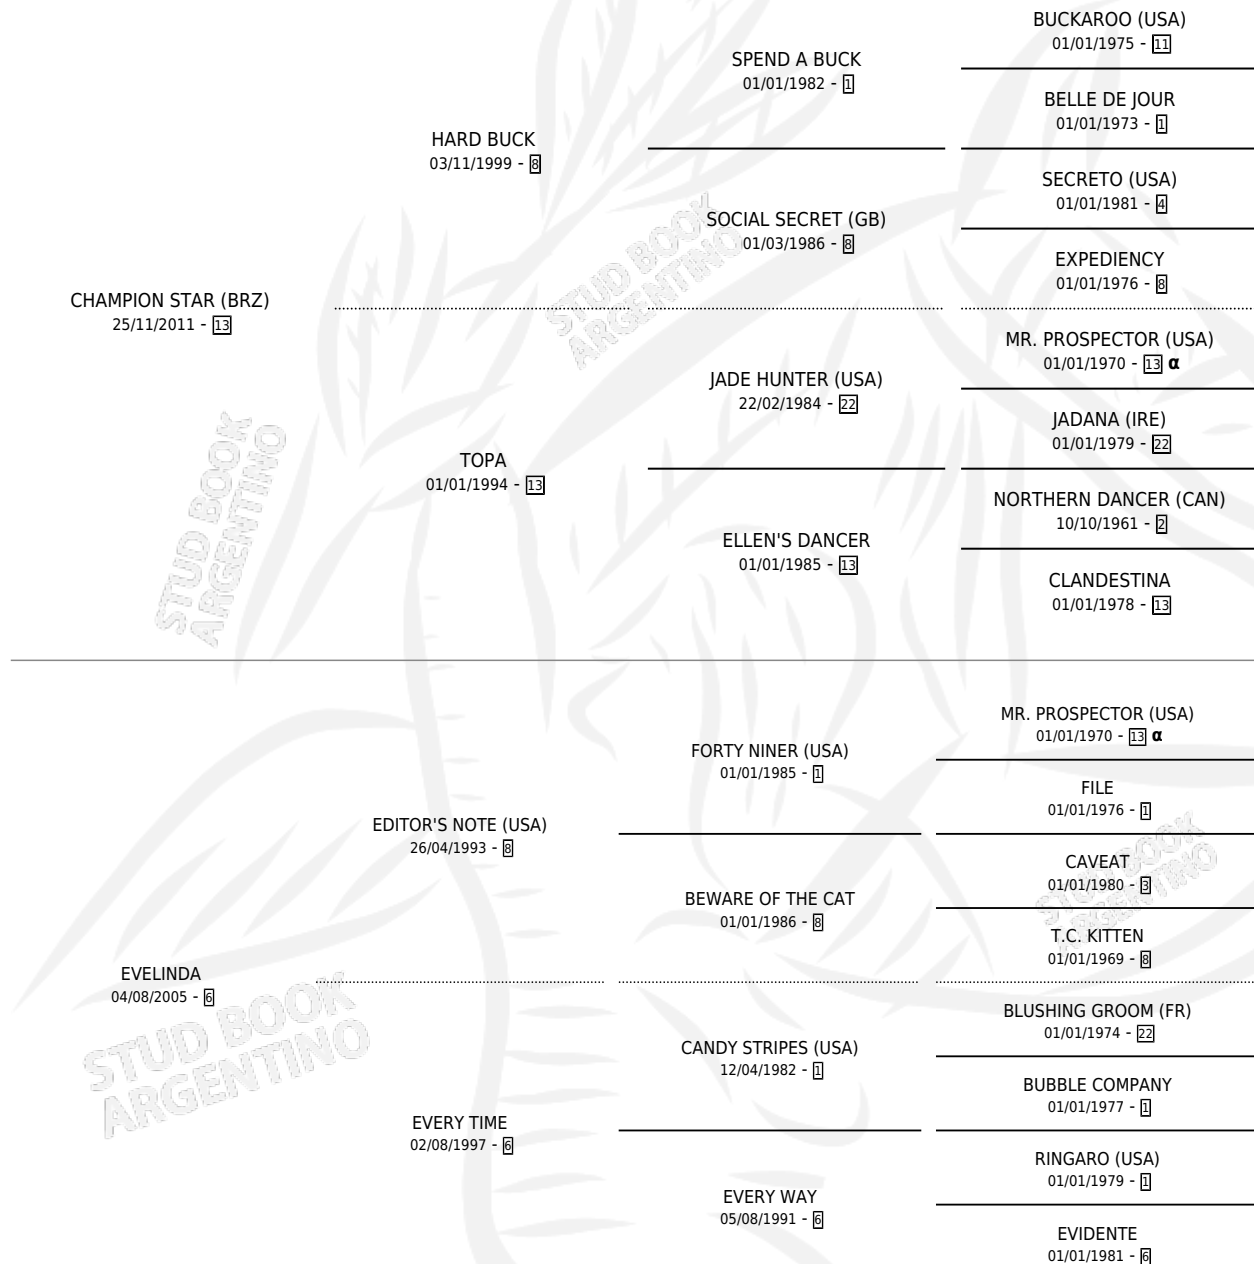

ENAMORADO STAR

por CHAMPION STAR (BRZ) y EVELINDA por EDITOR'S NOTE (USA)

Argentina · Hembra · Zaino · SP · 18/11/2021
Familia 6-f · Volumen 44

ESTADO

TIPIFICACIÓN SANGUÍNEA	X
TIPIFICACIÓN POR ADN	X
PASAPORTE	X
IDENTIFICACIÓN POR MICROCHIP	✓
REPRODUCTOR	X

Lugar de nacimiento: Sofia
Criador: Sofia

PEDIGREE

INBREEDING : α

ENAMORADO STAR

Datos oficiales del Stud Book Argentino

Documento generado el 07/05/2026

studbook.org.ar