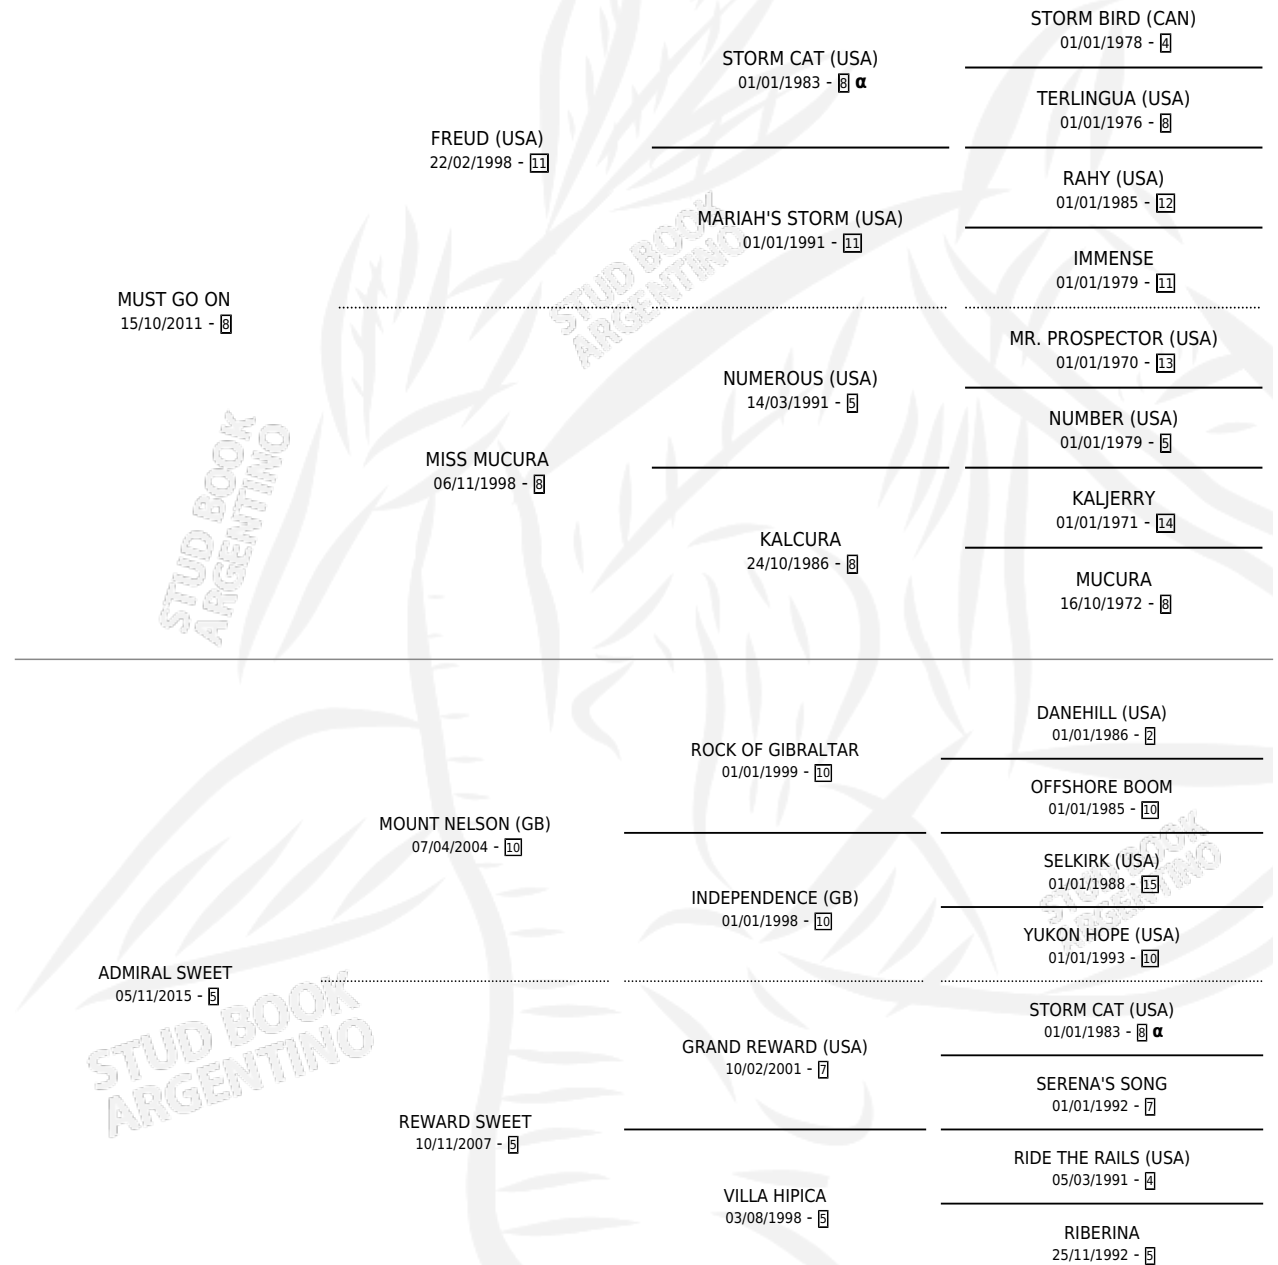

FREE BREAK

por **MUST GO ON** y **ADMIRAL SWEET** por **MOUNT NELSON (GB)**

Argentina · Macho · Zaino · SP · 01/11/2021
Familia 5-f · Volumen 44

ESTADO

TIPIFICACIÓN SANGUÍNEA	X
TIPIFICACIÓN POR ADN	✓
PASAPORTE	✓
IDENTIFICACIÓN POR MICROCHIP	✓
REPRODUCTOR	X

Lugar de nacimiento: La Gringa
Criador: La Gringa

PEDIGREE

INBREEDING : α