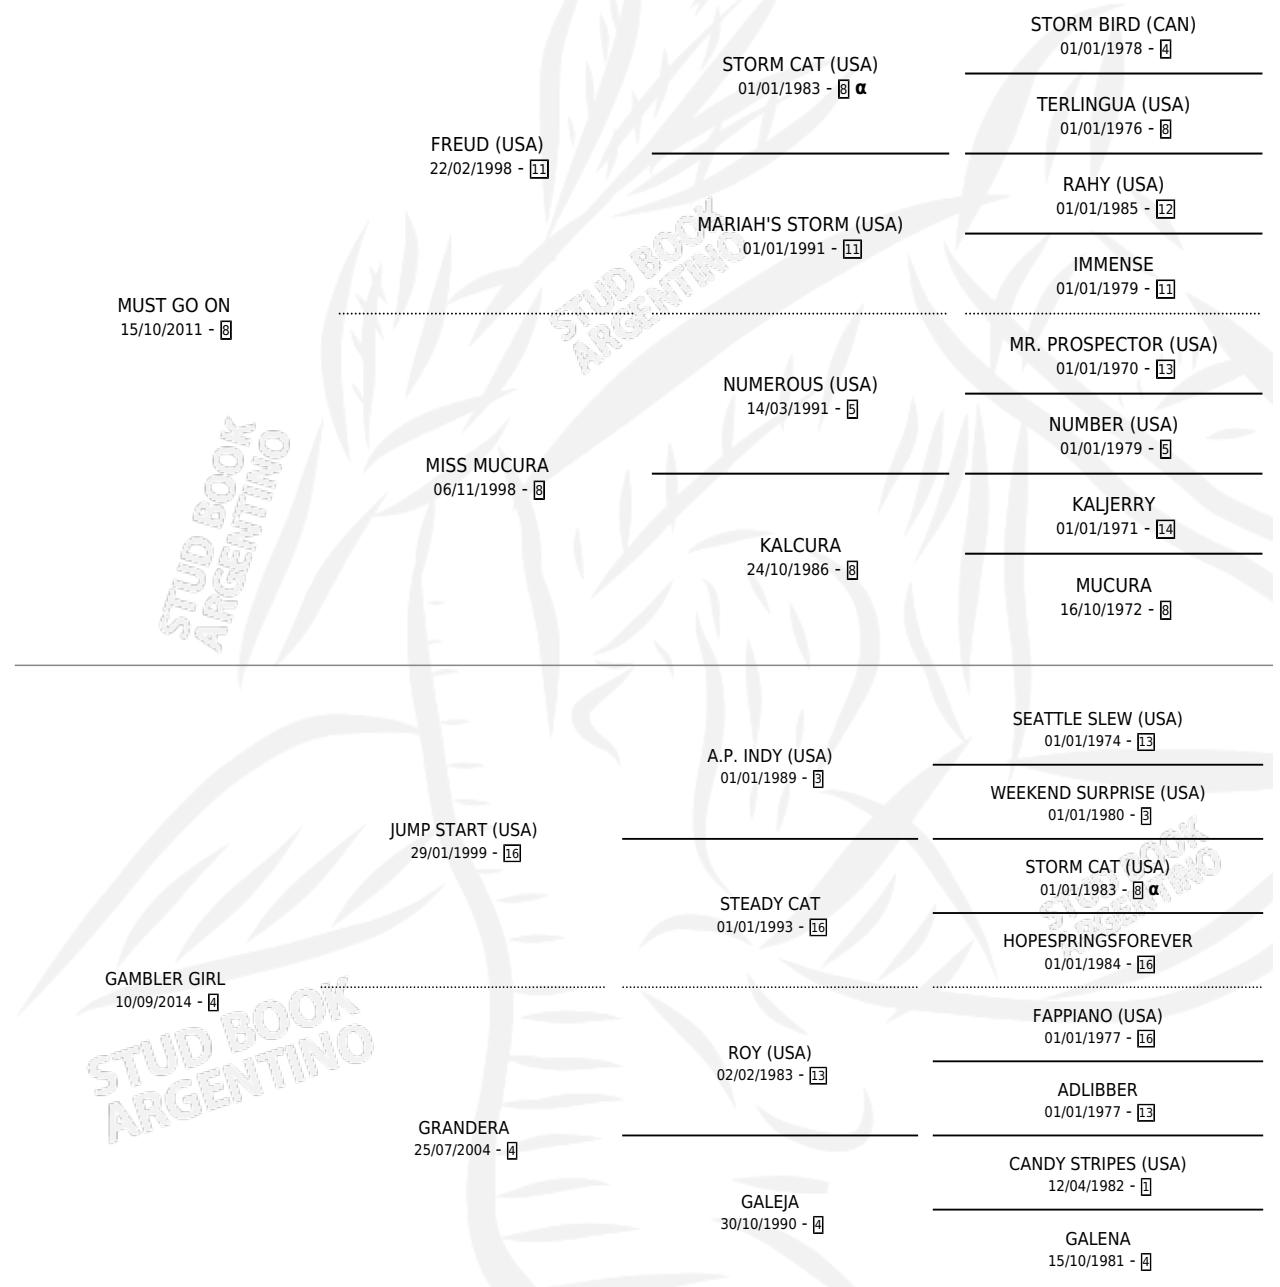

MUST NOT

por **MUST GO ON** y **GAMBLER GIRL** por **JUMP START**
(USA)

Argentina · Macho · Zaino · SP · 03/11/2021
Familia 4-k · Volumen 44

ESTADO

TIPIFICACIÓN SANGUÍNEA	X
TIPIFICACIÓN POR ADN	✓
PASAPORTE	✓
IDENTIFICACIÓN POR MICROCHIP	✓
REPRODUCTOR	X

Lugar de nacimiento: La Gringa
Criador: La Gringa

PEDIGREE

INBREEDING : α

CAMPAÑA

Solo carreras oficiales de Argentina

POR EDAD

EDAD	CC	1°	2°	3°	4°	5°	NP	CLC	CLG	CLCG1	CLGG1	IMPORTE	GANANCIA / CC
4 AÑOS	1	0	0	0	0	0	1	0	0	0	0	\$0	\$0
TOTALES	1	0	0	0	0	0	1	0	0	0	0	\$0	\$0
%		0.0%	0.0%	0.0%	0.0%	0.0%	100%	0.0%	0.0%	0.0%	0.0%		