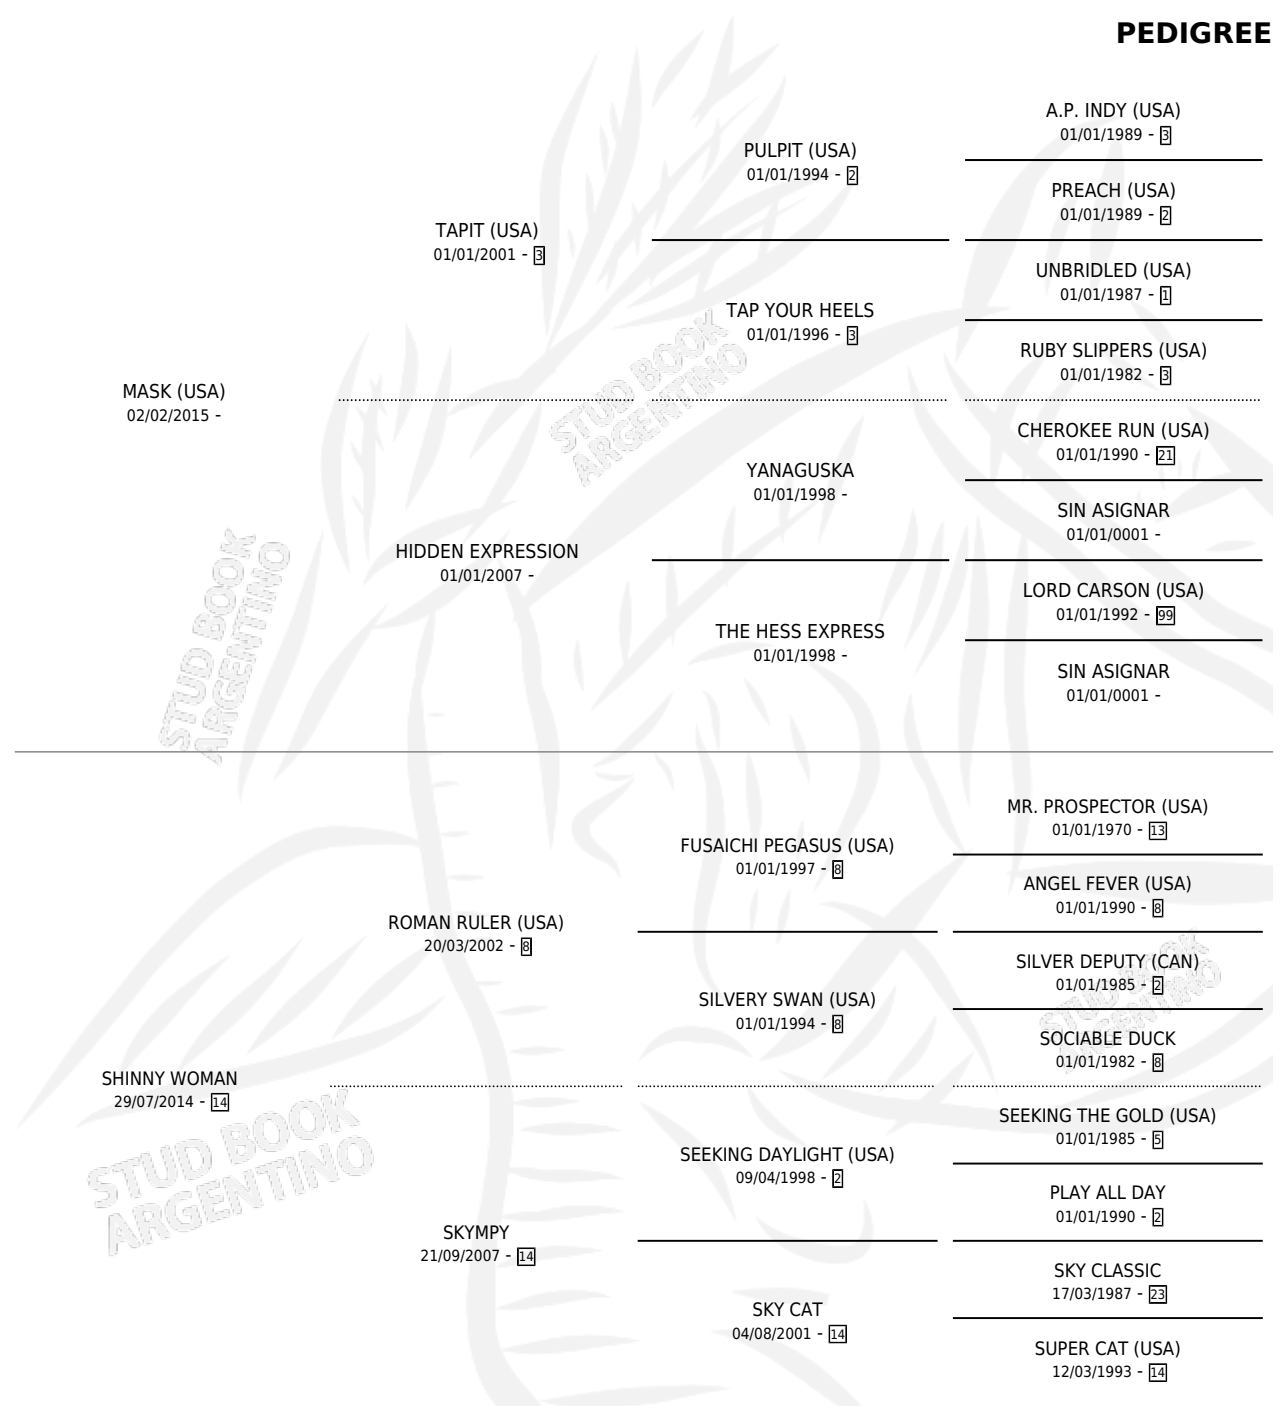

BRILLANTADO

por MASK (USA) y SHINNY WOMAN por ROMAN RULER (USA)

Argentina · Macho · Alazan · SP · 23/10/2021
Familia 14-c · Volumen 44

ESTADO

TIPIFICACIÓN SANGUÍNEA	X
TIPIFICACIÓN POR ADN	✓
PASAPORTE	✓
IDENTIFICACIÓN POR MICROCHIP	✓
REPRODUCTOR	X

Lugar de nacimiento: La Valkiria
Criador: La Valkiria

PEDIGREE

BRILLANTADO

Datos oficiales del Stud Book Argentino

Documento generado el 05/05/2026

studbook.org.ar