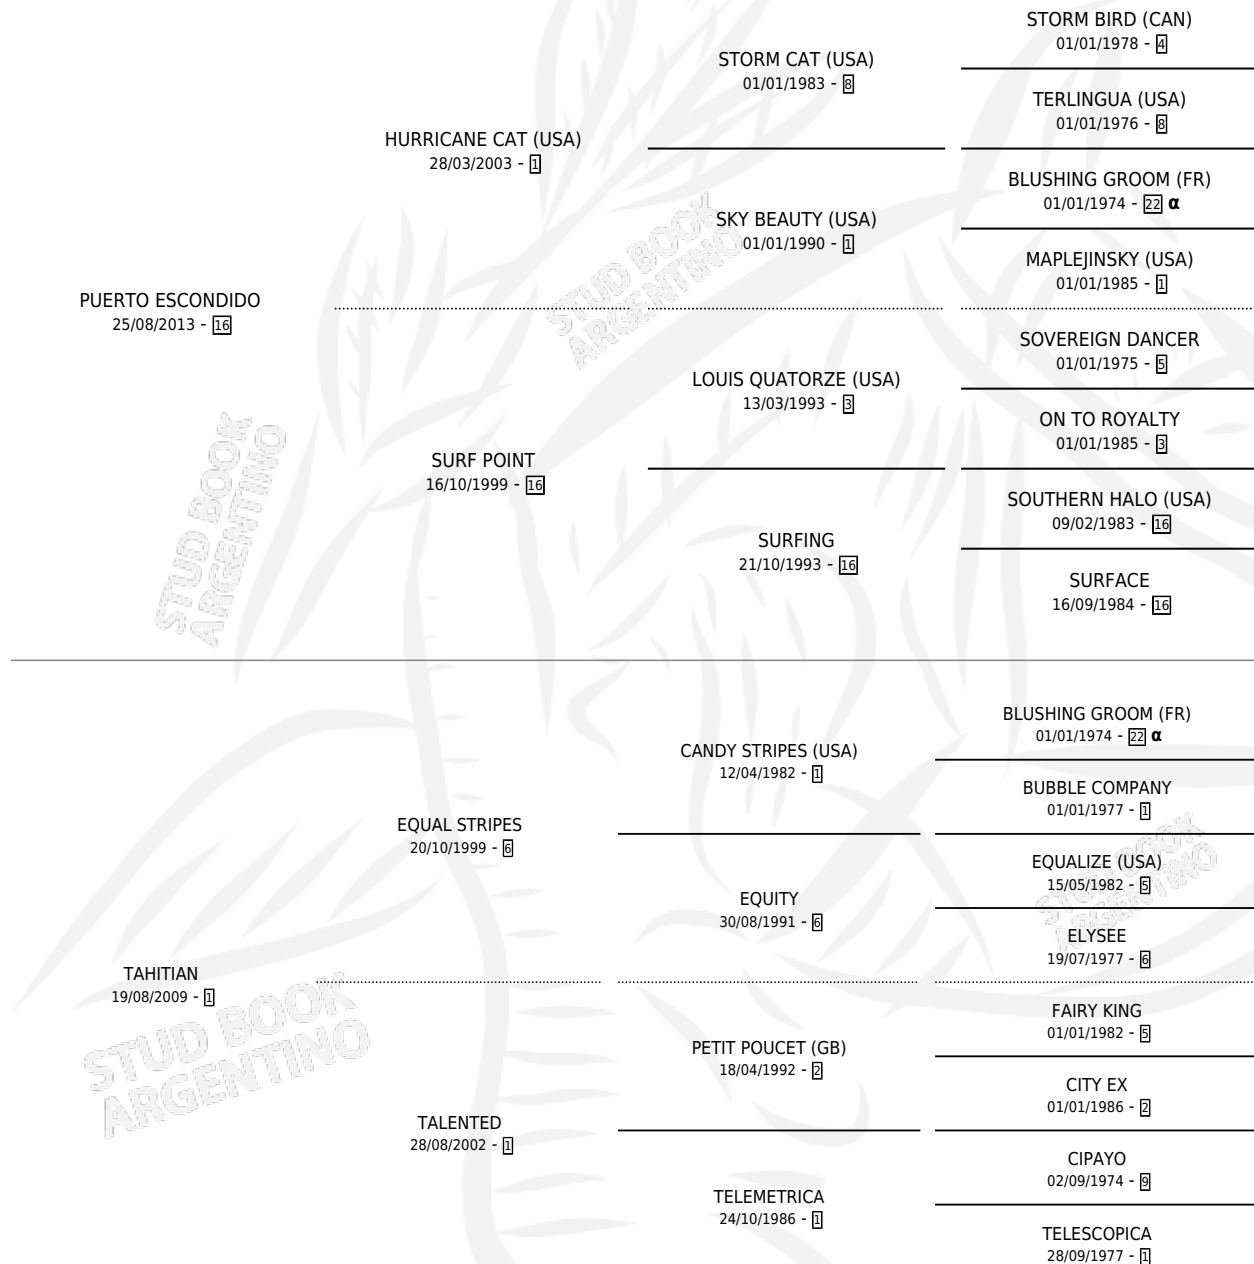

ESCONDIDO TAHI

por PUERTO ESCONDIDO y TAHITIAN por EQUAL STRIPES

Argentina · Macho · Zaino · SP · 15/09/2021
Familia 1-s · Volumen 44

ESTADO

TIPIFICACIÓN SANGUÍNEA	X
TIPIFICACIÓN POR ADN	✓
PASAPORTE	✓
IDENTIFICACIÓN POR MICROCHIP	✓
REPRODUCTOR	X

Lugar de nacimiento: Estirpe De Criadores
Criador: Estirpe De Criadores

PEDIGREE

INBREEDING : α

CAMPAÑA

Solo carreras oficiales de Argentina

POR EDAD

EDAD	CC	1°	2°	3°	4°	5°	NP	CLC	CLG	CLCG1	CLGG1	IMPORTE	GANANCIA / CC
3 AÑOS	5	0	0	0	0	0	5	0	0	0	0	\$0	\$0
4 AÑOS	5	0	0	1	1	0	3	0	0	0	0	\$757,784	\$151,557
TOTALES	10	0	0	1	1	0	8	0	0	0	0	\$757,784	\$75,778
%		0.0%	0.0%	10.0%	10.0%	0.0%	80.0%	0.0%	0.0%	0.0%	0.0%		