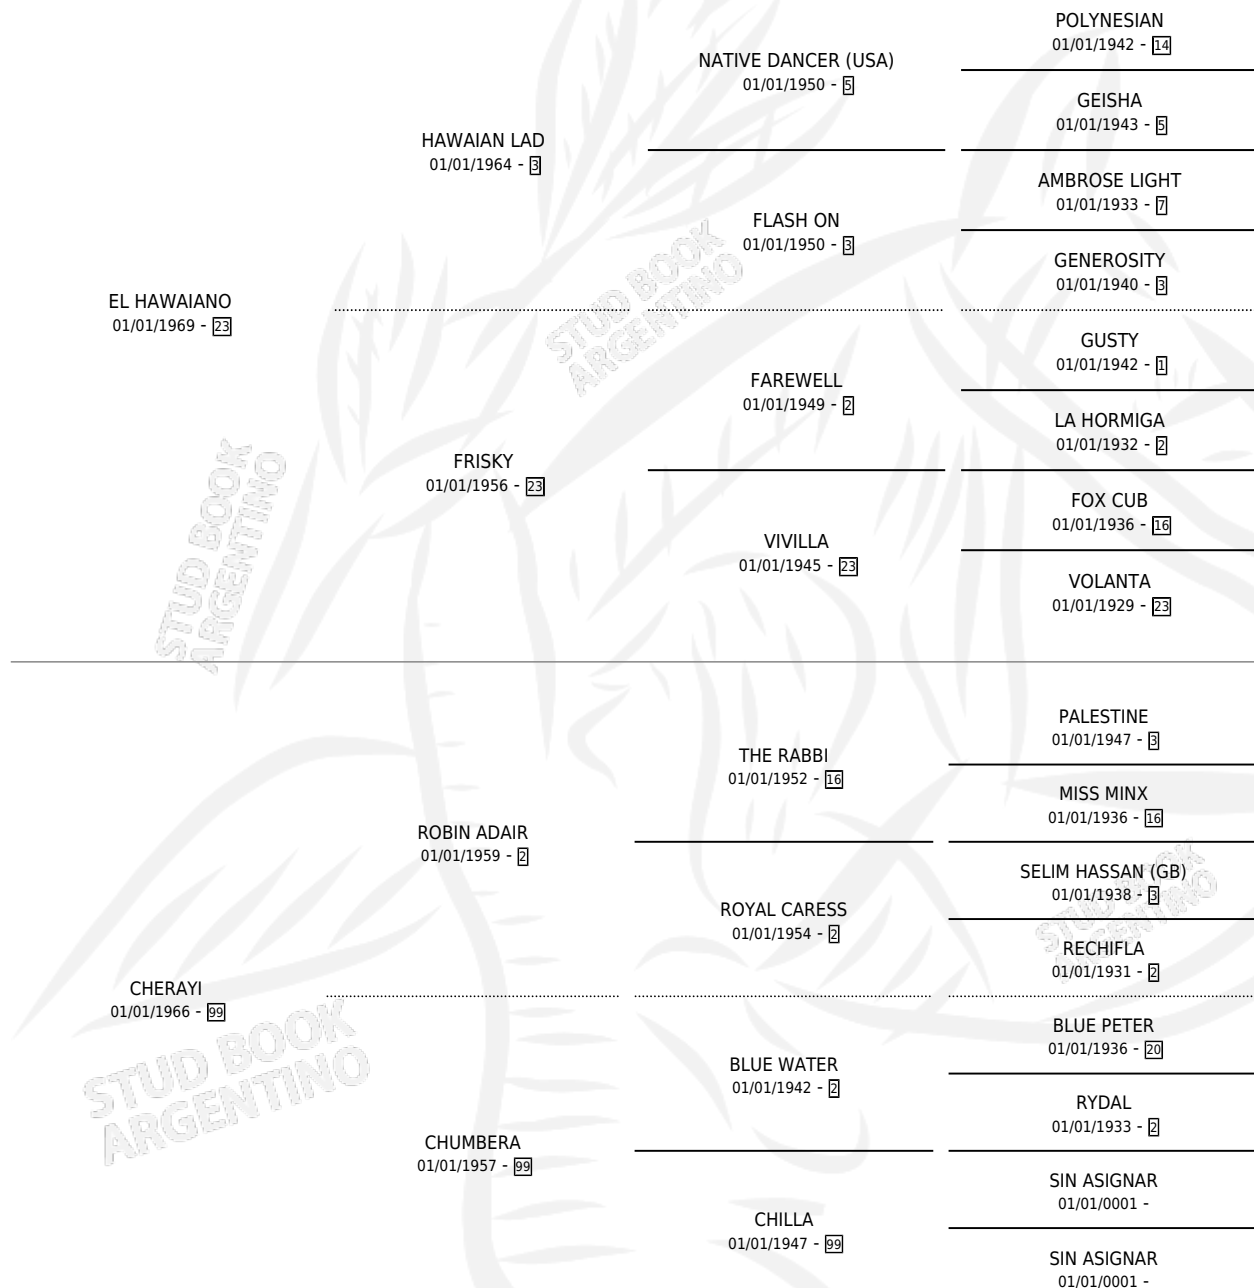

CHEIK

por **EL HAWAIANO** y **CHERAYI** por **ROBIN ADAIR**

Argentina · Macho · Zaino · SP · 01/01/1978
Familia 99 · Volumen 30

ESTADO

TIPIFICACIÓN SANGUÍNEA	✓
TIPIFICACIÓN POR ADN	X
PASAPORTE	X
IDENTIFICACIÓN POR MICROCHIP	X
REPRODUCTOR	✓

Lugar de nacimiento: Campo particular

Criador: Sin dato

~

HIJOS

	MACHOS	HEMBRAS
28 NACIERON	15	13
16 CORRIERON	11	5
2 GANARON	1	1
0 GANADORES CL	0 GANADORES GR	0 GANADORES G1

PEDIGREE