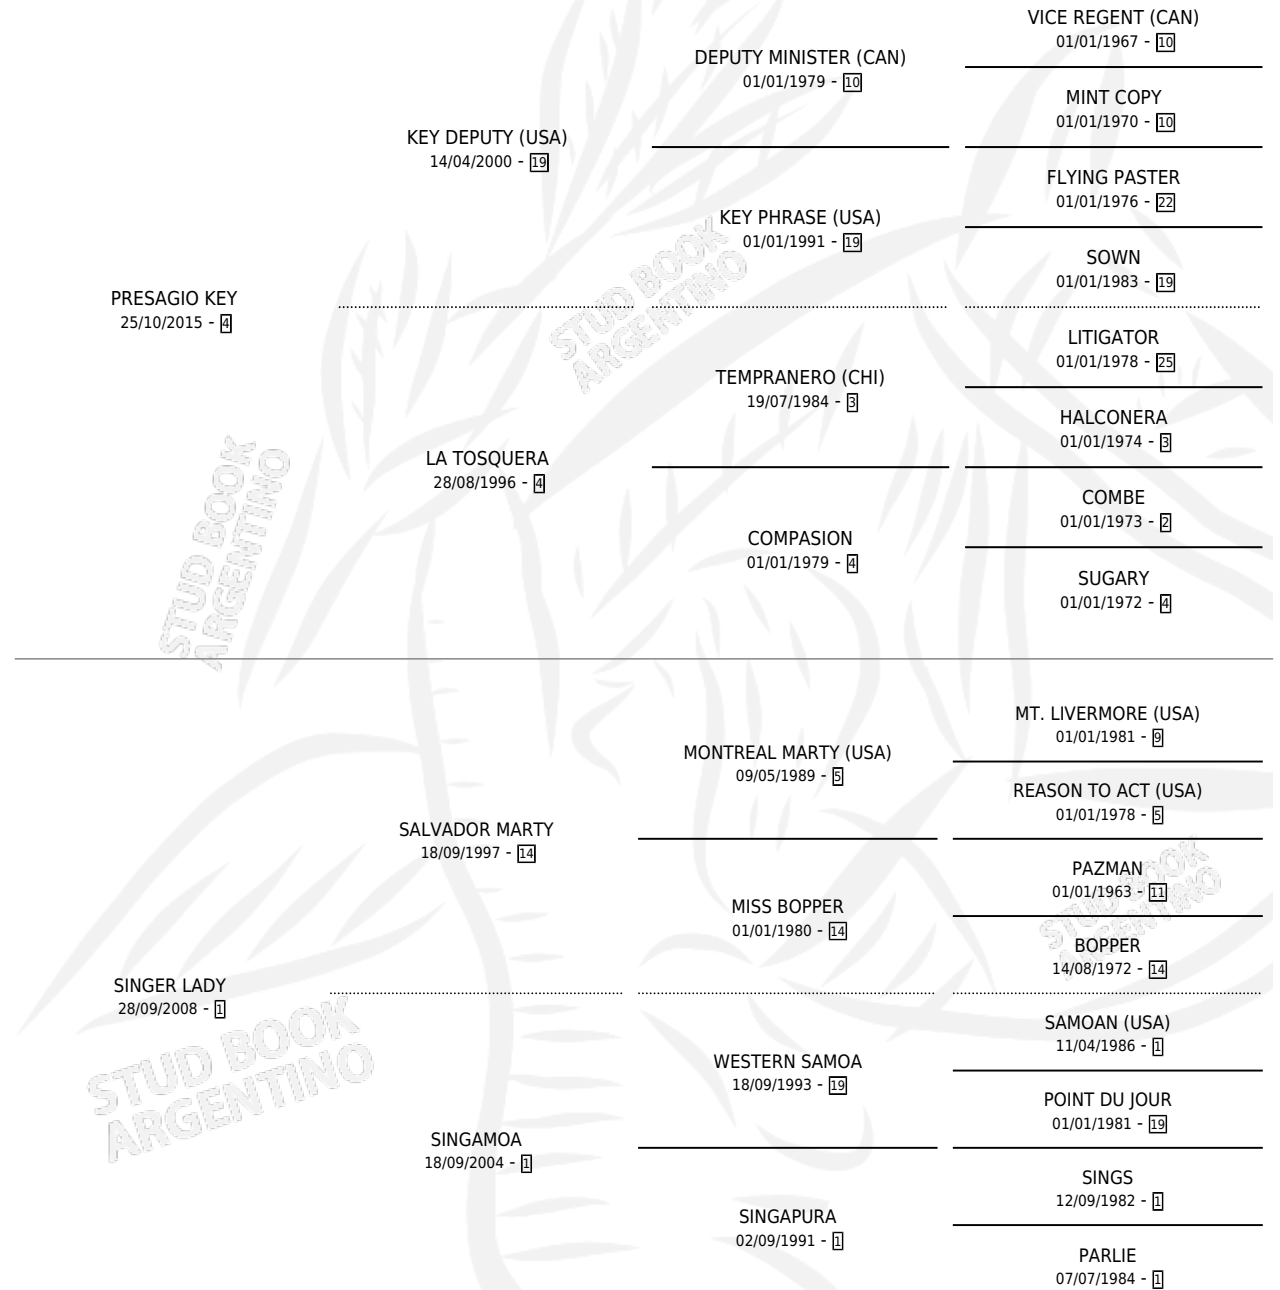

PRESAGIADA LADY

por PRESAGIO KEY y SINGER LADY por SALVADOR MARTY

Argentina · Hembra · Zaino · SP · 29/11/2021
Familia 1-t · Volumen 44

ESTADO

TIPIFICACIÓN SANGUÍNEA	X
TIPIFICACIÓN POR ADN	✓
PASAPORTE	✓
IDENTIFICACIÓN POR MICROCHIP	✓
REPRODUCTOR	X

Lugar de nacimiento: La Ensenada
Criador: La Ensenada

PEDIGREE