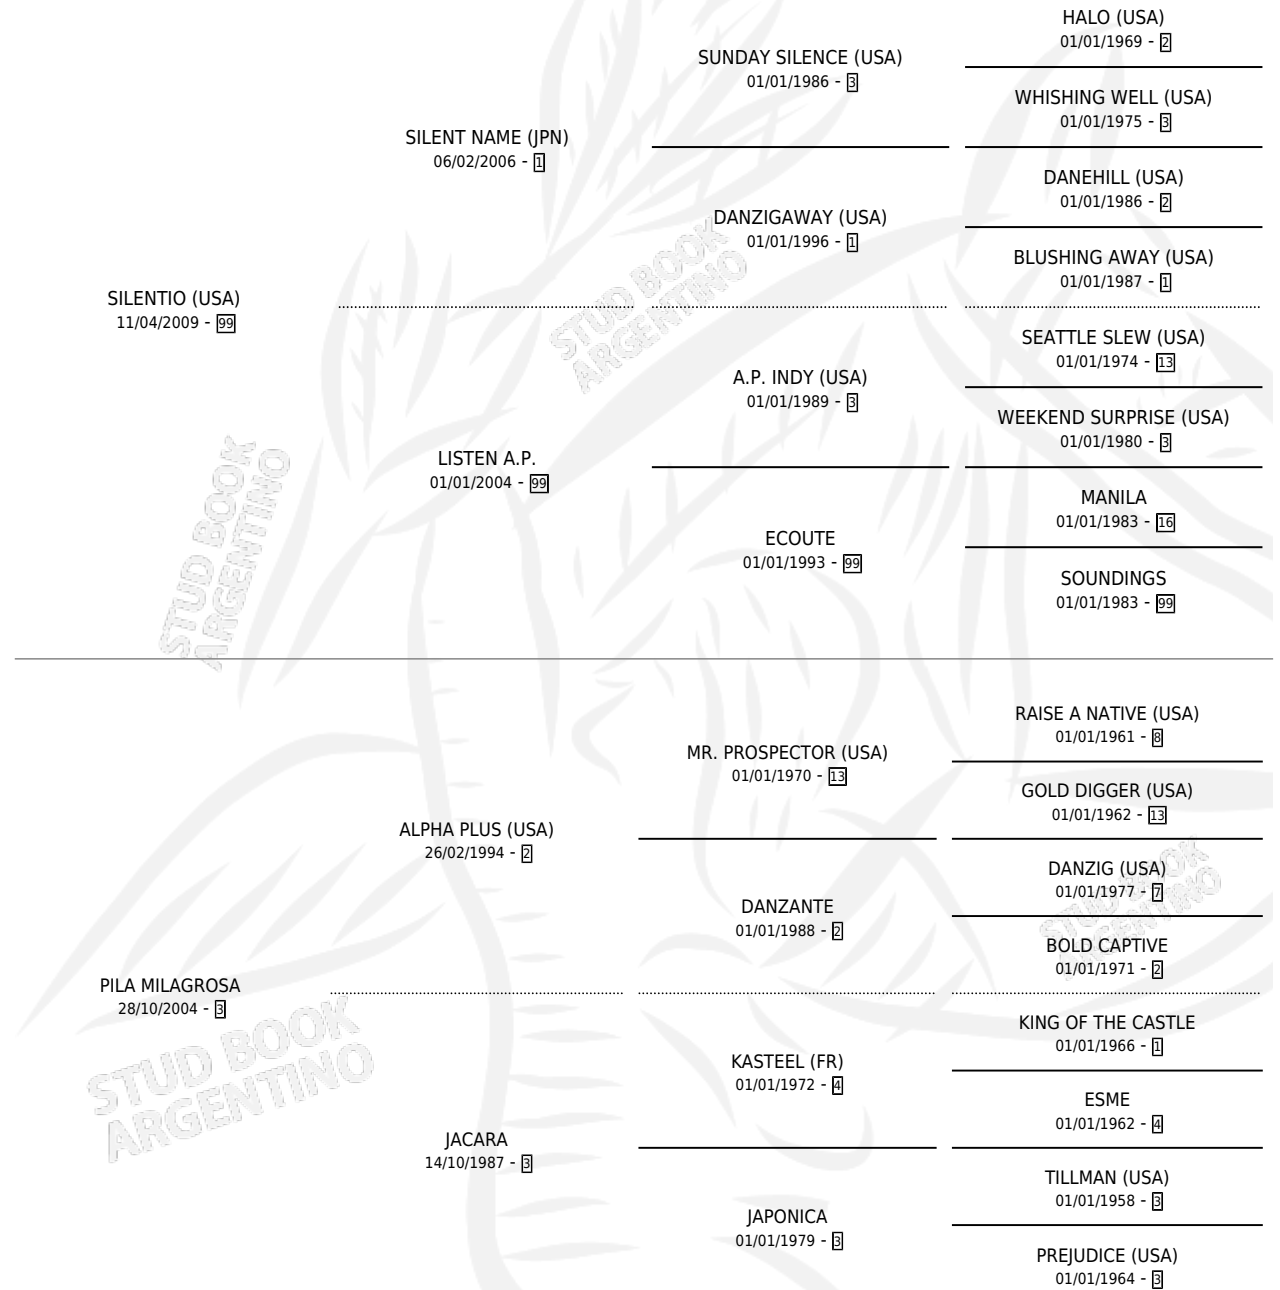

MILAGROS SI

por SILENTIO (USA) y PILA MILAGROSA por ALPHA PLUS (USA)

Argentina · Hembra · Zaino · SP · 22/10/2021
Familia 3-I · Volumen 44

ESTADO

TIPIFICACIÓN SANGUÍNEA	X
TIPIFICACIÓN POR ADN	✓
PASAPORTE	✓
IDENTIFICACIÓN POR MICROCHIP	✓
REPRODUCTOR	X

Lugar de nacimiento: Vadarkblar

Criador: Vadarkblar

PEDIGREE

CAMPAÑA

Solo carreras oficiales de Argentina

POR EDAD

EDAD	CC	1°	2°	3°	4°	5°	NP	CLC	CLG	CLCG1	CLGG1	IMPORTE	GANANCIA / CC
3 AÑOS	2	0	0	0	0	0	2	0	0	0	0	\$0	\$0
4 AÑOS	3	0	0	0	0	1	2	0	0	0	0	\$255,000	\$85,000
TOTALES	5	0	0	0	0	1	4	0	0	0	0	\$255,000	\$51,000
%		0.0%	0.0%	0.0%	0.0%	20.0%	80.0%	0.0%	0.0%	0.0%	0.0%		