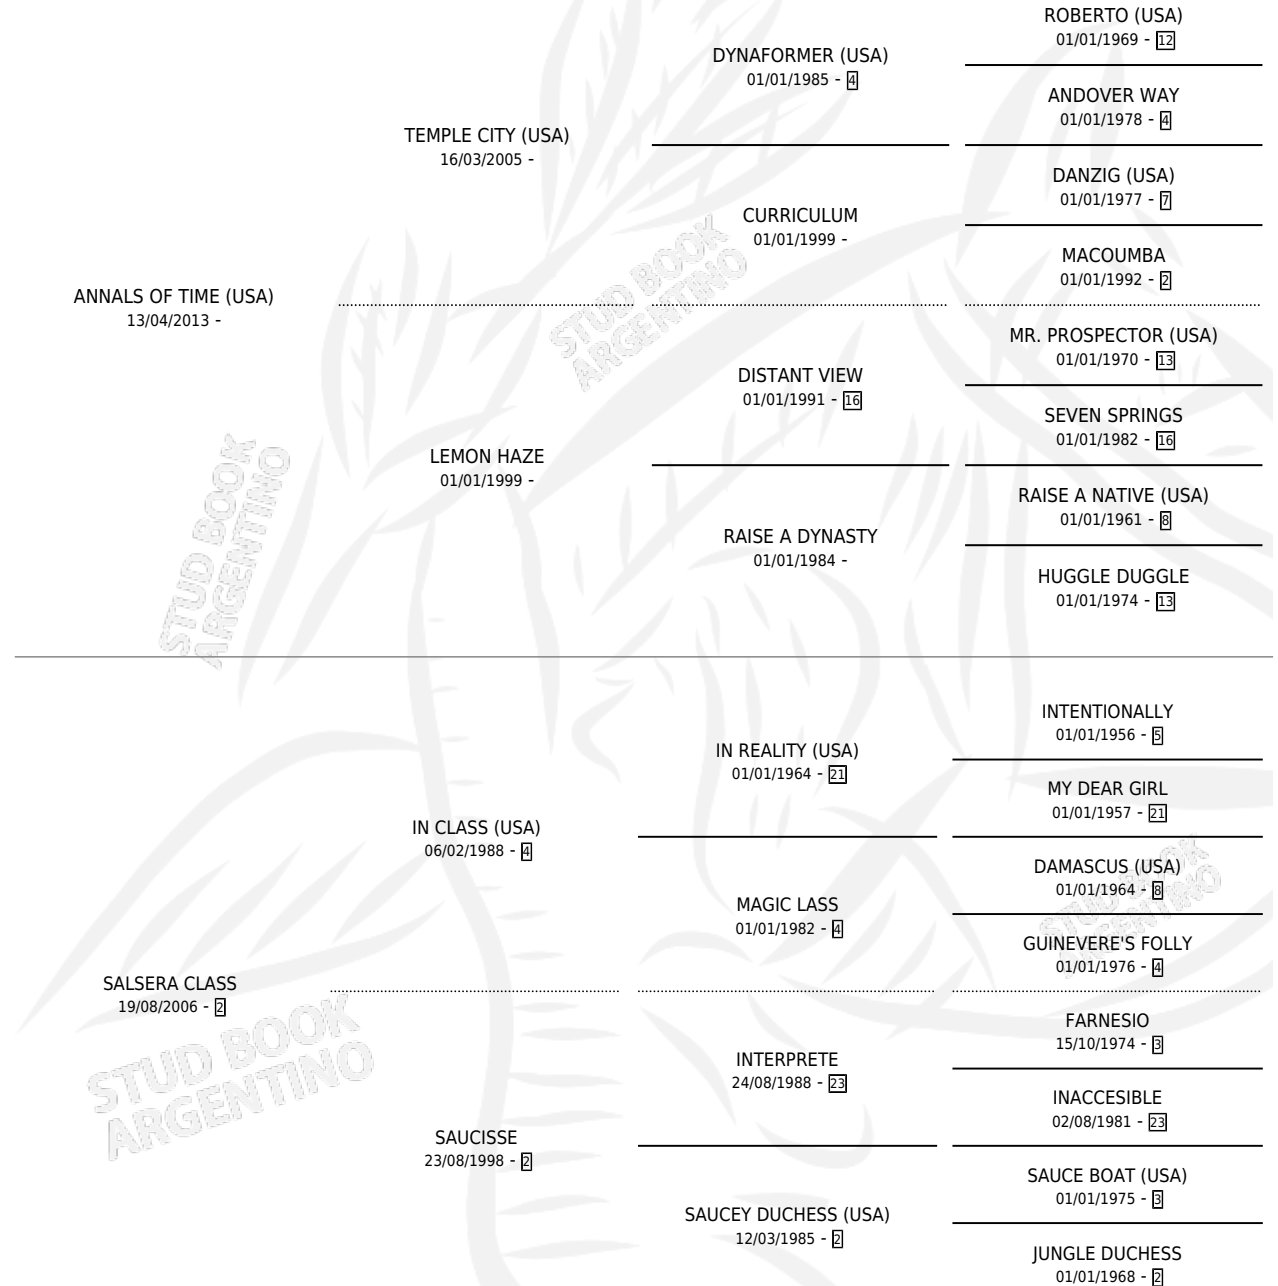

FILETO TIME

por ANNALS OF TIME (USA) y SALSERA CLASS por IN CLASS (USA)

Argentina · Macho · Zaino · SP · 27/10/2021
Familia 2-g · Volumen 44

ESTADO

TIPIFICACIÓN SANGUÍNEA	X
TIPIFICACIÓN POR ADN	✓
PASAPORTE	✓
IDENTIFICACIÓN POR MICROCHIP	✓
REPRODUCTOR	X

Lugar de nacimiento: Vadarkblar

Criador: Vadarkblar

PEDIGREE

CAMPAÑA

Solo carreras oficiales de Argentina

POR EDAD

EDAD	CC	1°	2°	3°	4°	5°	NP	CLC	CLG	CLCG1	CLGG1	IMPORTE	GANANCIA / CC
3 AÑOS	5	0	0	0	0	2	3	0	0	0	0	\$215,500	\$43,100
4 AÑOS	5	0	2	0	1	0	2	0	0	0	0	\$2,034,000	\$406,800
TOTALES	10	0	2	0	1	2	5	0	0	0	0	\$2,249,500	\$224,950
%		0.0%	20.0%	0.0%	10.0%	20.0%	50.0%	0.0%	0.0%	0.0%	0.0%		