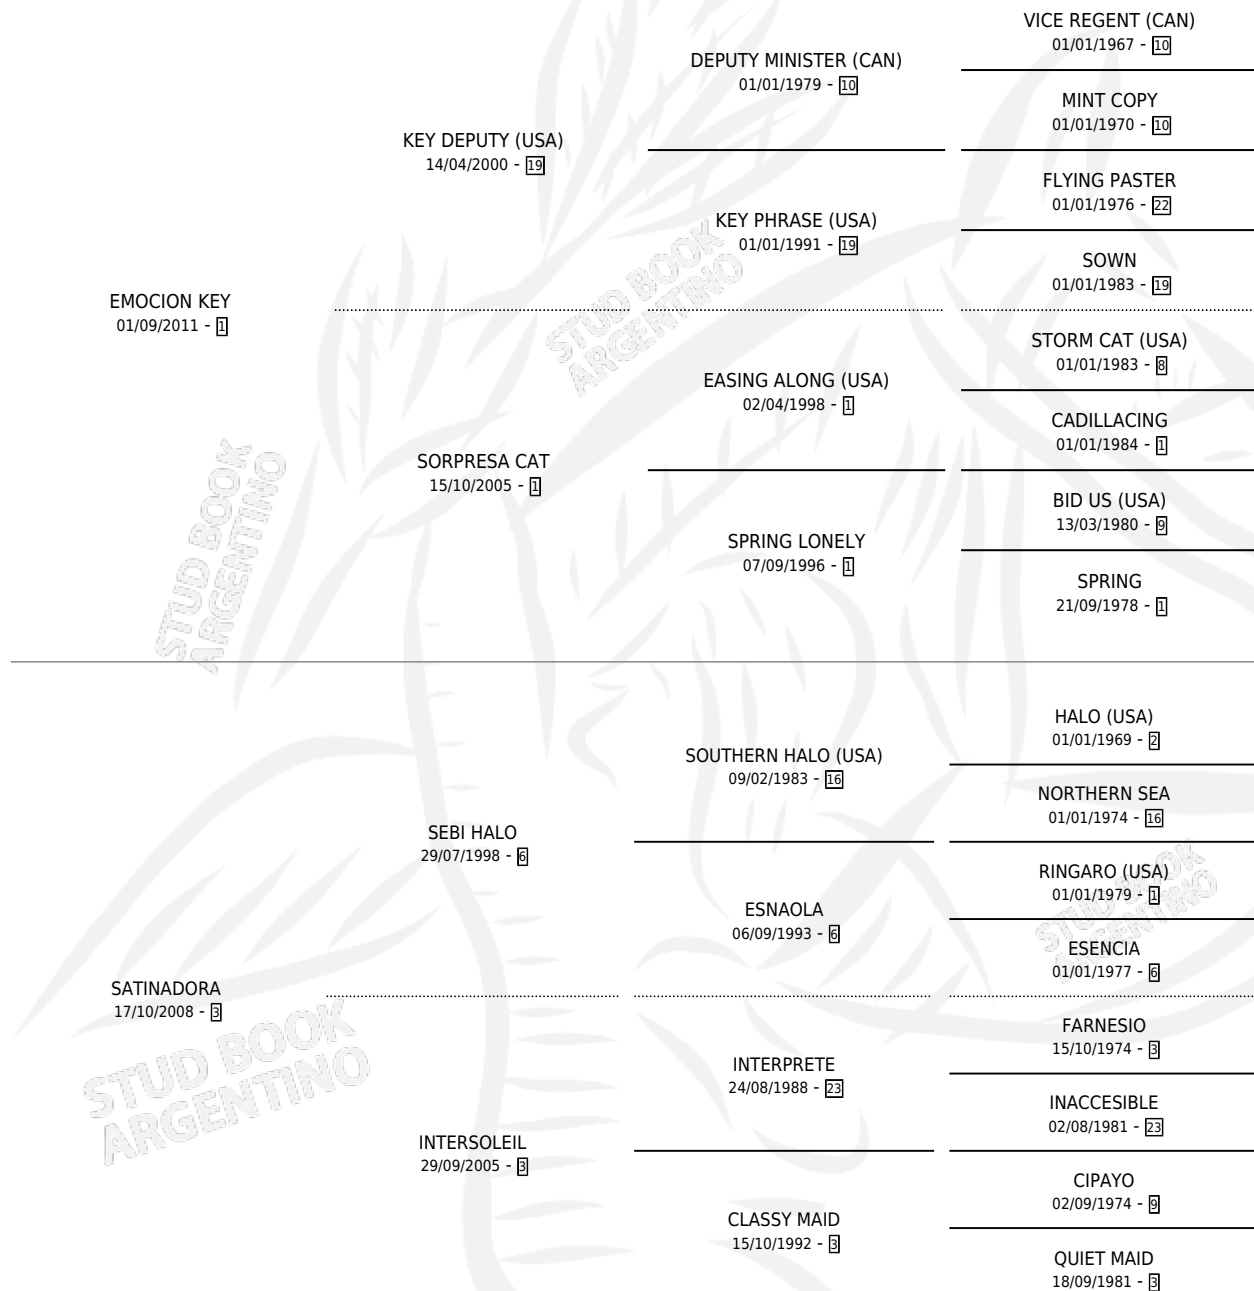

EMOCIONADA HALO

por EMOCION KEY y SATINADORA por SEBI HALO

Argentina · Hembra · Alazan · SP · 27/11/2021
Familia 3-j · Volumen 44

ESTADO

TIPIFICACIÓN SANGUÍNEA	X
TIPIFICACIÓN POR ADN	✓
PASAPORTE	✓
IDENTIFICACIÓN POR MICROCHIP	✓
REPRODUCTOR	X

Lugar de nacimiento: El Terito

Criador: Tuite Jose Alfredo

PEDIGREE

EMOCIONADA HALO

Datos oficiales del Stud Book Argentino

Documento generado el 15/05/2026

studbook.org.ar