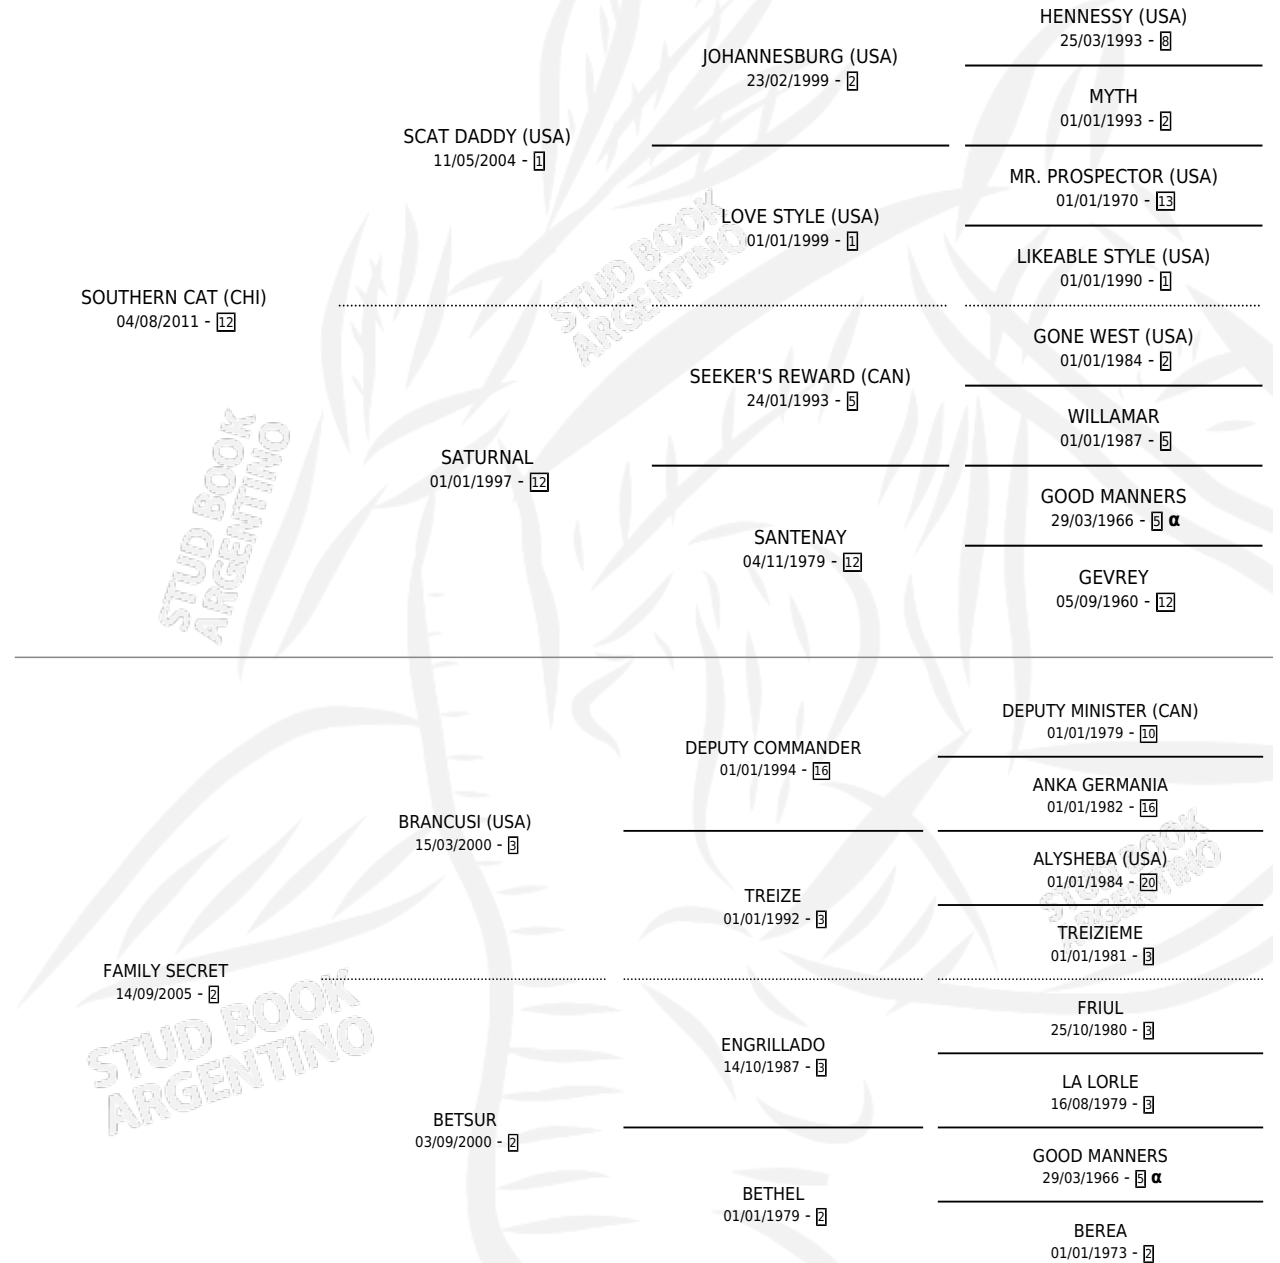

SOUTHERN SECRET

por SOUTHERN CAT (CHI) y FAMILY SECRET por BRANCUSI (USA)

Argentina · Macho · Zaino · SP · 01/08/2021
Familia 2-u · Volumen 44

ESTADO

TIPIFICACIÓN SANGUÍNEA	X
TIPIFICACIÓN POR ADN	✓
PASAPORTE	✓
IDENTIFICACIÓN POR MICROCHIP	✓
REPRODUCTOR	X

Lugar de nacimiento: La Mission Robles
Criador: El Gusy

PEDIGREE

INBREEDING : α

CAMPAÑA

Solo carreras oficiales de Argentina

POR EDAD

EDAD	CC	1°	2°	3°	4°	5°	NP	CLC	CLG	CLCG1	CLGG1	IMPORTE	GANANCIA / CC
3 AÑOS	10	2	1	4	1	0	2	3	0	1	0	\$17,179,300	\$1,717,930
4 AÑOS	5	1	0	0	2	1	1	2	0	0	0	\$10,389,400	\$2,077,880
TOTALES	15	3	1	4	3	1	3	5	0	1	0	\$27,568,700	\$1,837,913
%		20.0%	6.7%	26.7%	20.0%	6.7%	20.0%	33.3%	0.0%	20.0%	0.0%		

Ganador de 3 carreras en San Isidro - \$27,568,700, a los 3 y 4 años, incluso Handicap Druid, 2do Clasico Regimiento de Granaderos A Caballo **[L]**, 4to Clasico Antonio Cane **[G3]** y Handicap Arturo A.