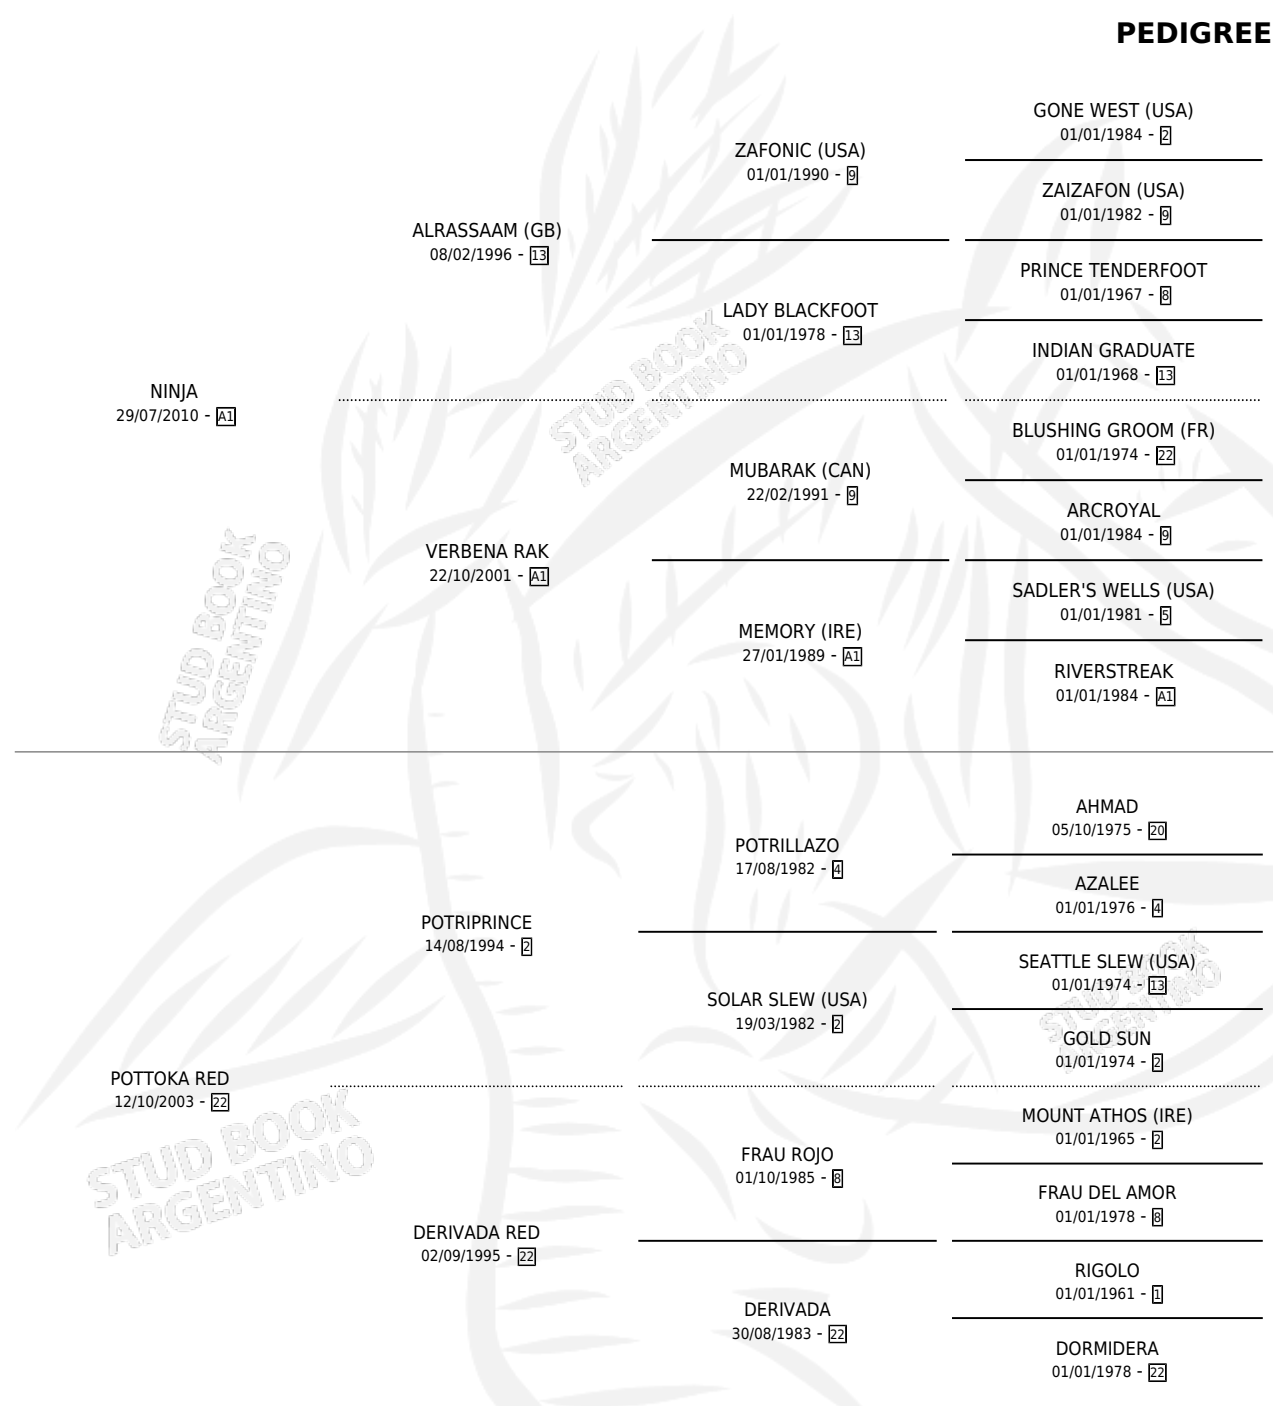

NEGRA PANCHA

por NINJA y POTTOKA RED por POTRIPRINCE

Argentina · Hembra · Zaino · SP · 29/08/2021
Familia 22-a · Volumen 44

ESTADO

TIPIFICACIÓN SANGUÍNEA	X
TIPIFICACIÓN POR ADN	✓
PASAPORTE	X
IDENTIFICACIÓN POR MICROCHIP	✓
REPRODUCTOR	X

Lugar de nacimiento: Don Danilo
Criador: Diaz Francisco Rafael

PEDIGREE

NEGRA PANCHA

Datos oficiales del Stud Book Argentino

Documento generado el 07/05/2026

studbook.org.ar