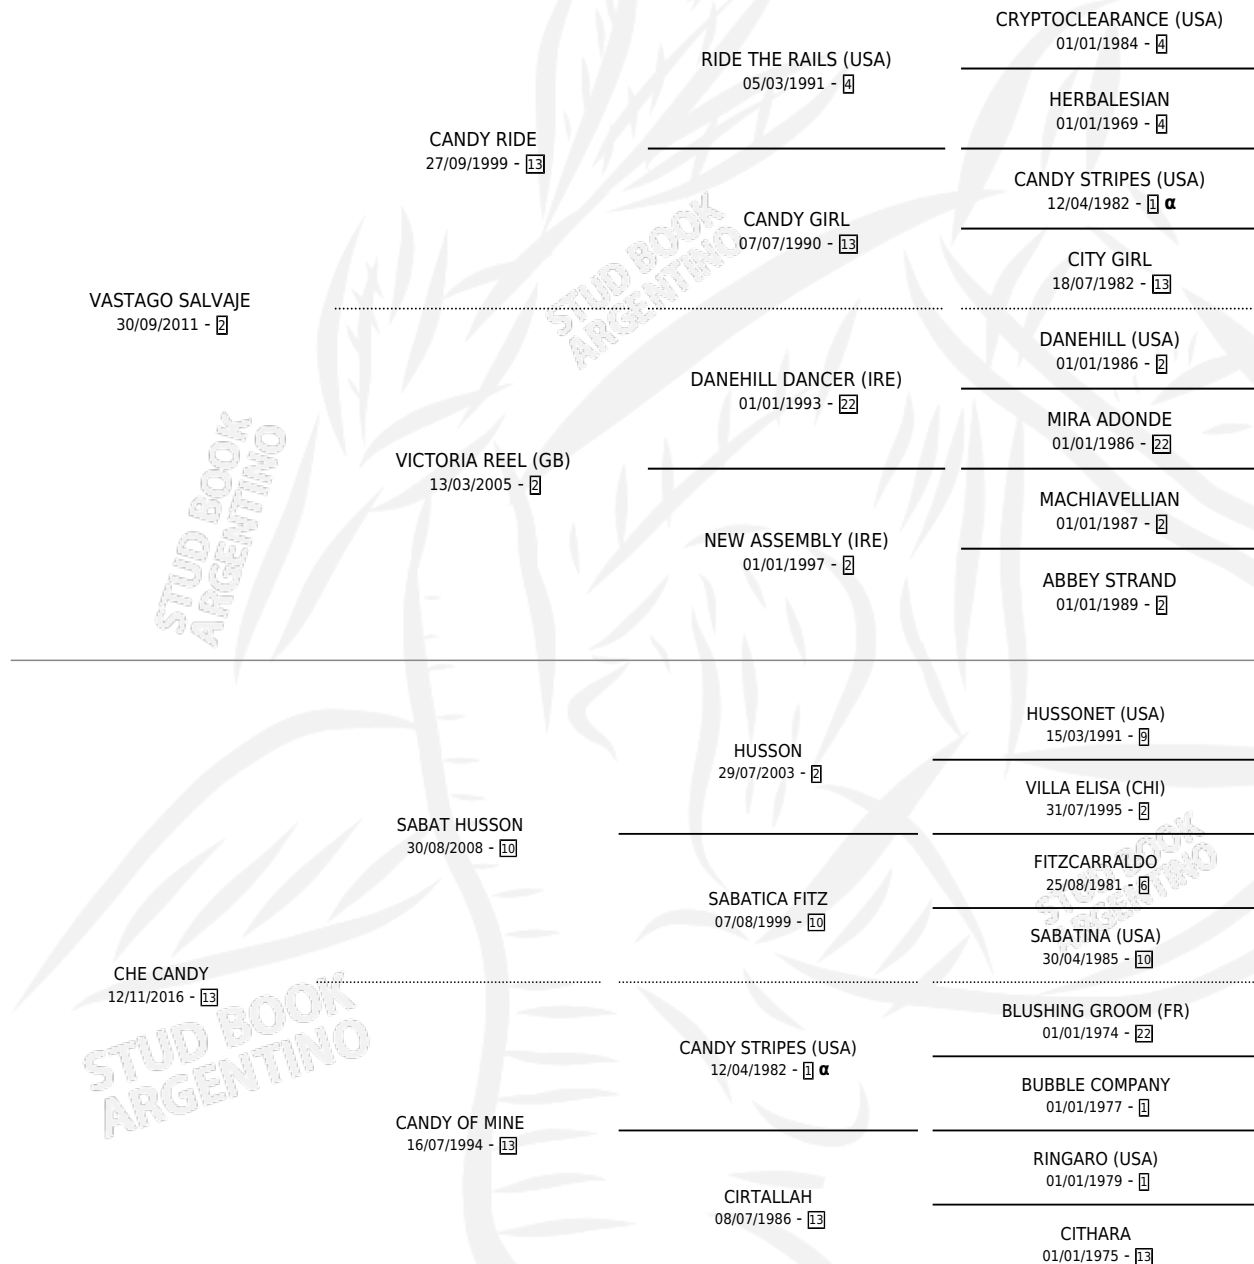

CHE WILD

por VASTAGO SALVAJE y CHE CANDY por SABAT HUSSON

Argentina · Hembra · Alazan · SP · 01/11/2021
Familia 13-c · Volumen 44

ESTADO

TIPIFICACIÓN SANGUÍNEA	X
TIPIFICACIÓN POR ADN	✓
PASAPORTE	✓
IDENTIFICACIÓN POR MICROCHIP	✓
REPRODUCTOR	X

Lugar de nacimiento: El Cufa

Criador: Glades Armando Claudio

PEDIGREE

INBREEDING : α

CHE WILD

Datos oficiales del Stud Book Argentino

Documento generado el 02/05/2026

studbook.org.ar