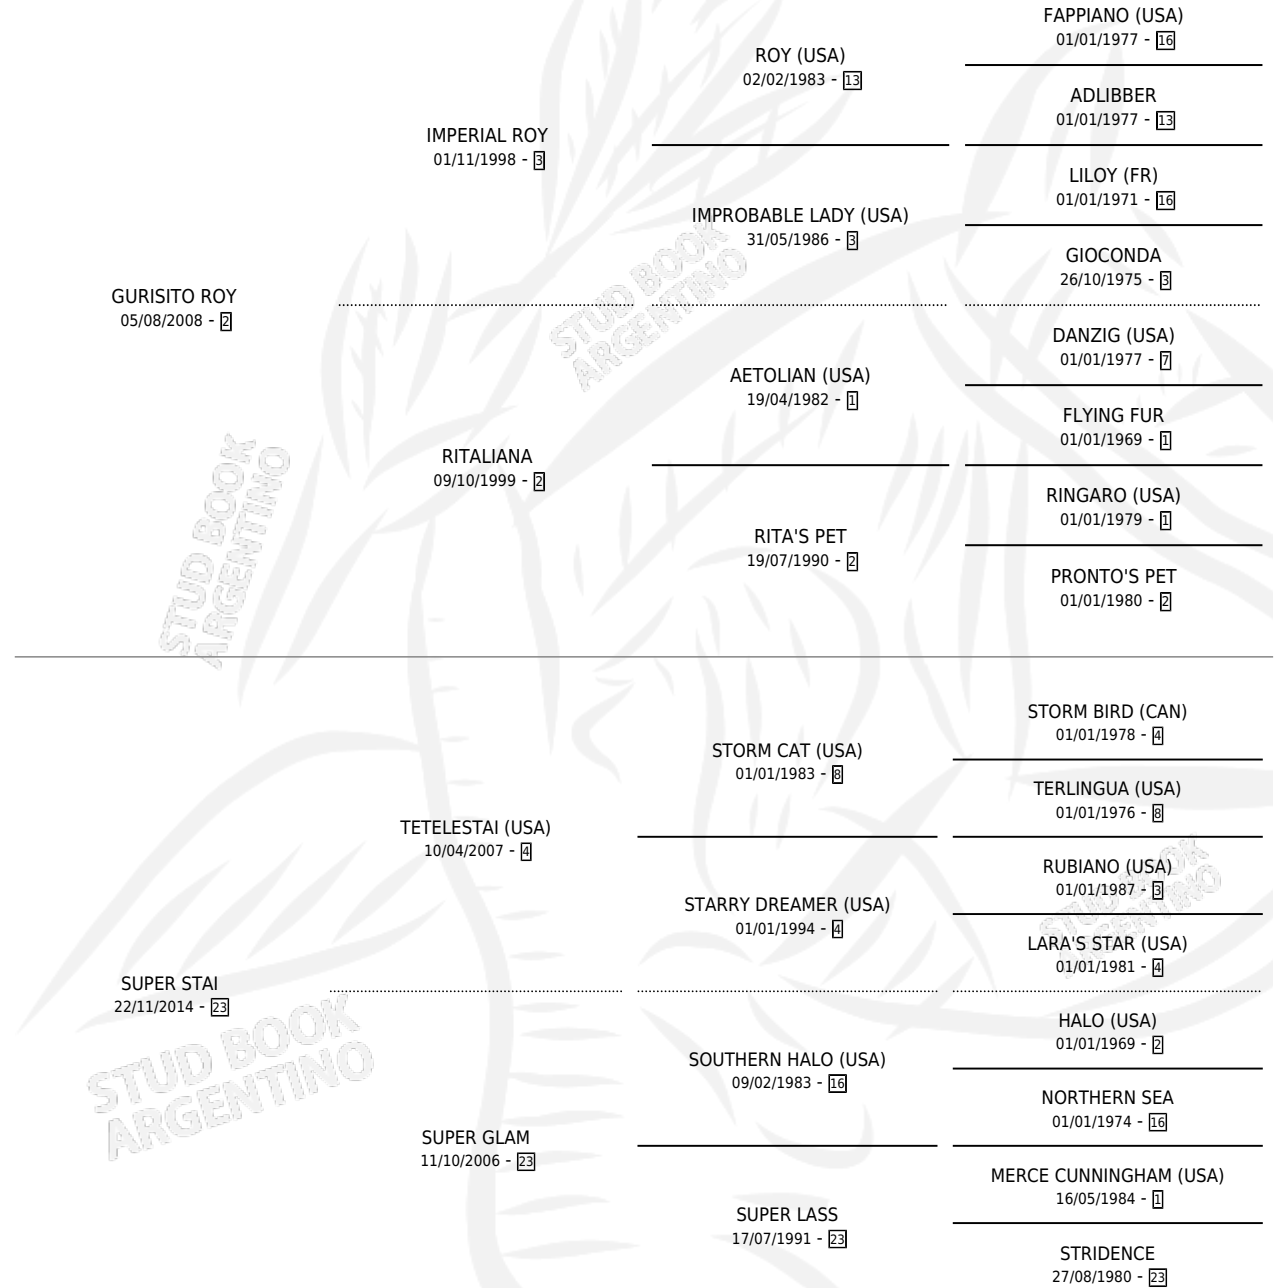

SUPER GURI

por GURISITO ROY y SUPER STAI por TETELESTAI (USA)

Argentina · Macho · Tordillo · SP · 18/10/2021
Familia 23-a · Volumen 44

ESTADO

TIPIFICACIÓN SANGUÍNEA	X
TIPIFICACIÓN POR ADN	✓
PASAPORTE	✓
IDENTIFICACIÓN POR MICROCHIP	✓
REPRODUCTOR	X

Lugar de nacimiento: Sofia

Criador: Sofia

PEDIGREE