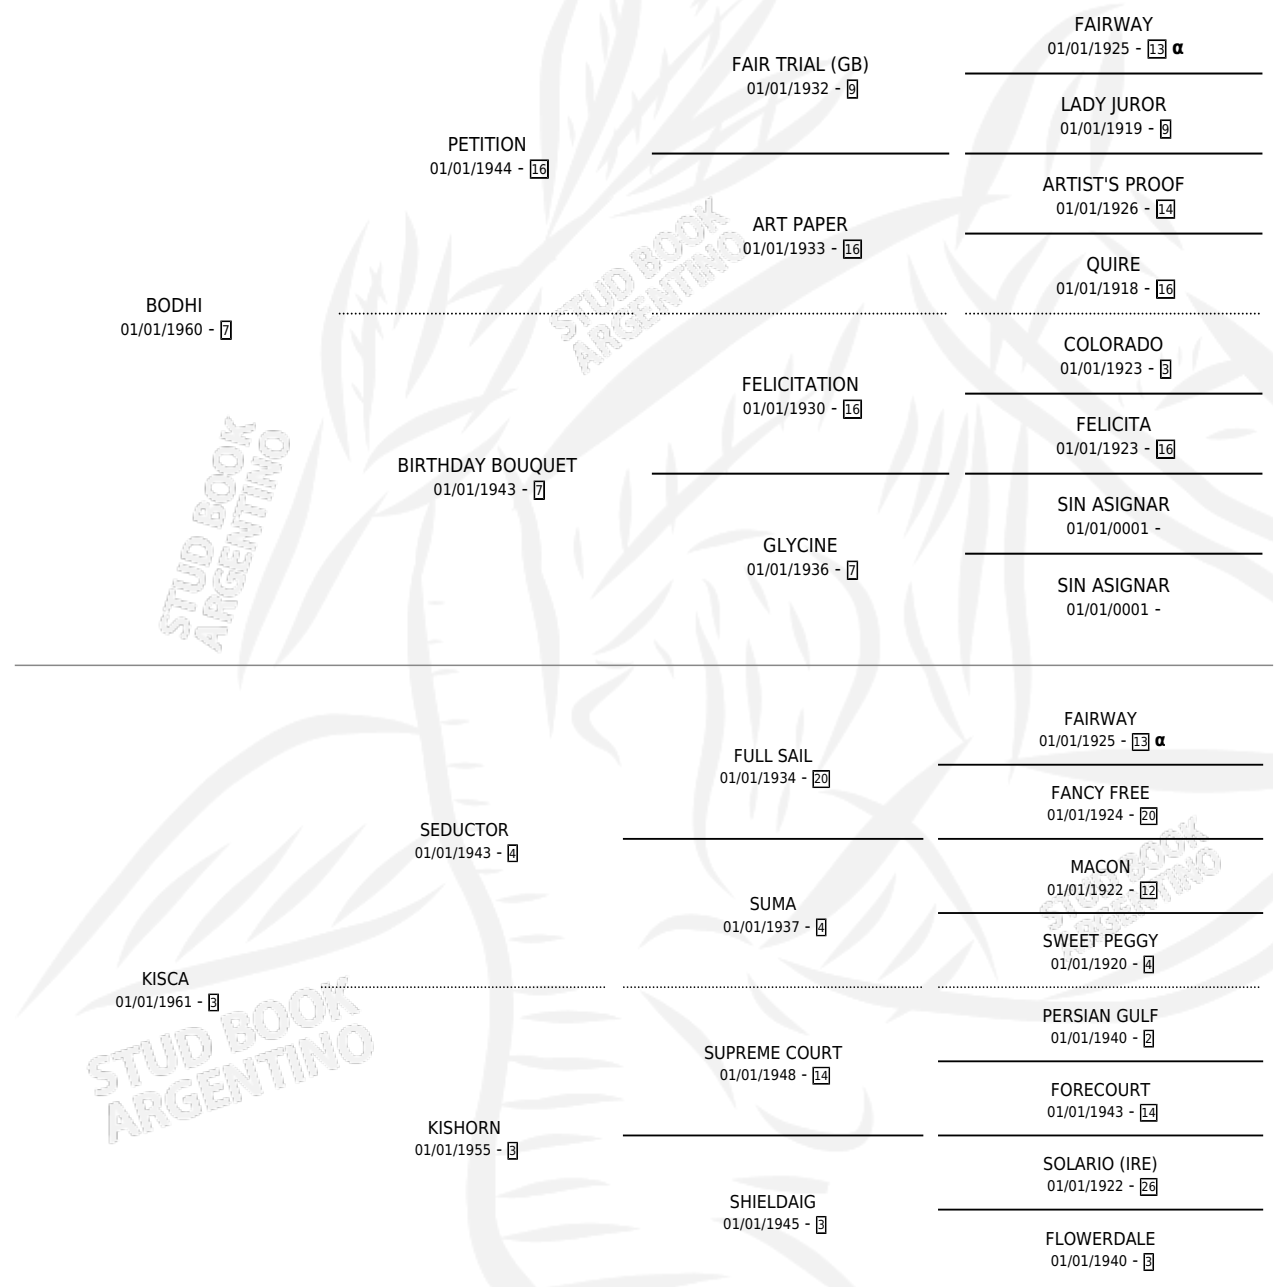

## ESTADO

TIPIFICACIÓN SANGUÍNEA	✓
TIPIFICACIÓN POR ADN	X
PASAPORTE	X
IDENTIFICACIÓN POR MICROCHIP	X
REPRODUCTOR	✓

**Lugar de nacimiento:** Campo particular

**Criador:** Sin dato

~

## HIJOS

	MACHOS	HEMBRAS
5 NACIERON	3	2
4 CORRIERON	2	2
1 GANARON	0	1
<b>0</b> GANADORES <b>CL</b>	<b>0</b> GANADORES <b>GR</b>	<b>0</b> GANADORES <b>G1</b>

## PEDIGREE

INBREEDING : α

S

cimientos 5 / Efectividad 33.33%

PADRILLO	PRODUCTO	CRIADOR	1ER SERVICIO	ÚLTIMO SERVICIO
LE ORACLE	∅		05/09/1999	16/12/1999
<b>KATALPA</b>	∅		10/11/1998	10/11/1998
SANGUINARIO TOSS	EUCALIPTO (M A, 28/10/1998)	SIN DATO	31/10/1997	31/10/1997
ARMADA (GB)	∅		10/10/1996	10/10/1996
ARMADA (GB)	∅		02/09/1995	24/11/1995
PARIS	∅		03/10/1994	18/11/1994
ARMADA (GB)	∅		10/11/1993	28/11/1993
PARIS	KATARUSO (M ZN, 27/10/1993)	SIN DATO	23/09/1992	10/11/1992
PARIS	FAIBET (H Z, 13/09/1992)	SIN DATO	24/09/1991	24/09/1991
PARIS	∅		21/08/1990	21/08/1990
PARIS	LITTLE FABIAN (M AT, 11/08/1990)	SIN DATO	16/08/1989	16/08/1989
PARIS	∅		10/10/1988	03/11/1988
PARIS	∅		30/08/1987	12/10/1987
PARIS	∅		17/10/1986	06/12/1986
SKIN DIVER (USA)	LA JUANITA (H Z, 08/10/1986)	SIN DATO	12/10/1985	14/10/1985