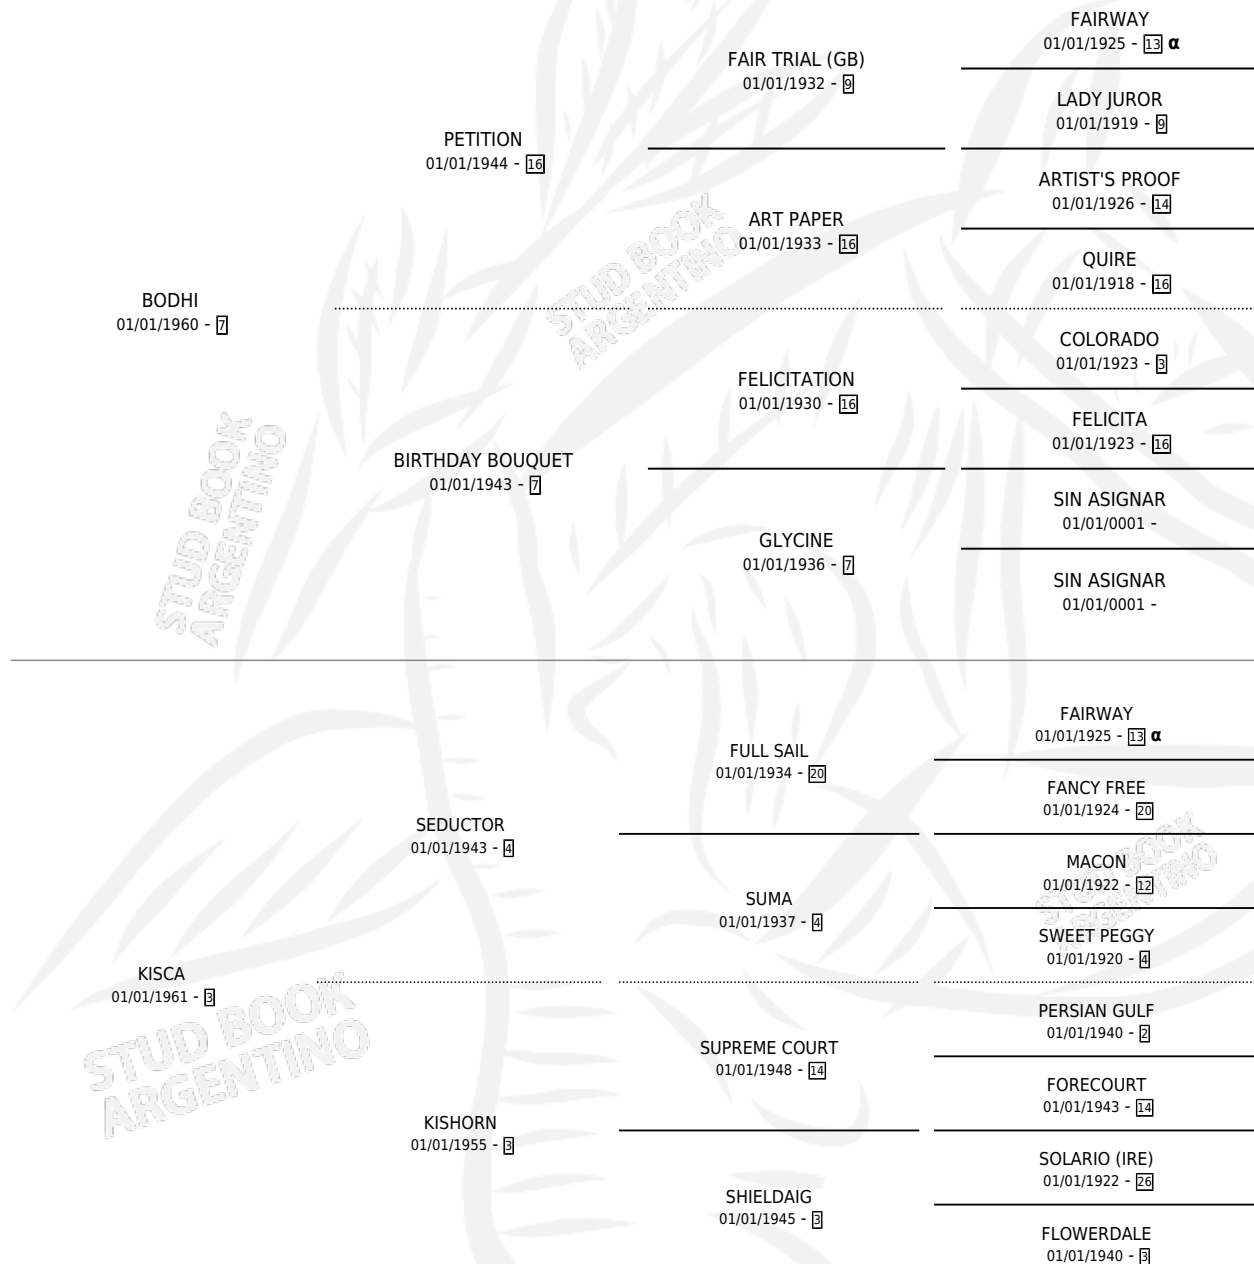

KATALPA

por **BODHI** y **KISCA** por **SEDUCTOR**

Argentina · Hembra · Zaino Negro · SP · 01/01/1978
Familia 3-d · Volumen 30

ESTADO

TIPIFICACIÓN SANGUÍNEA	✓
TIPIFICACIÓN POR ADN	X
PASAPORTE	X
IDENTIFICACIÓN POR MICROCHIP	X
REPRODUCTOR	✓

Lugar de nacimiento: Campo particular

Criador: Sin dato

~

HIJOS

	MACHOS	HEMBRAS
5 NACIERON	3	2
4 CORRIERON	2	2
1 GANARON	0	1
0 GANADORES CL	0 GANADORES GR	0 GANADORES G1

PEDIGREE

INBREEDING : α

S

cimientos 5 / Efectividad 33.33%

PADRILLO	PRODUCTO	CRIADOR	1ER SERVICIO	ÚLTIMO SERVICIO
LE ORACLE	∅		05/09/1999	16/12/1999
KATALPA	∅		10/11/1998	10/11/1998
SANGUINARIO TOSS	EUCALIPTO (M A, 28/10/1998)	SIN DATO	31/10/1997	31/10/1997
ARMADA (GB)	∅		10/10/1996	10/10/1996
ARMADA (GB)	∅		02/09/1995	24/11/1995
PARIS	∅		03/10/1994	18/11/1994
ARMADA (GB)	∅		10/11/1993	28/11/1993
PARIS	KATARUSO (M ZN, 27/10/1993)	SIN DATO	23/09/1992	10/11/1992
PARIS	FAIBET (H Z, 13/09/1992)	SIN DATO	24/09/1991	24/09/1991
PARIS	∅		21/08/1990	21/08/1990
PARIS	LITTLE FABIAN (M AT, 11/08/1990)	SIN DATO	16/08/1989	16/08/1989
PARIS	∅		10/10/1988	03/11/1988
PARIS	∅		30/08/1987	12/10/1987
PARIS	∅		17/10/1986	06/12/1986
SKIN DIVER (USA)	LA JUANITA (H Z, 08/10/1986)	SIN DATO	12/10/1985	14/10/1985