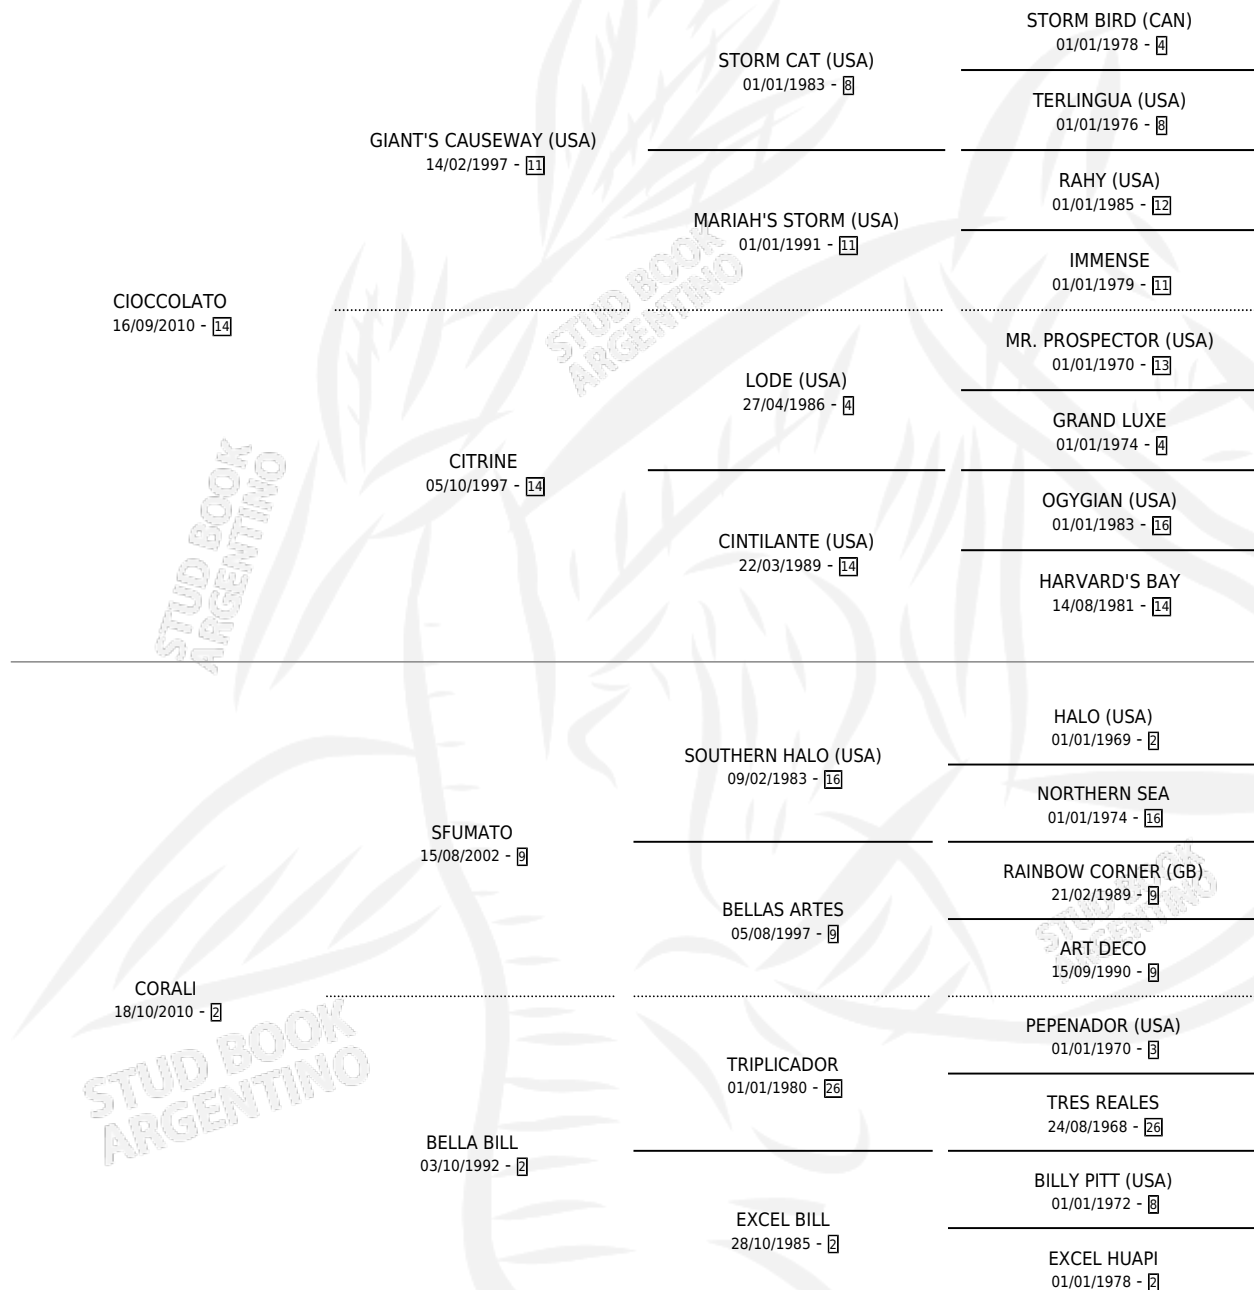

LA RESIDENTE

por CIOCCOLATO y CORALI por SFUMATO

Argentina · Hembra · Zaino · SP · 25/07/2020
Familia 2-h · Volumen 44

ESTADO

TIPIFICACIÓN SANGUÍNEA	X
TIPIFICACIÓN POR ADN	✓
PASAPORTE	✓
IDENTIFICACIÓN POR MICROCHIP	✓
REPRODUCTOR	X

Lugar de nacimiento: Don Danilo
Criador: Diaz Francisco Rafael

PEDIGREE

LA RESIDENTE

Datos oficiales del Stud Book Argentino

Documento generado el 05/05/2026

studbook.org.ar