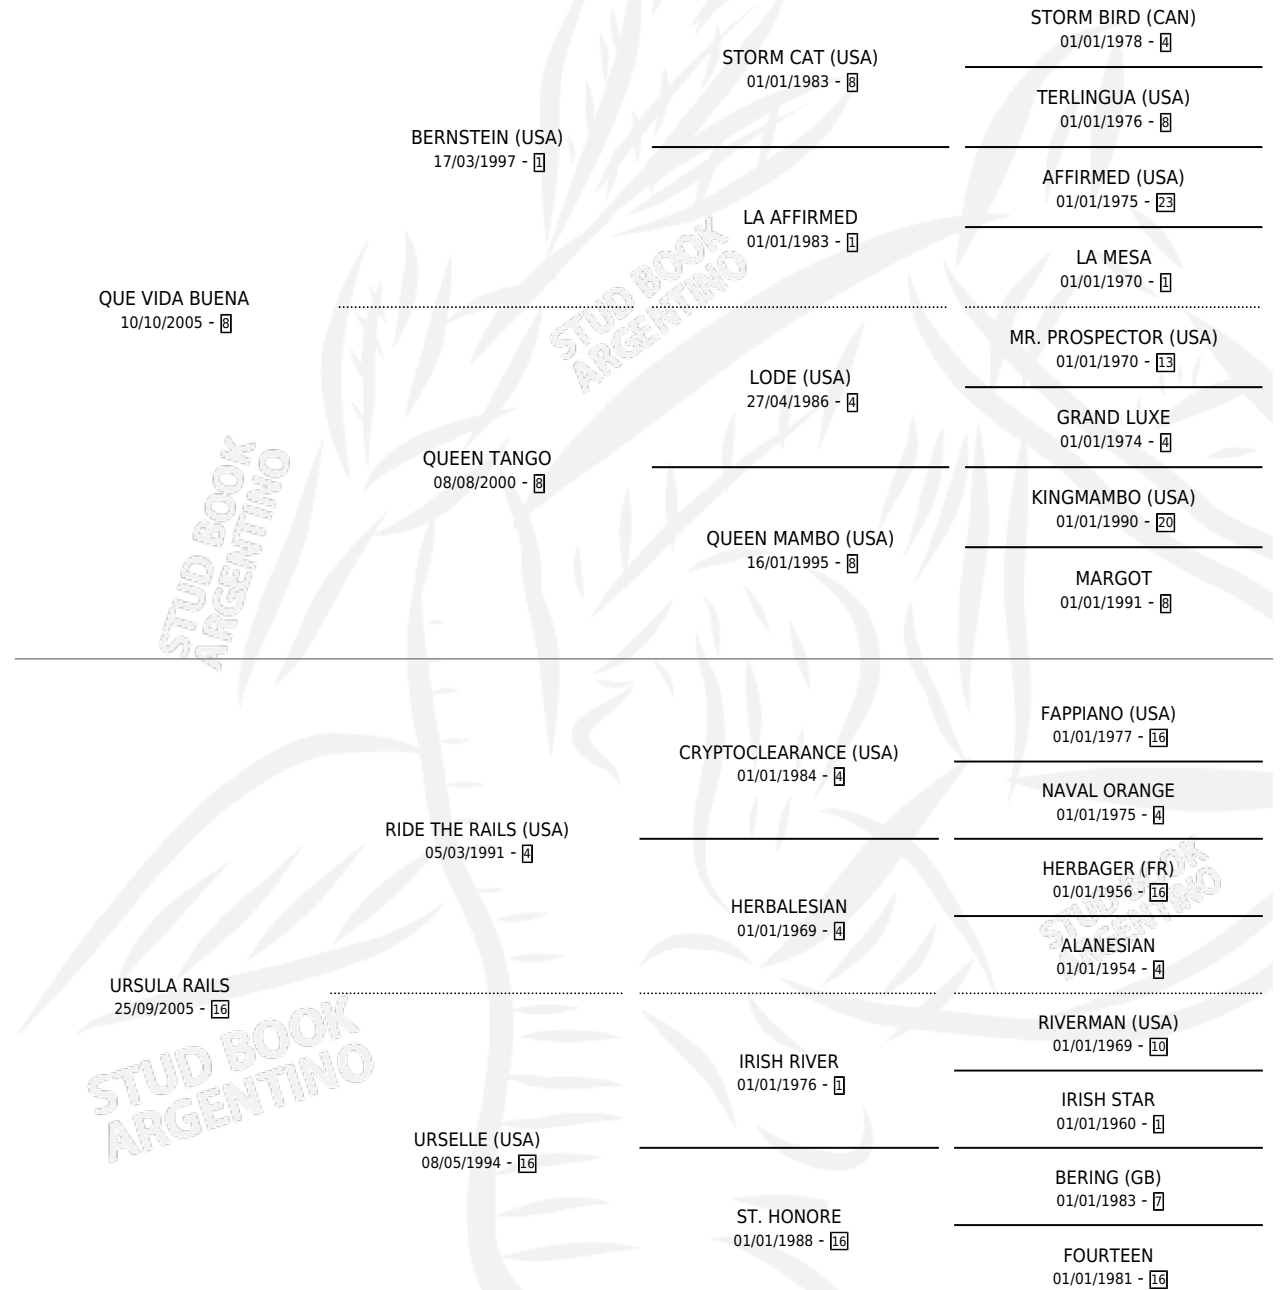

MIMOSA RAILS

por QUE VIDA BUENA y URSULA RAILS por RIDE THE RAILS (USA)

Argentina · Hembra · Alazan · SP · 10/11/2021
Familia 16-c · Volumen 44

ESTADO

TIPIFICACIÓN SANGUÍNEA	X
TIPIFICACIÓN POR ADN	✓
PASAPORTE	✓
IDENTIFICACIÓN POR MICROCHIP	✓
REPRODUCTOR	X

Lugar de nacimiento: Mi Complejo

Criador: Mi Complejo

PEDIGREE

MIMOSA RAILS

Datos oficiales del Stud Book Argentino

Documento generado el 10/05/2026

studbook.org.ar