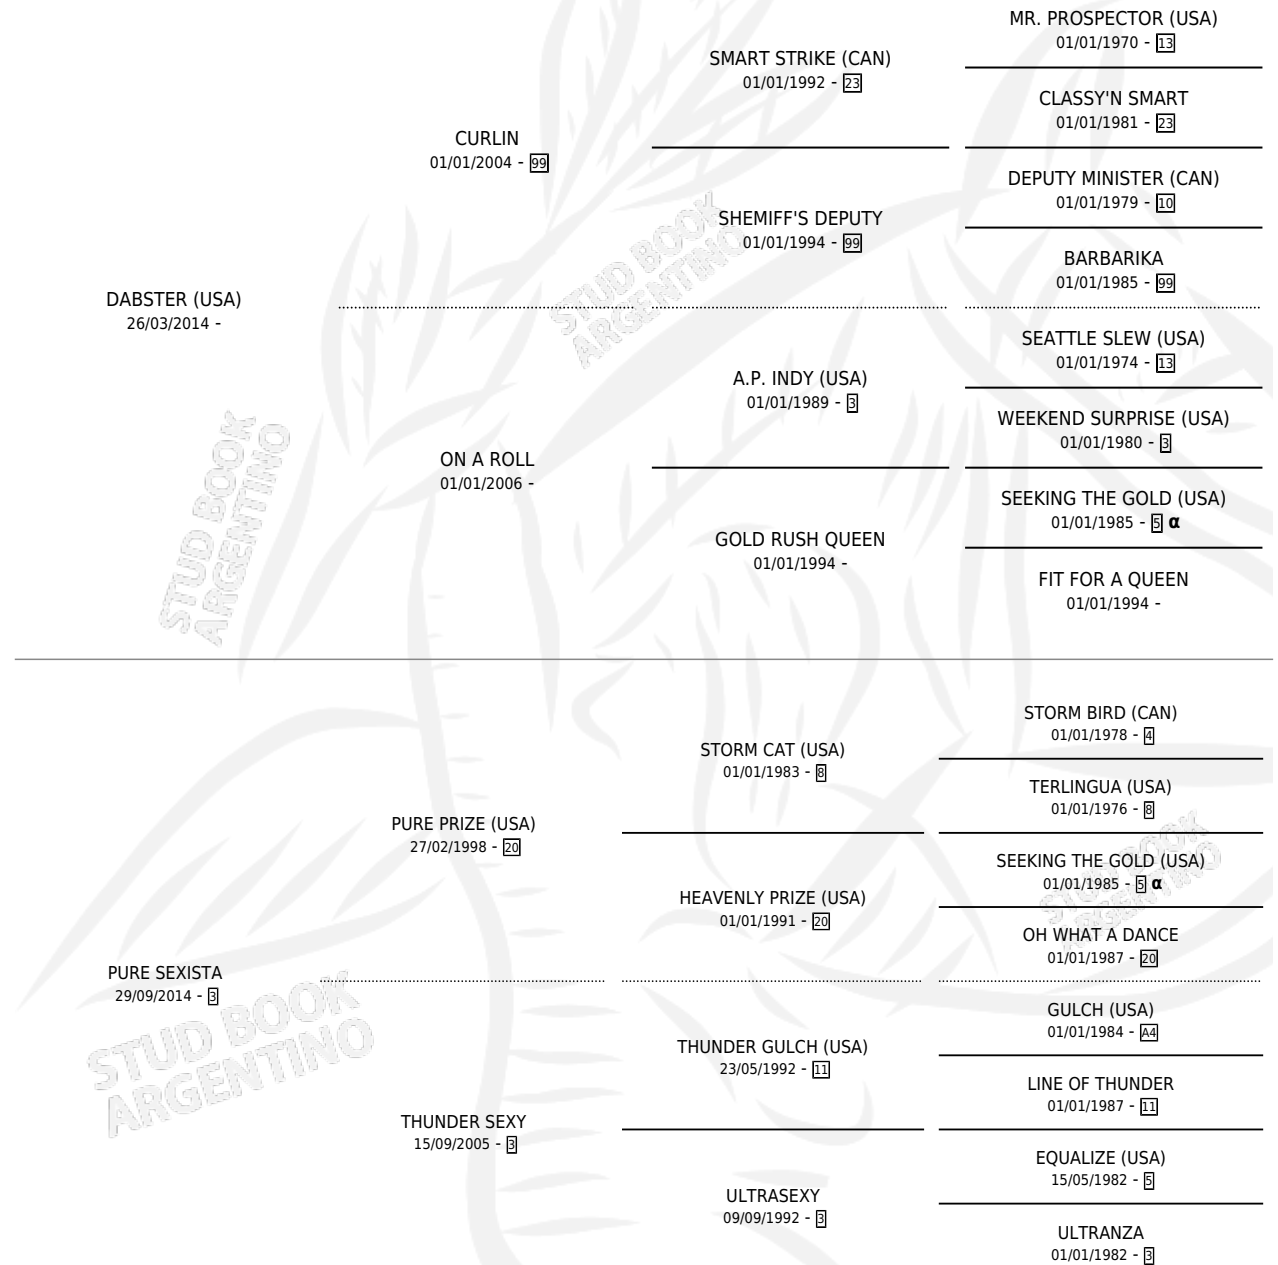

PURE SKIN

por **DABSTER (USA)** y **PURE SEXISTA** por **PURE PRIZE (USA)**

Argentina · Hembra · Alazan · SP · 01/10/2021
Familia 3-d · Volumen 44

ESTADO

TIPIFICACIÓN SANGUÍNEA	X
TIPIFICACIÓN POR ADN	✓
PASAPORTE	✓
IDENTIFICACIÓN POR MICROCHIP	✓
REPRODUCTOR	✓

Lugar de nacimiento: Wilgerbosdrift Argentina
Criador: Wilgerbosdrift Argentina

PEDIGREE

INBREEDING : α

CAMPAÑA

Solo carreras oficiales de Argentina

POR EDAD

EDAD	CC	1°	2°	3°	4°	5°	NP	CLC	CLG	CLCG1	CLGG1	IMPORTE	GANANCIA / CC
2 AÑOS	1	0	0	1	0	0	0	0	0	0	0	\$550,000	\$550,000
3 AÑOS	6	1	1	0	0	1	3	0	0	0	0	\$2,534,000	\$422,333
TOTALES	7	1	1	1	0	1	3	0	0	0	0	\$3,084,000	\$440,571
%		14.3%	14.3%	14.3%	0.0%	14.3%	42.9%	0.0%	0.0%	0.0%	0.0%		

Ganadora en San Isidro - \$3,084,000, a los 3 años.

POR DISTANCIA

HIPODROMO	CC	1°	2°	3°	4°	5°	NP	CLC	CLG	CLG1	CLGG1	IMPORTE
SAN ISIDRO	7	1	1	1	0	1	3	0	0	0	0	\$3,084,000
1200 MTS	2	1	0	0	0	1	0	0	0	0	0	\$1,900,500
1100 MTS	1	0	1	0	0	0	0	0	0	0	0	\$633,500
1300 MTS	2	0	0	0	0	0	2	0	0	0	0	\$0
1400 MTS	2	0	0	1	0	0	1	0	0	0	0	\$550,000