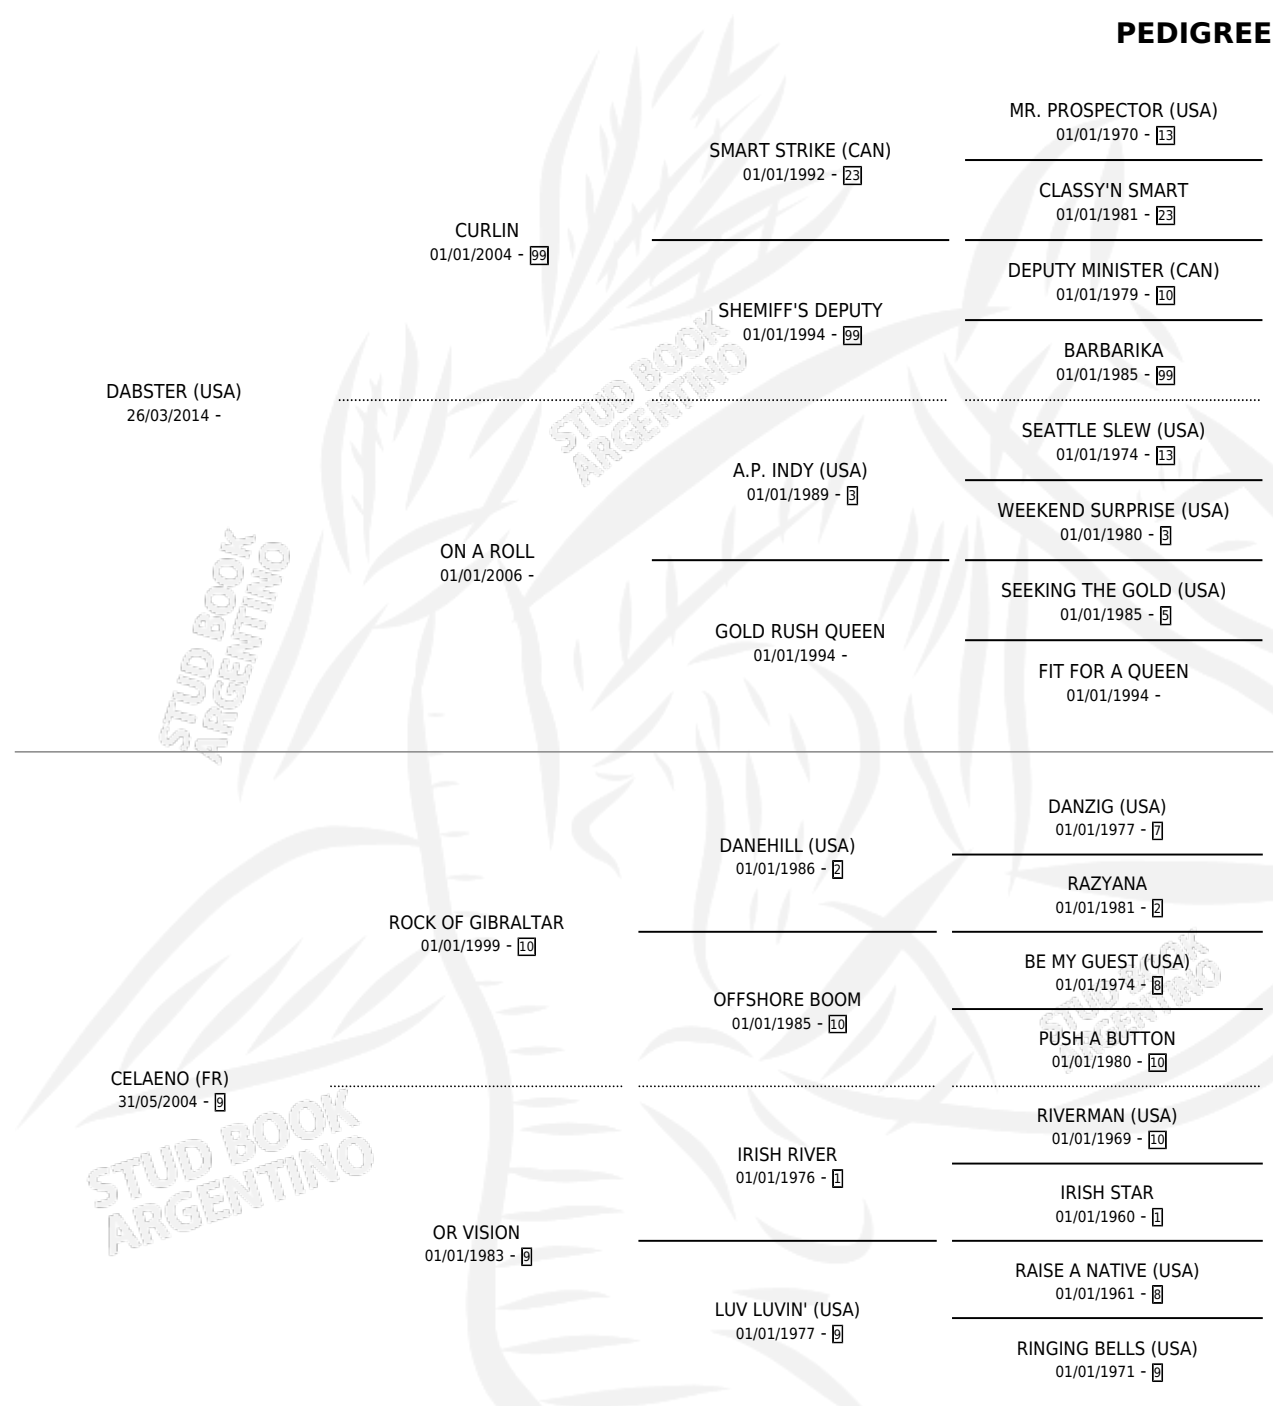

MAGO BETO

por **DABSTER (USA)** y **CELAENO (FR)** por **ROCK OF GIBRALTAR**

Argentina · Macho · Alazan · SP · 10/10/2021
Familia 9-b · Volumen 44

ESTADO

TIPIFICACIÓN SANGUÍNEA	X
TIPIFICACIÓN POR ADN	✓
PASAPORTE	✓
IDENTIFICACIÓN POR MICROCHIP	✓
REPRODUCTOR	X

Lugar de nacimiento: Wilgerbosdrift Argentina
Criador: Wilgerbosdrift Argentina

PEDIGREE

CAMPAÑA

Solo carreras oficiales de Argentina

POR EDAD

EDAD	CC	1°	2°	3°	4°	5°	NP	CLC	CLG	CLCG1	CLGG1	IMPORTE	GANANCIA / CC
2 AÑOS	8	4	1	1	1	0	1	8	4	1	0	\$16,490,050	\$2,061,256
3 AÑOS	4	1	0	0	0	0	3	4	1	0	0	\$4,999,000	\$1,249,750
TOTALES	12	5	1	1	1	0	4	12	5	1	0	\$21,489,050	\$1,790,754
%		41.7%	8.3%	8.3%	8.3%	0.0%	33.3%	100%	41.7%	8.3%	0.0%		