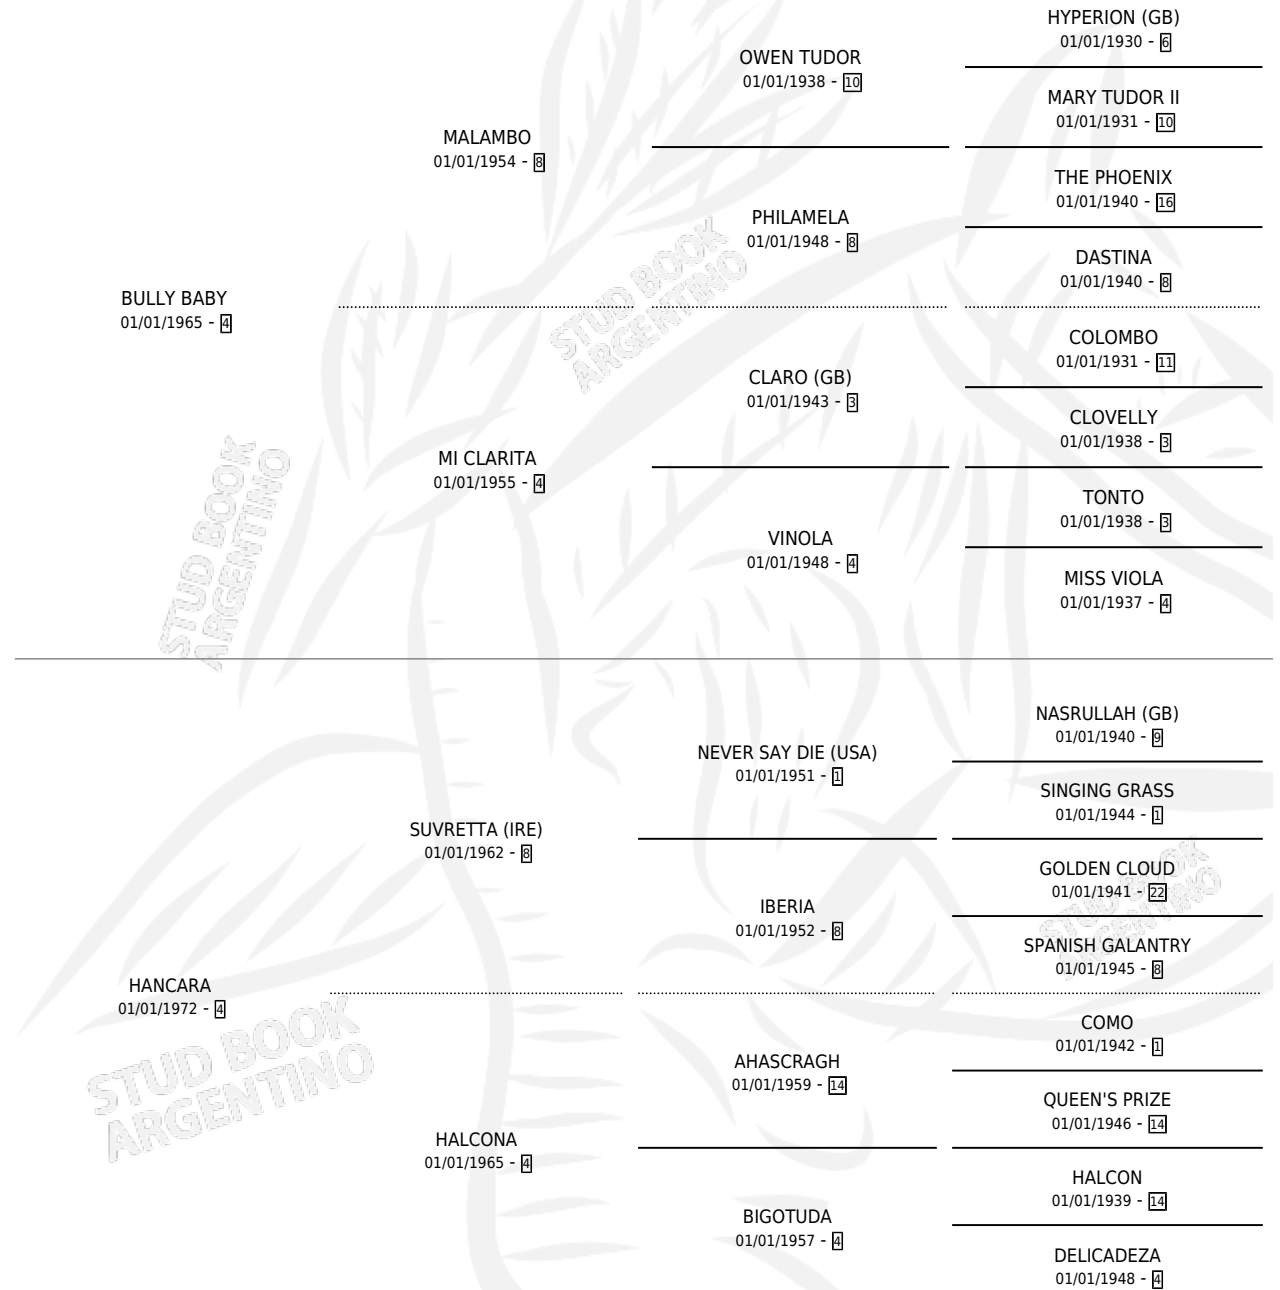

CARA BABY

por **BULLY BABY** y **HANCARA** por **SUVRETTA (IRE)**

Argentina · Hembra · Alazan Tostado · SP · 01/01/1978
Familia 4-j · Volumen 30

ESTADO

TIPIFICACIÓN SANGUÍNEA	X
TIPIFICACIÓN POR ADN	X
PASAPORTE	X
IDENTIFICACIÓN POR MICROCHIP	X
REPRODUCTOR	✓

Lugar de nacimiento: Campo particular

Criador: Sin dato

~

HIJOS

	MACHOS	HEMBRAS
1 NACIERON	1	0
SIN ACTUACIONES		

PEDIGREE